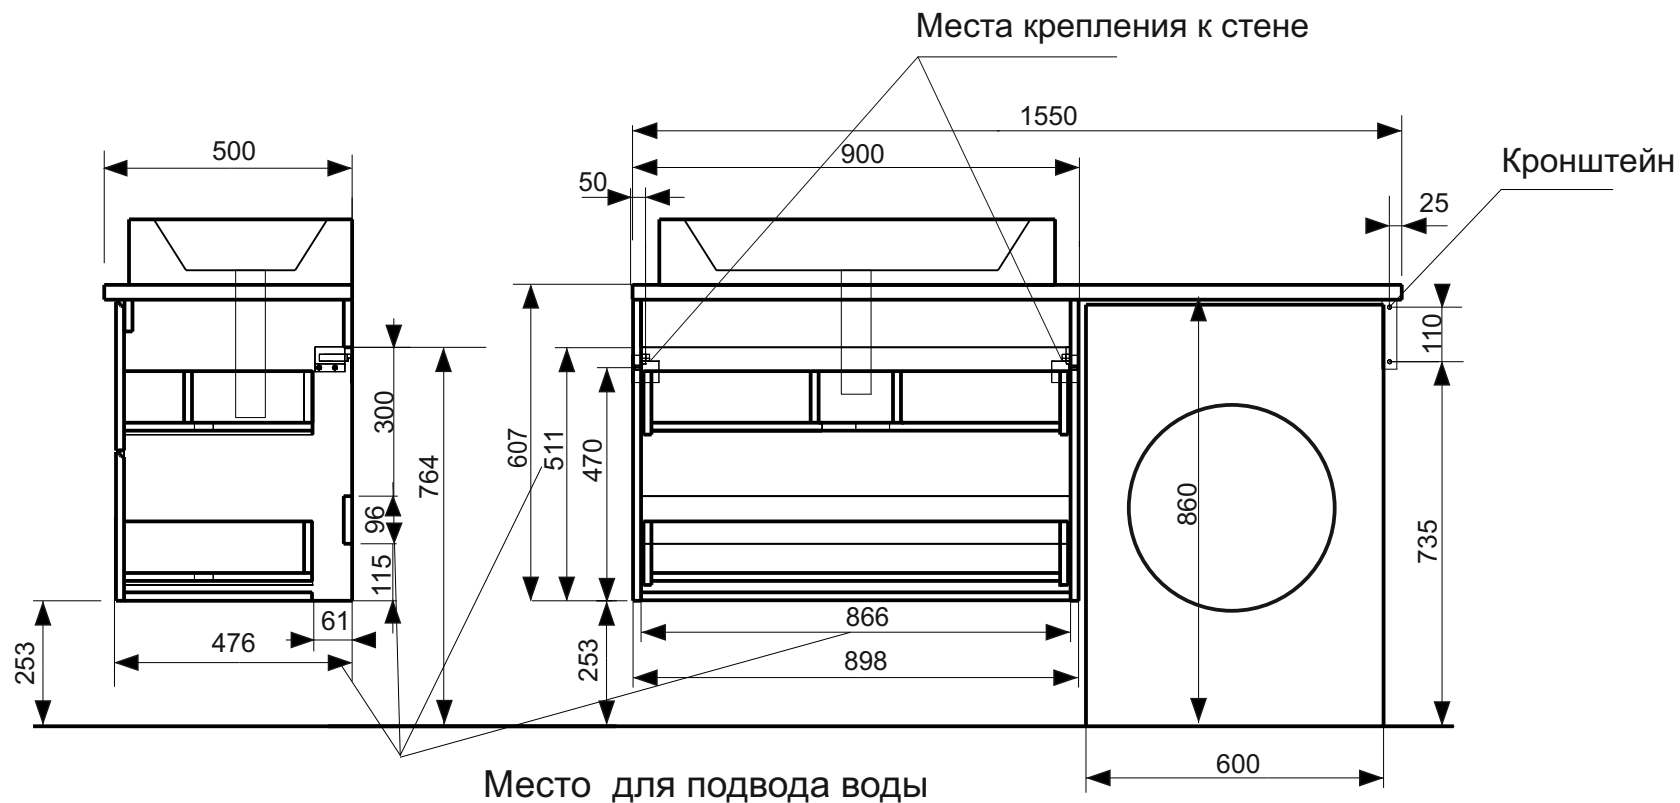

ЭСТЕТ

г. Кострома, ул. Московская д. 105
тел. 8 (4942) 33 61 71

Тумба подвесная MALIBU LUXE 2 ящика(ШхГхВ) 898x476 х607 (левая)

Схема монтажа комплекта мебели
Подведение воды к тумбе
Тумба подвесная «MALIBU LUXE 155» 2 ящика (левая)

Вид справа

ПРОИЗВОДСТВО ИЗДЕЛИЙ ИЗ ЛИТЬЕВОГО МРАМОРА
мебель для ванных комнат серия MALIBU LUXE

ООО "ЭСТЕТ"