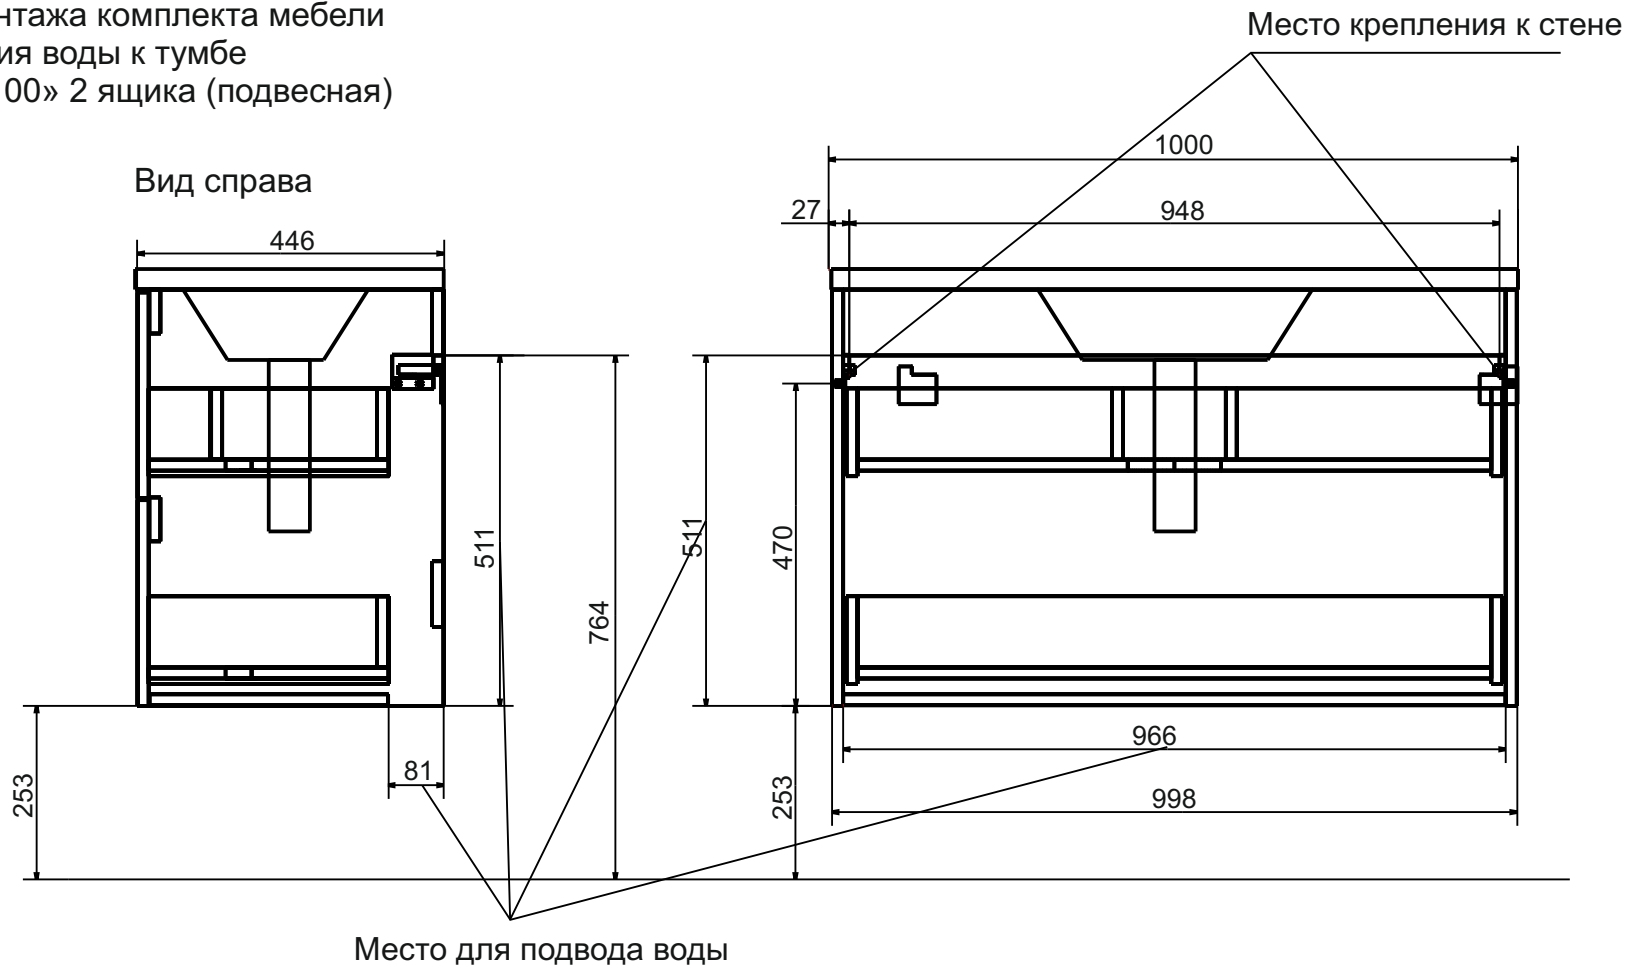

ЭСТЕТ

г. Кострома, ул. Московская д. 105
тел. 8 (4942) 33 61 71

Тумба «VEGAS 100» 2 ящика (подвесная)

Схема монтажа комплекта мебели
Подведения воды к тумбе
«VEGAS 100» 2 ящика (подвесная)

МЕБЕЛЬ ДЛЯ ВАННЫХ КОМНАТ (СЕРИЯ VEGAS)