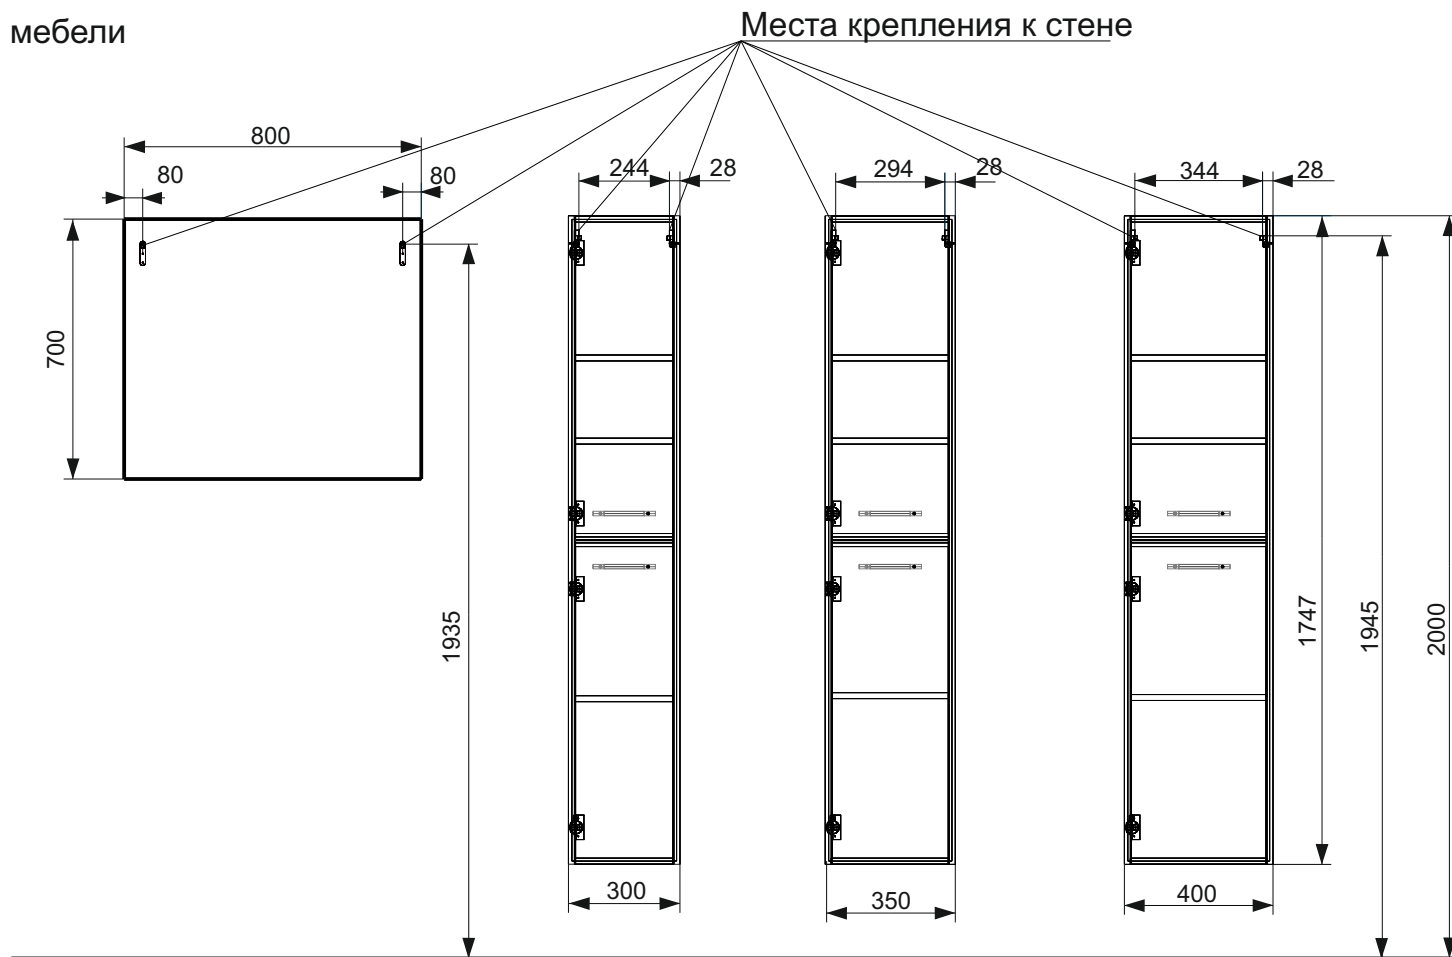

ЭСТЕТ

г. Кострома, ул. Московская д. 105
тел. 8 (4942) 33 61 71

Пенал/Зеркало

Схема монтажа комплекта мебели Vegas (пенал, зеркало).

МЕБЕЛЬ ДЛЯ ВАННЫХ КОМНАТ (СЕРИЯ VEGAS)

ООО «ЭСТЕТ»