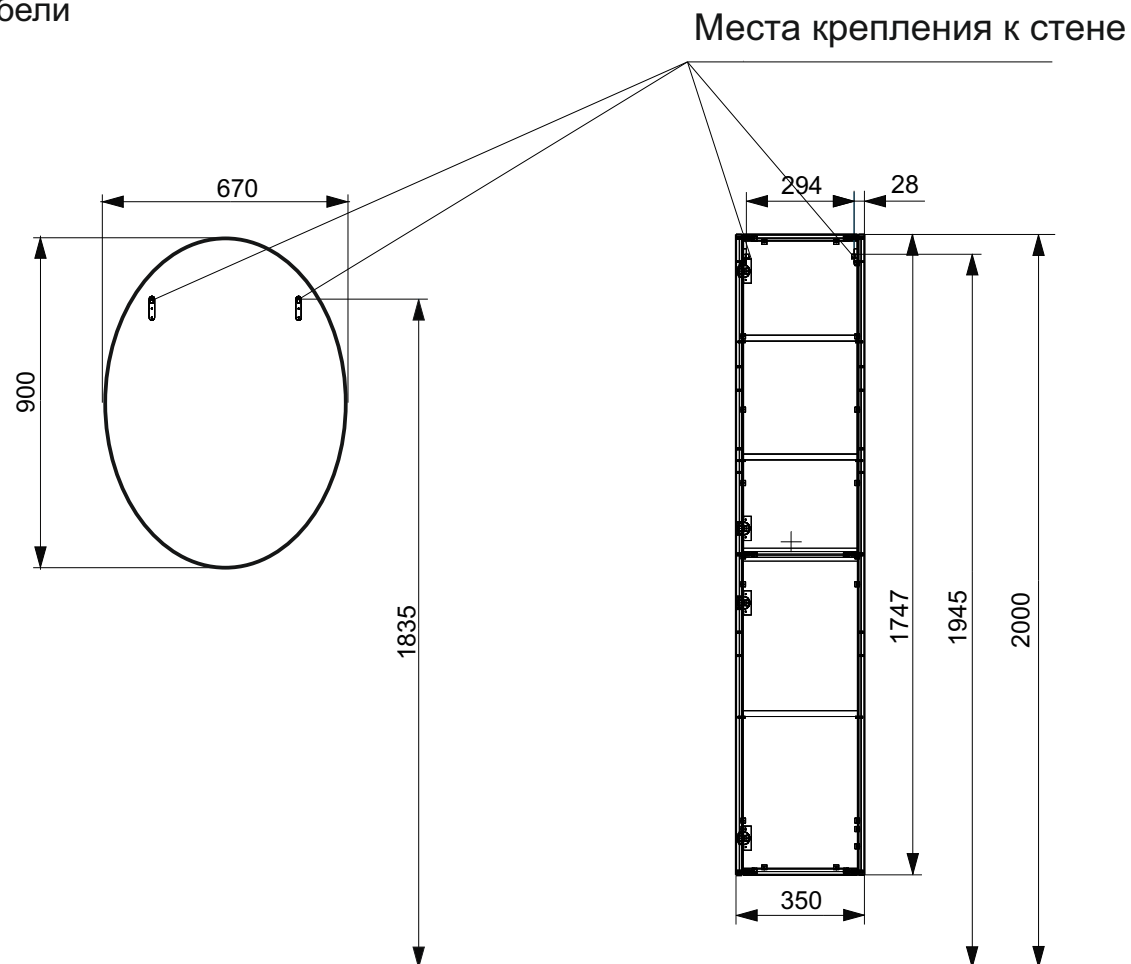

ЭСТЕТ

г. Кострома, ул. Московская д. 105
тел. 8 (4942) 33 61 71

Пенал/Зеркало

Схема монтажа комплекта мебели
MALTA (пенал, зеркало).

МЕБЕЛЬ ДЛЯ ВАННЫХ КОМНАТ (СЕРИЯ MALTA)

ООО «ЭСТЕТ»