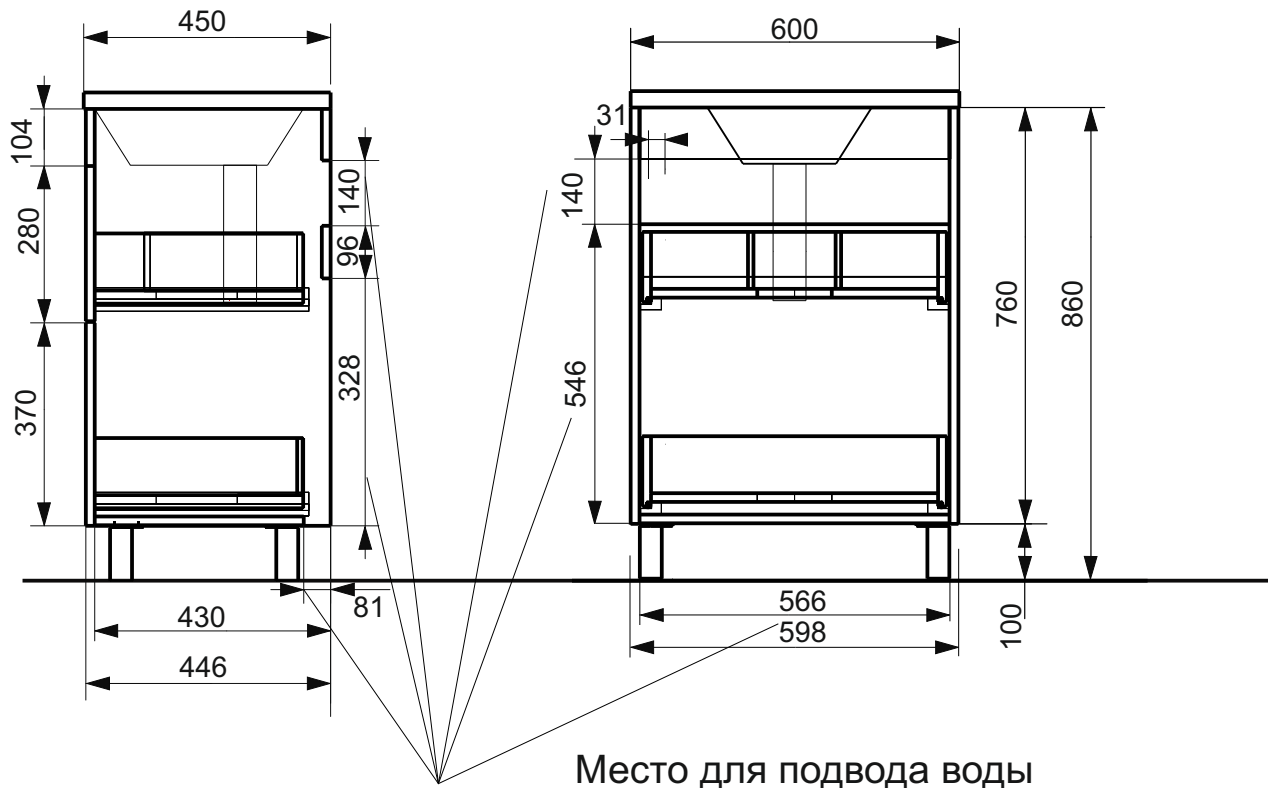

ЭСТЕТ

г. Кострома, ул. Московская д. 105
тел. 8 (4942) 33 61 71

Тумба напольная KARE LUXE 2 ящика (ШхГхВ) 598 х446 х860

Схема монтажа комплекта мебели
Место для подвода воды
Тумба напольная «Kare Luxe 60» 2 ящика

Вид справа

МЕБЕЛЬ ДЛЯ ВАННЫХ КОМНАТ (СЕРИЯ KARE LUXE)

ООО «ЭСТЕТ»