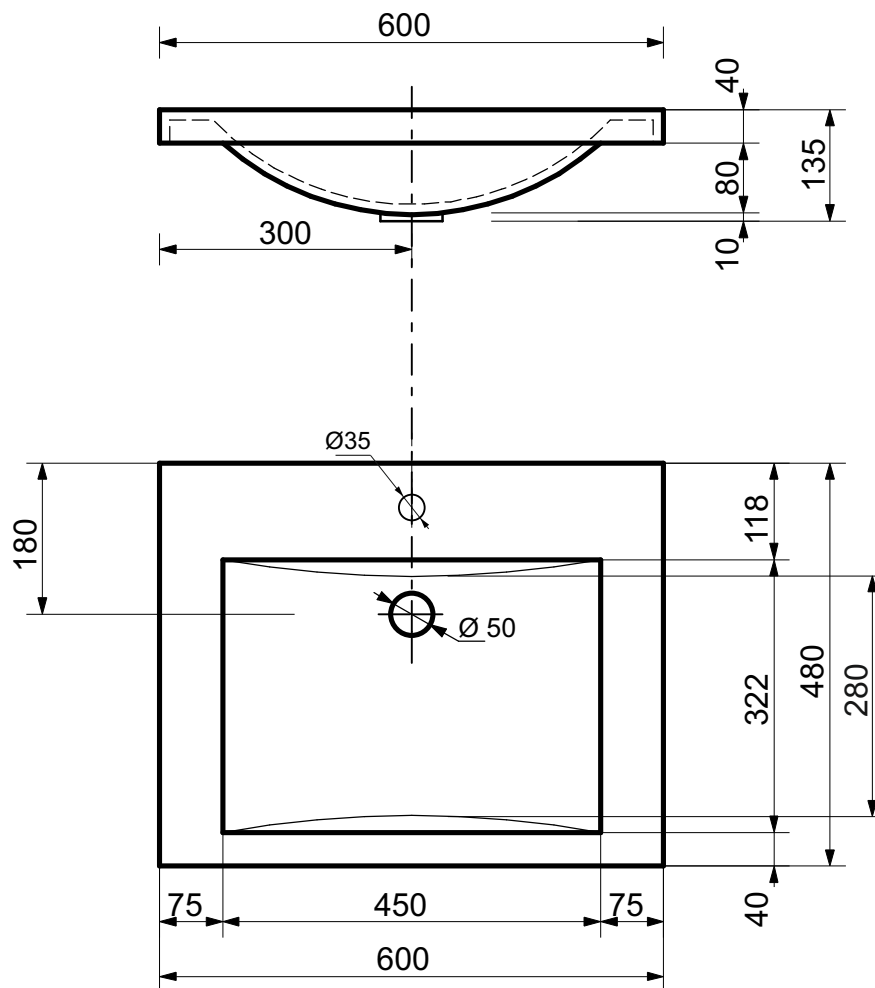

**ЭСТЕТ**

г. Кострома, ул. Московская д. 105  
тел. 8 (4942) 33 61 71

**РАКОВИНА "МОНАКО 60" 600X480**

**ПРОИЗВОДСТВО ИЗДЕЛИЙ ИЗ ЛИТЬЕВОГО МРАМОРА**

\*Допустимое отклонение линейных размеров  $\pm 5$ мм

**ООО "ЭСТЕТ"**