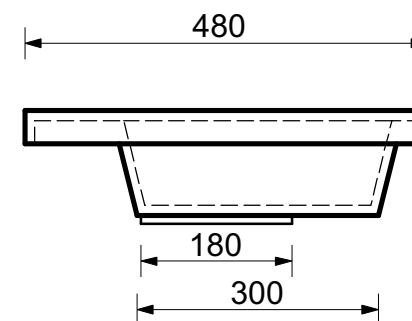

**ЭСТЕТ**

г. Кострома, ул. Московская д. 105  
тел. 8 (4942) 33 61 71

**РАКОВИНА "МОНАКО 60" 600X480**

**ПРОИЗВОДСТВО ИЗДЕЛИЙ ИЗ ЛИТЬЕВОГО МРАМОРА**

\*Допустимое отклонение линейных размеров  $\pm 5$ мм

**ООО "ЭСТЕТ"**