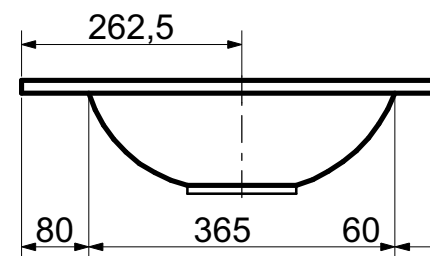

ЭСТЕМ

г. Кострома, ул. Московская д. 105
тел. 8 (4942) 33 61 71

РАКОВИНА "МАЛЬТА" 915X505

ПРОИЗВОДСТВО ИЗДЕЛИЙ ИЗ ЛИТЬЕВОГО МРАМОРА

*Допустимое отклонение линейных размеров ± 5 мм

ООО "ЭСТЕТ"