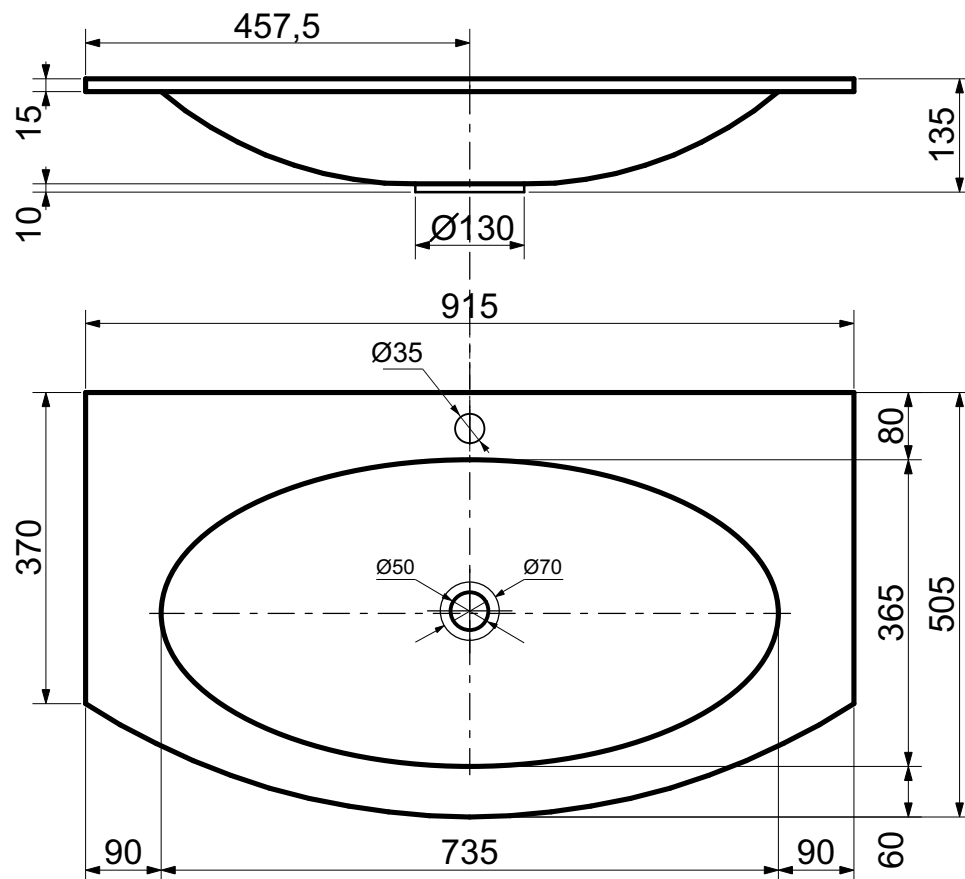

ЭСТЕМ

г. Кострома, ул. Московская д. 105
тел. 8 (4942) 33 61 71

РАКОВИНА "МАЛЬТА" 915X505

ПРОИЗВОДСТВО ИЗДЕЛИЙ ИЗ ЛИТЬЕВОГО МРАМОРА

*Допустимое отклонение линейных размеров ± 5 мм

ООО "ЭСТЕТ"