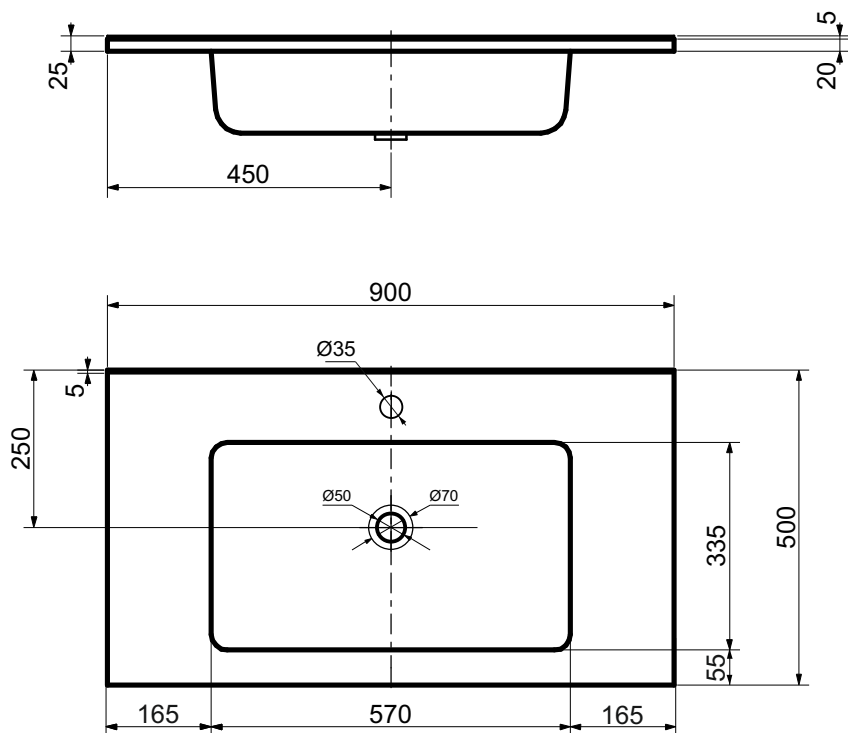

ЭСТЕТ

г. Кострома, ул. Московская д. 105
тел. 8 (4942) 33 61 71

РАКОВИНА "КАРЕ" 900X500

ПРОИЗВОДСТВО ИЗДЕЛИЙ ИЗ ЛИТЬЕВОГО МРАМОРА

*Допустимое отклонение линейных размеров ± 5 мм

ООО "ЭСТЕТ"