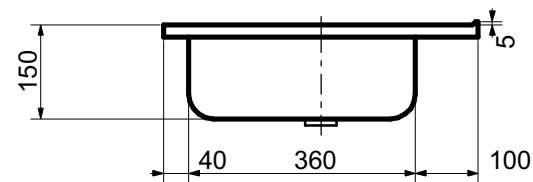

ЭСТЕТ

г. Кострома, ул. Московская д. 105
тел. 8 (4942) 33 61 71

РАКОВИНА "КАРЕ" 900X500

ПРОИЗВОДСТВО ИЗДЕЛИЙ ИЗ ЛИТЬЕВОГО МРАМОРА

*Допустимое отклонение линейных размеров ± 5 мм

ООО "ЭСТЕТ"