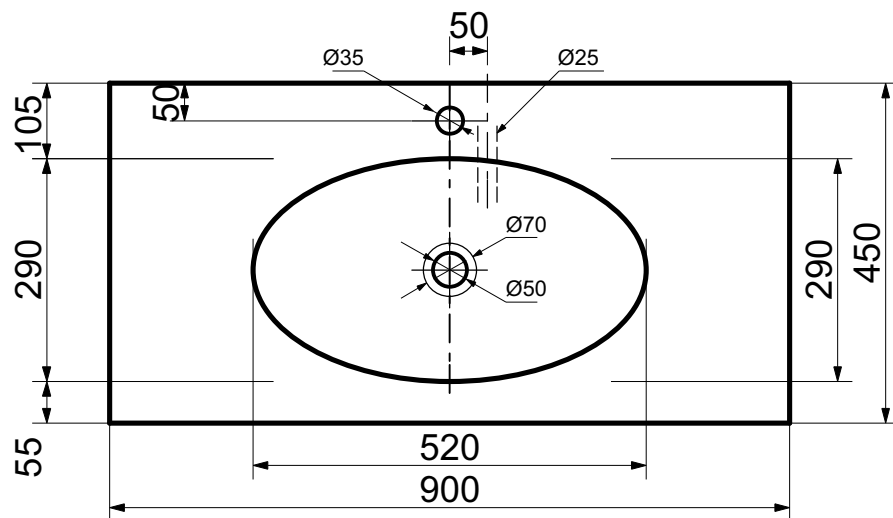

г. Кострома, ул. Московская д. 105  
тел. 8 (4942) 33 61 71

РАКОВИНА "ВЕГАС" 900X450

ПРОИЗВОДСТВО ИЗДЕЛИЙ ИЗ ЛИТЬЕВОГО МРАМОРА

\*Допустимое отклонение линейных размеров  $\pm 5$ мм

ООО "ЭСТЕТ"