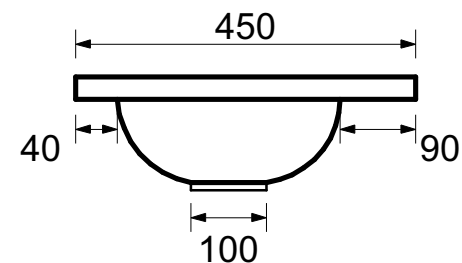

г. Кострома, ул. Московская д. 105  
тел. 8 (4942) 33 61 71

РАКОВИНА "ВЕГАС" 900X450

ПРОИЗВОДСТВО ИЗДЕЛИЙ ИЗ ЛИТЬЕВОГО МРАМОРА

\*Допустимое отклонение линейных размеров  $\pm 5$ мм

ООО "ЭСТЕТ"