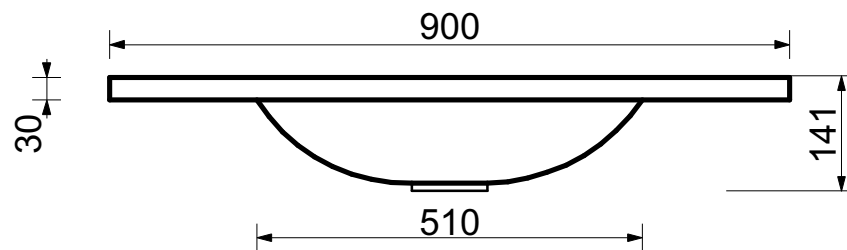

г. Кострома, ул. Московская д. 105  
тел. 8 (4942) 33 61 71

РАКОВИНА "ВЕГАС" 900X450

ПРОИЗВОДСТВО ИЗДЕЛИЙ ИЗ ЛИТЬЕВОГО МРАМОРА

\*Допустимое отклонение линейных размеров  $\pm 5$ мм

ООО "ЭСТЕТ"