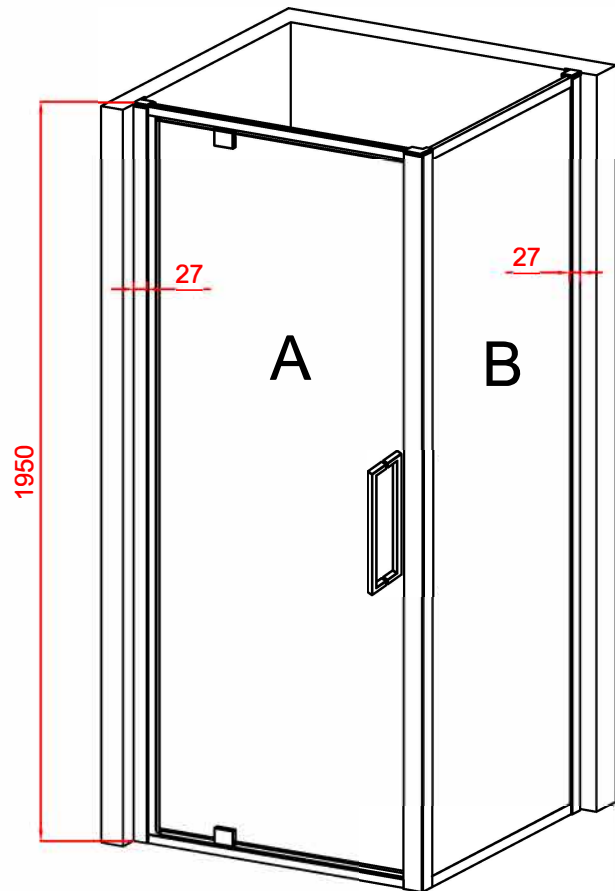

S877 black

SIZE	A	B	C	D
1000X1000X1950	890	936	985~1000	≈618