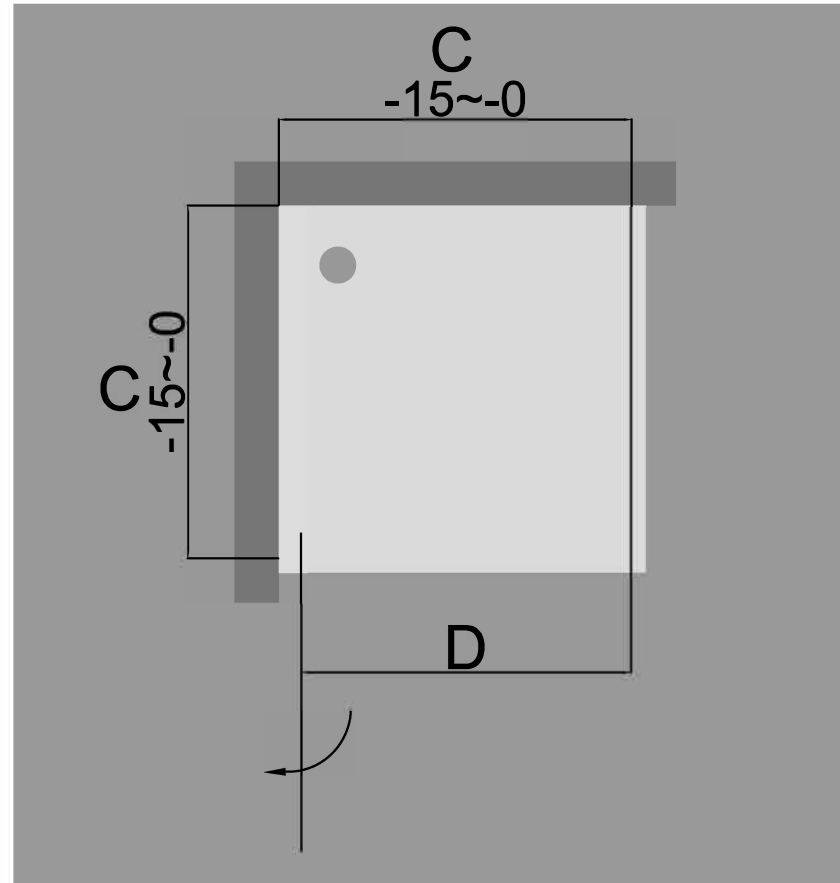

S877 black

SIZE	A	B	C	D
1000X1000X1950	890	936	985~1000	≈618