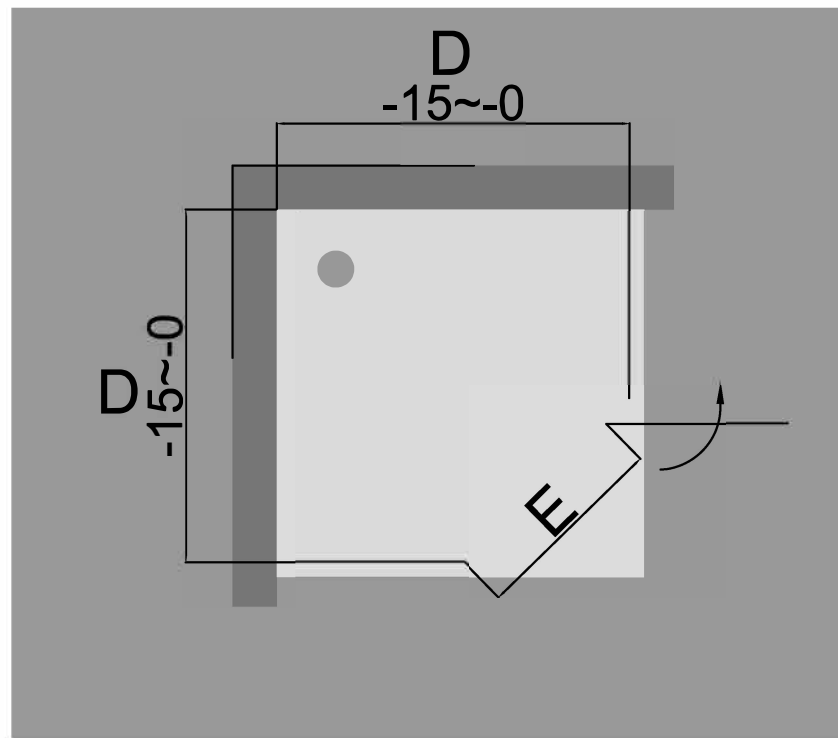

S875 black

SIZE	A	B	C	D	E
900X900X1950	391	621	410	885~900	≈500