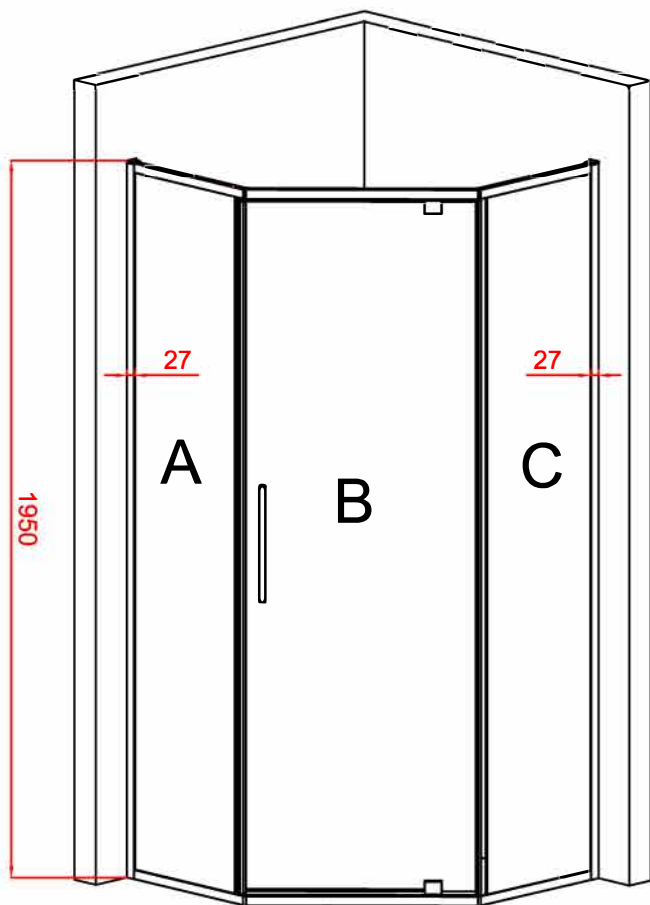

S875 black

SIZE	A	B	C	D	E
900X900X1950	391	621	410	885~900	≈500