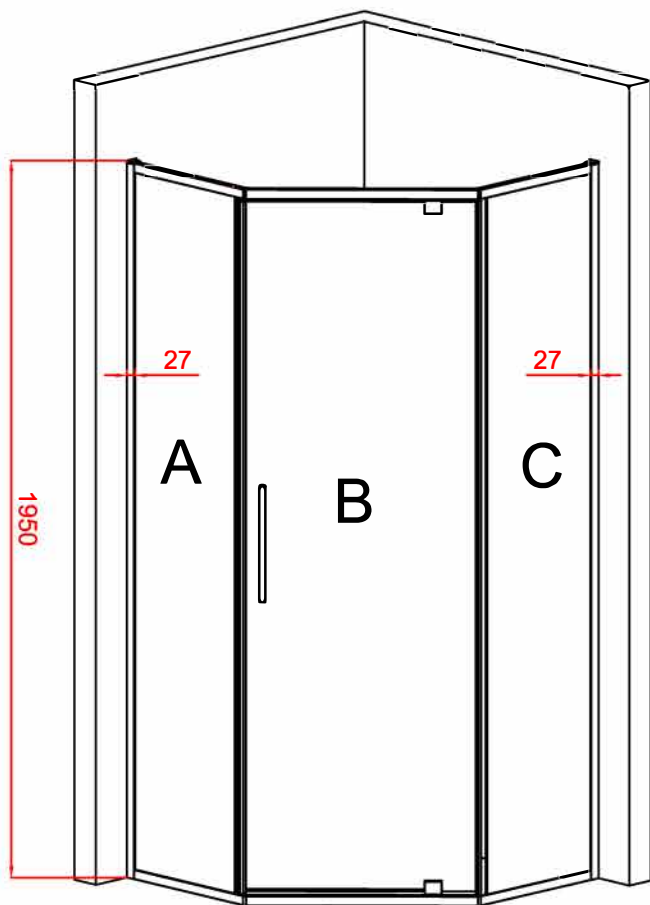

# S875 black

SIZE	A	B	C	D	E
1000X1000X1950	441	692	460	985~1000	≈500