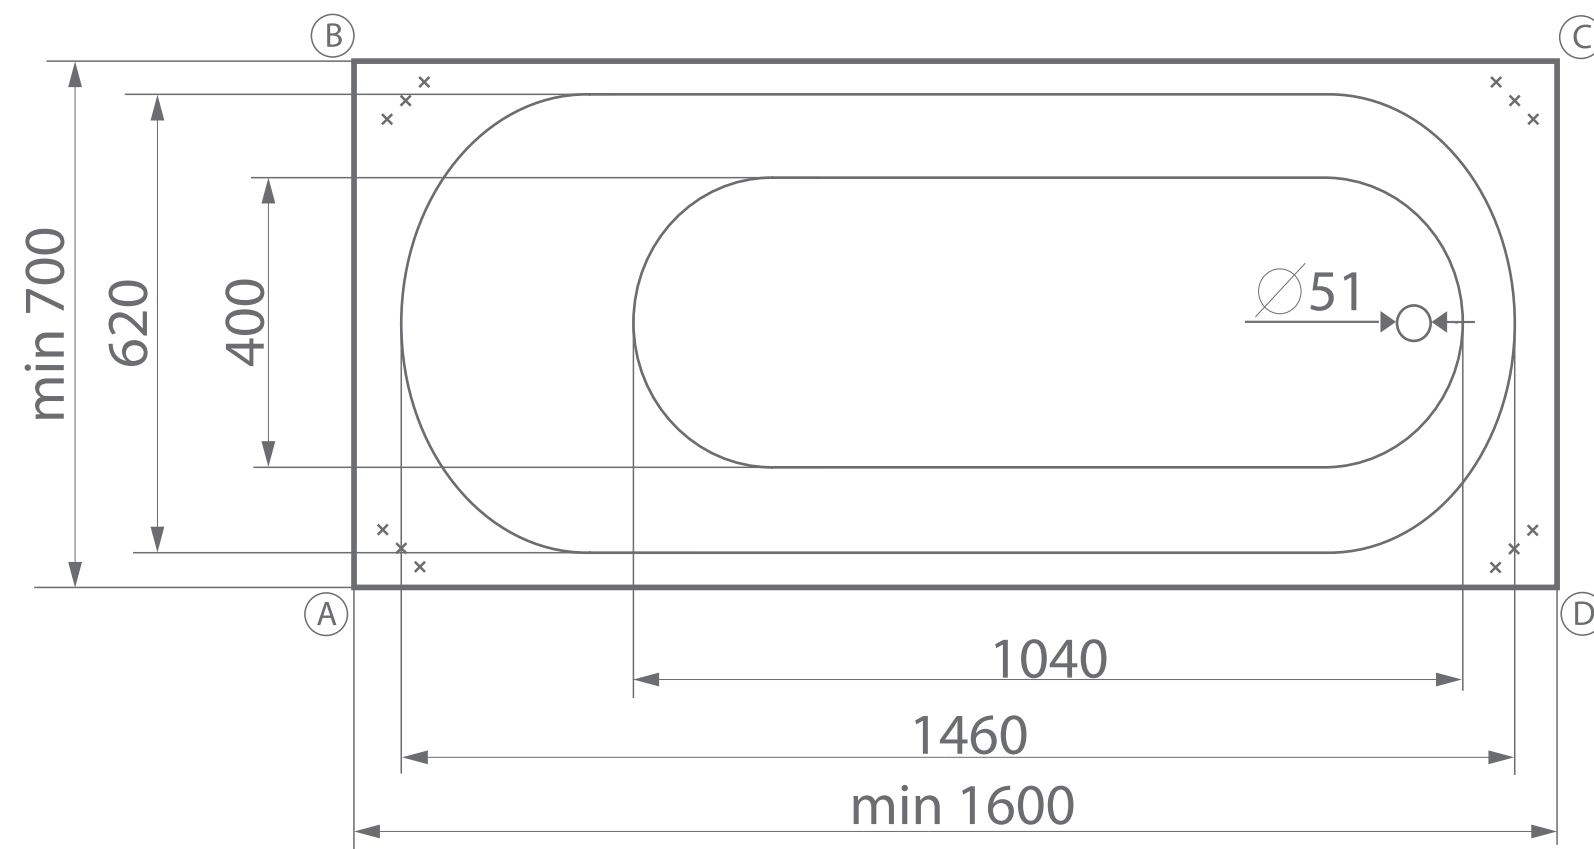

CYPRUS 1600

Размеры индивидуальные
min1600 x min 700 x 620

esose

herba balneis

A, B, C, D - место врезки дополнительного оборудования.