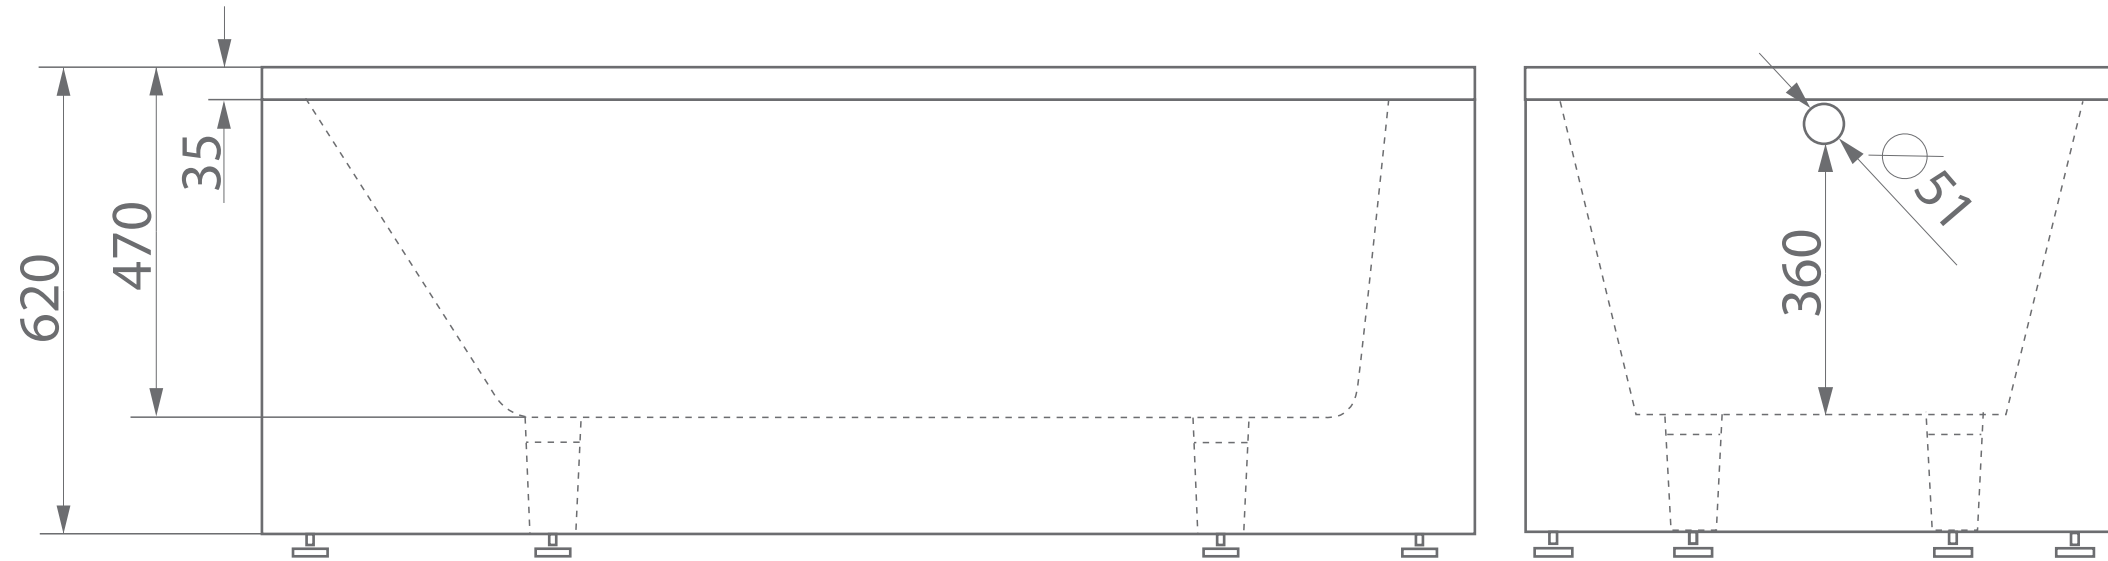

CYPRUS 1600

Размеры индивидуальные
min1600 x min 700 x 620

esose

herba balneis

A, B, C, D - место врезки дополнительного оборудования.