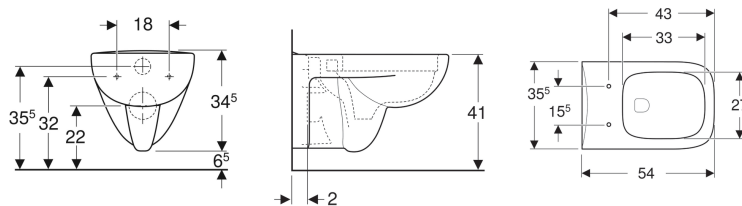

## Подвесной унитаз вертикальный смыв Geberit Renova Plan, Rimfree

Образец

### Цели применения

- Для смывных бачков скрытого монтажа
- Для смывного устройства

### Характеристики

- Подвесной
- Унитаз вертикальный смыв
- Rimfree
- Тип 1, полный объем 6 / 5 л, согласно EN 997
- Тип 2 согласно EN 997

- Объем смыва: 4,5 л
- Завышенный керамический верхний край 41 см при стандартной высоте крепления
- Расстояние до пола 7 см

### Заказать дополнительно

- Сиденье унитаза

| Арт. №    | Цвет / поверхность | В       | Н       | Т     |
|-----------|--------------------|---------|---------|-------|
| 202170000 | Белый              | 35.5 см | 34.5 см | 54 см |