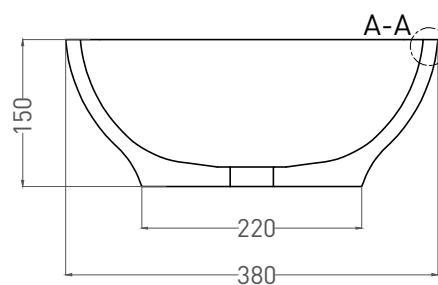

GLORIA 04

РАКОВИНА НАКЛАДНАЯ 1102204М

Дизайн: Salini SRL

salini
L'ANIMA DELL'ACQUA

Размеры: 600 x 380 x 150 мм

Вес нетто / брутто: 11 / 13 кг

Материал: S-Stone

Покрытие: матовое

Цвет: RAL / белый

Комплектация: Раковина с отверстием

Требуемый смеситель: отдельностоящий

Гарантия: 5 лет

Производство: Италия / Россия

Salini SRL

20122 Italia, Milano, Piazza del Duomo, 20

info@salini-srl.com

www.salini-srl.com

© Salini SRL - All rights reserved

Все права защищены. Несанкционированное копирование, публикация, полное или частичное воспроизведение запрещены.