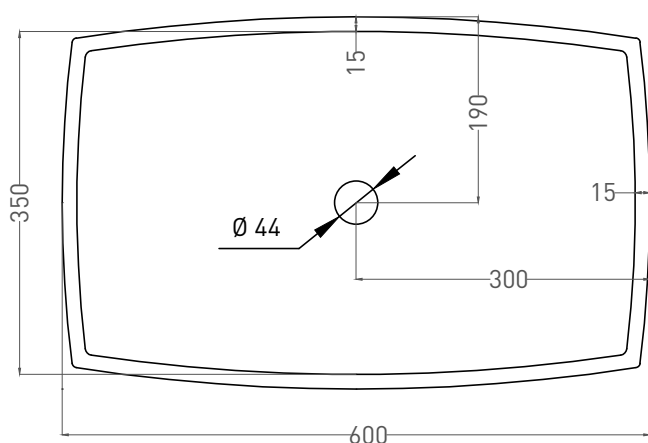

GLORIA 04

РАКОВИНА НАКЛАДНАЯ 1102204М

Дизайн: Salini SRL

salini
L'ANIMA DELL'ACQUA

Размеры: 600 x 380 x 150 мм

Вес нетто / брутто: 11 / 13 кг

Материал: S-Stone

Покрытие: матовое

Цвет: RAL / белый

Комплектация: Раковина с отверстием

Требуемый смеситель: отдельностоящий

Гарантия: 5 лет

Производство: Италия / Россия

Salini SRL

20122 Italia, Milano, Piazza del Duomo, 20

info@salini-srl.com

www.salini-srl.com

© Salini SRL - All rights reserved

Все права защищены. Несанкционированное копирование, публикация, полное или частичное воспроизведение запрещены.