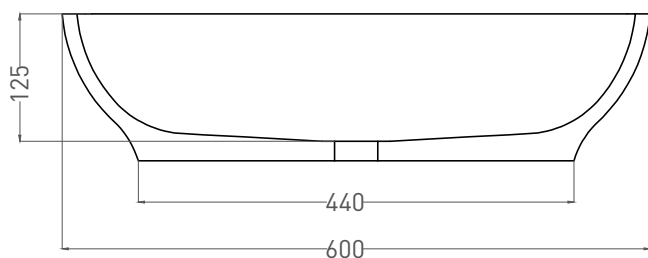

# GLORIA 04

РАКОВИНА НАКЛАДНАЯ 1102204М

Дизайн: Salini SRL

salini  
L'ANIMA DELL'ACQUA

**Размеры:** 600 x 380 x 150 мм

**Вес нетто / брутто:** 11 / 13 кг

**Материал:** S-Stone

**Покрытие:** матовое

**Цвет:** RAL / белый

**Комплектация:** Раковина с отверстием

**Требуемый смеситель:** отдельностоящий

**Гарантия:** 5 лет

**Производство:** Италия / Россия

**Salini SRL**

20122 Italia, Milano, Piazza del Duomo, 20