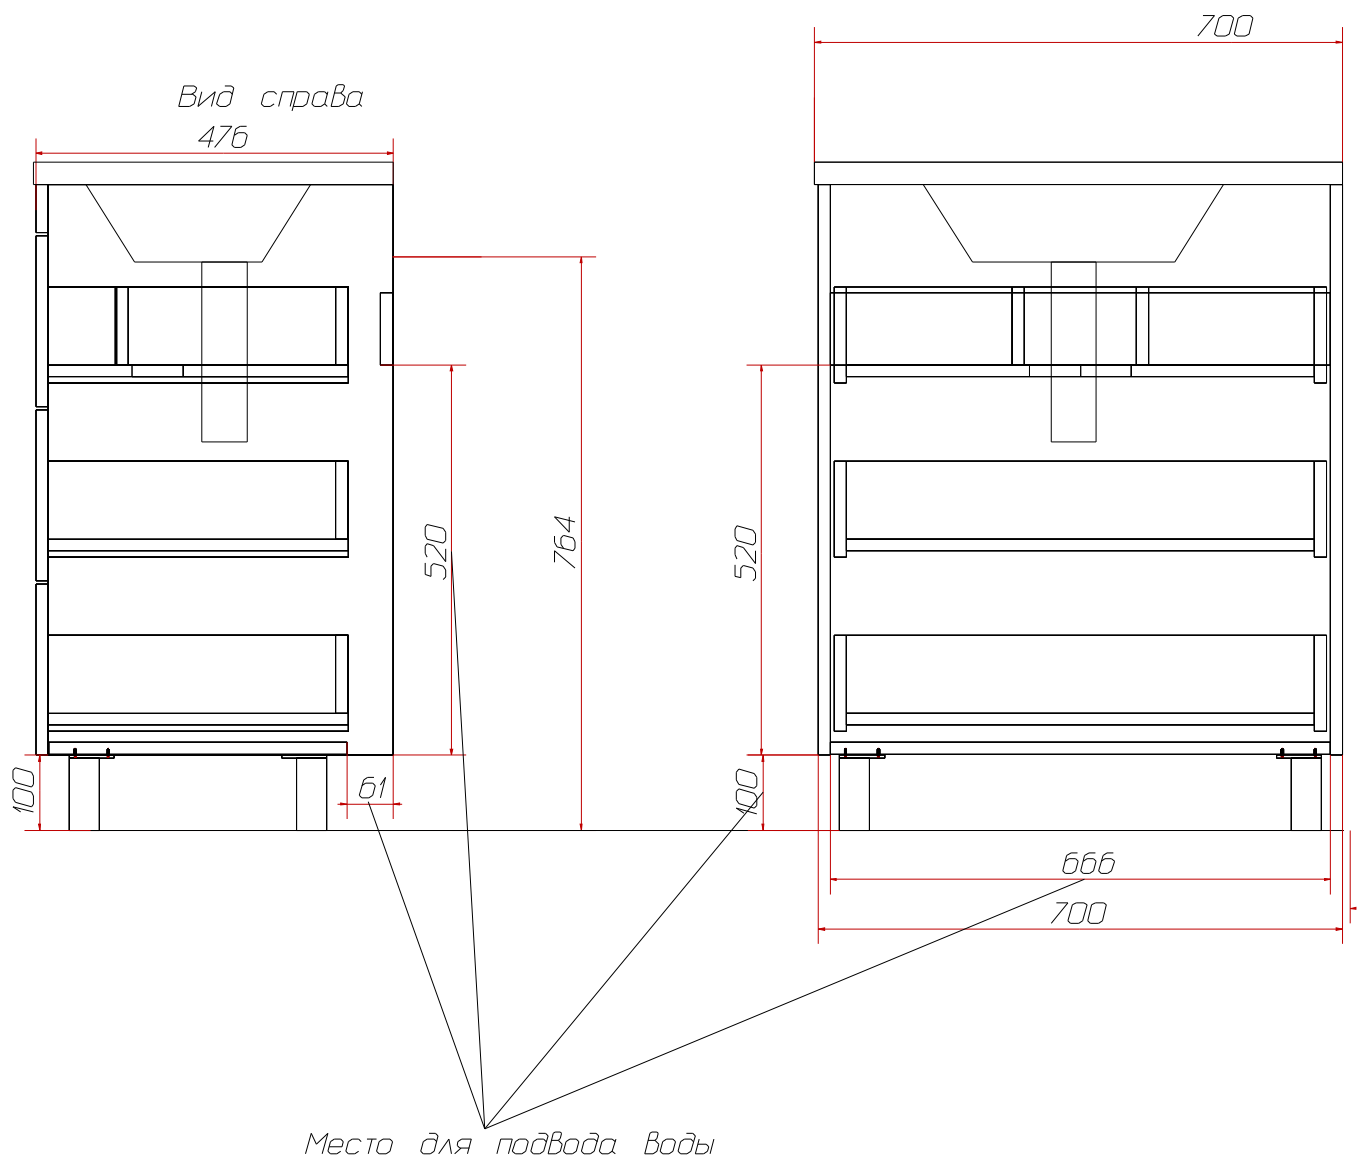

**ЭСТЕТ**

г. Кострома, ул. Московская д. 105  
тел. 8 (4942) 33 61 71

**MONACO 700 (3 ящика)**

*Схема монтажа комплекта мебели  
Подведения воды к тумбе  
Монако 3 ящика*

ПРОИЗВОДСТВО ИЗДЕЛИЙ ИЗ ЛИТЬЕВОГО МРАМОРА  
мебель для ванных комнат серия **Монако**