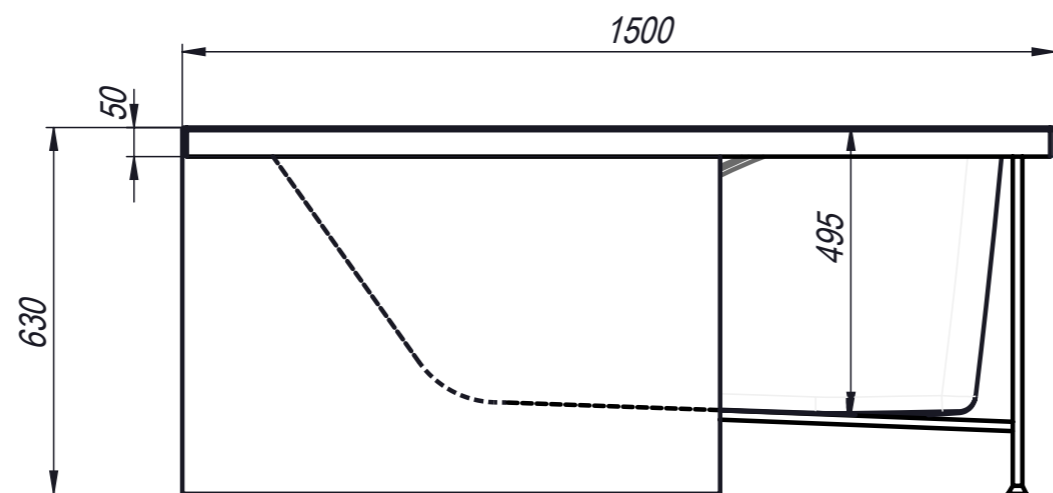

MADIN 1500x750

Объём ванны 270л.