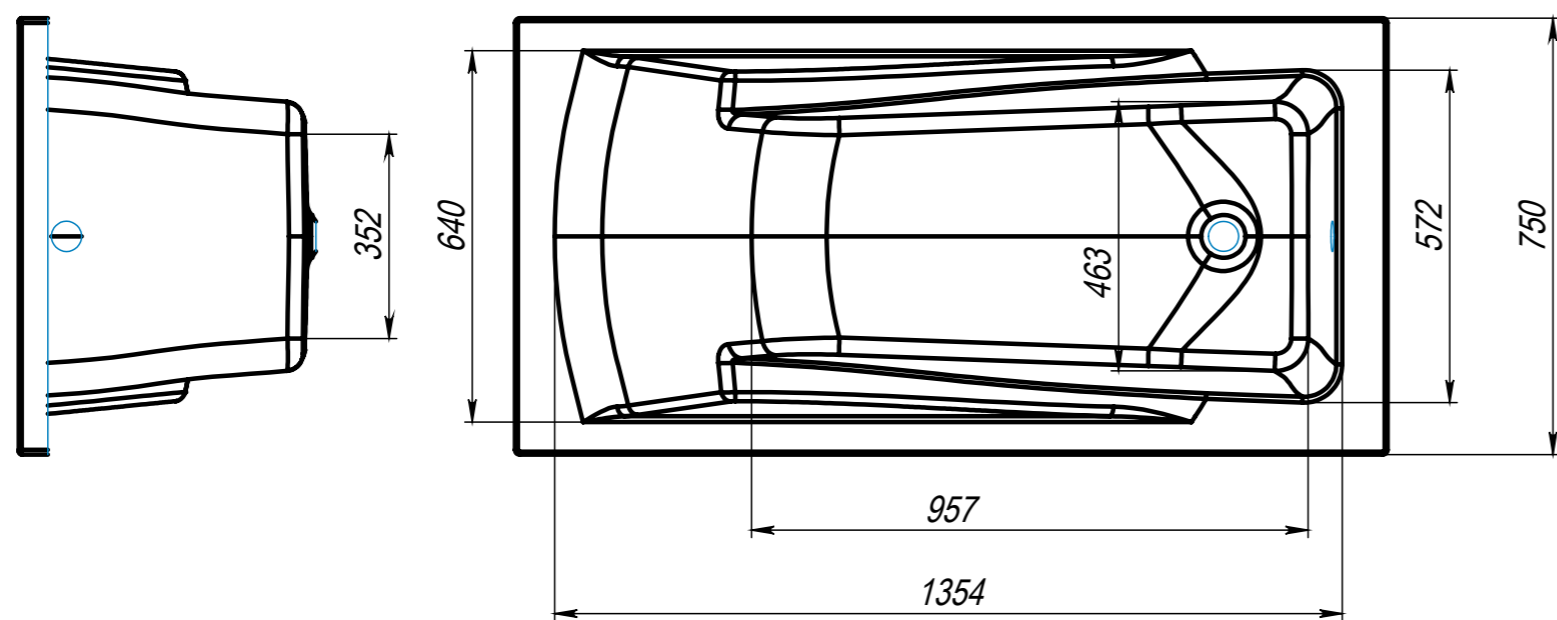

MADIN 1500x750

Объём ванны 270л.