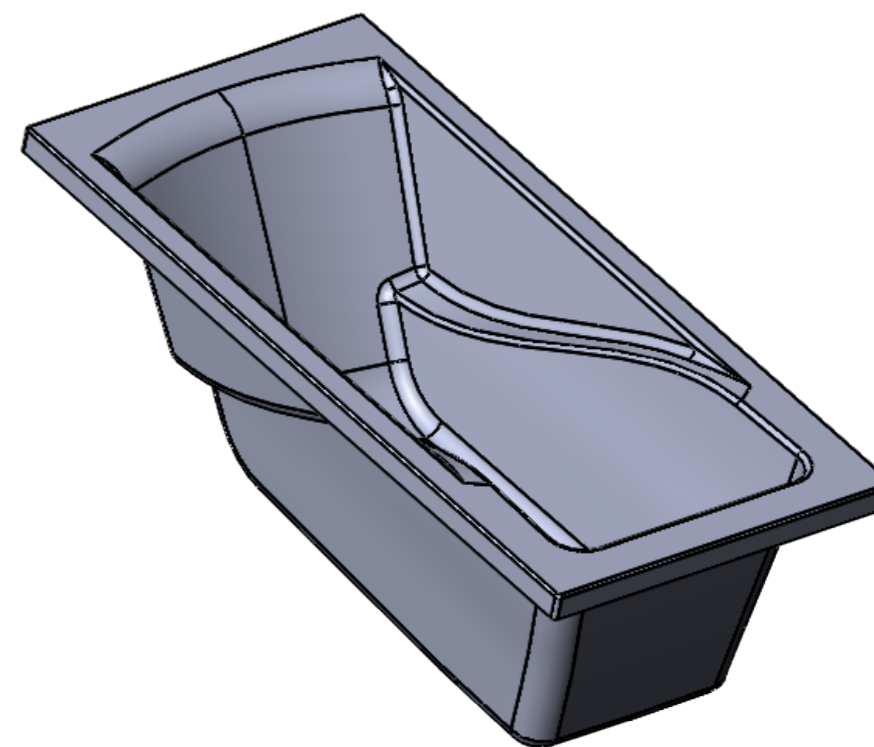

MADIN 1500x750

Объём ванны 270л.