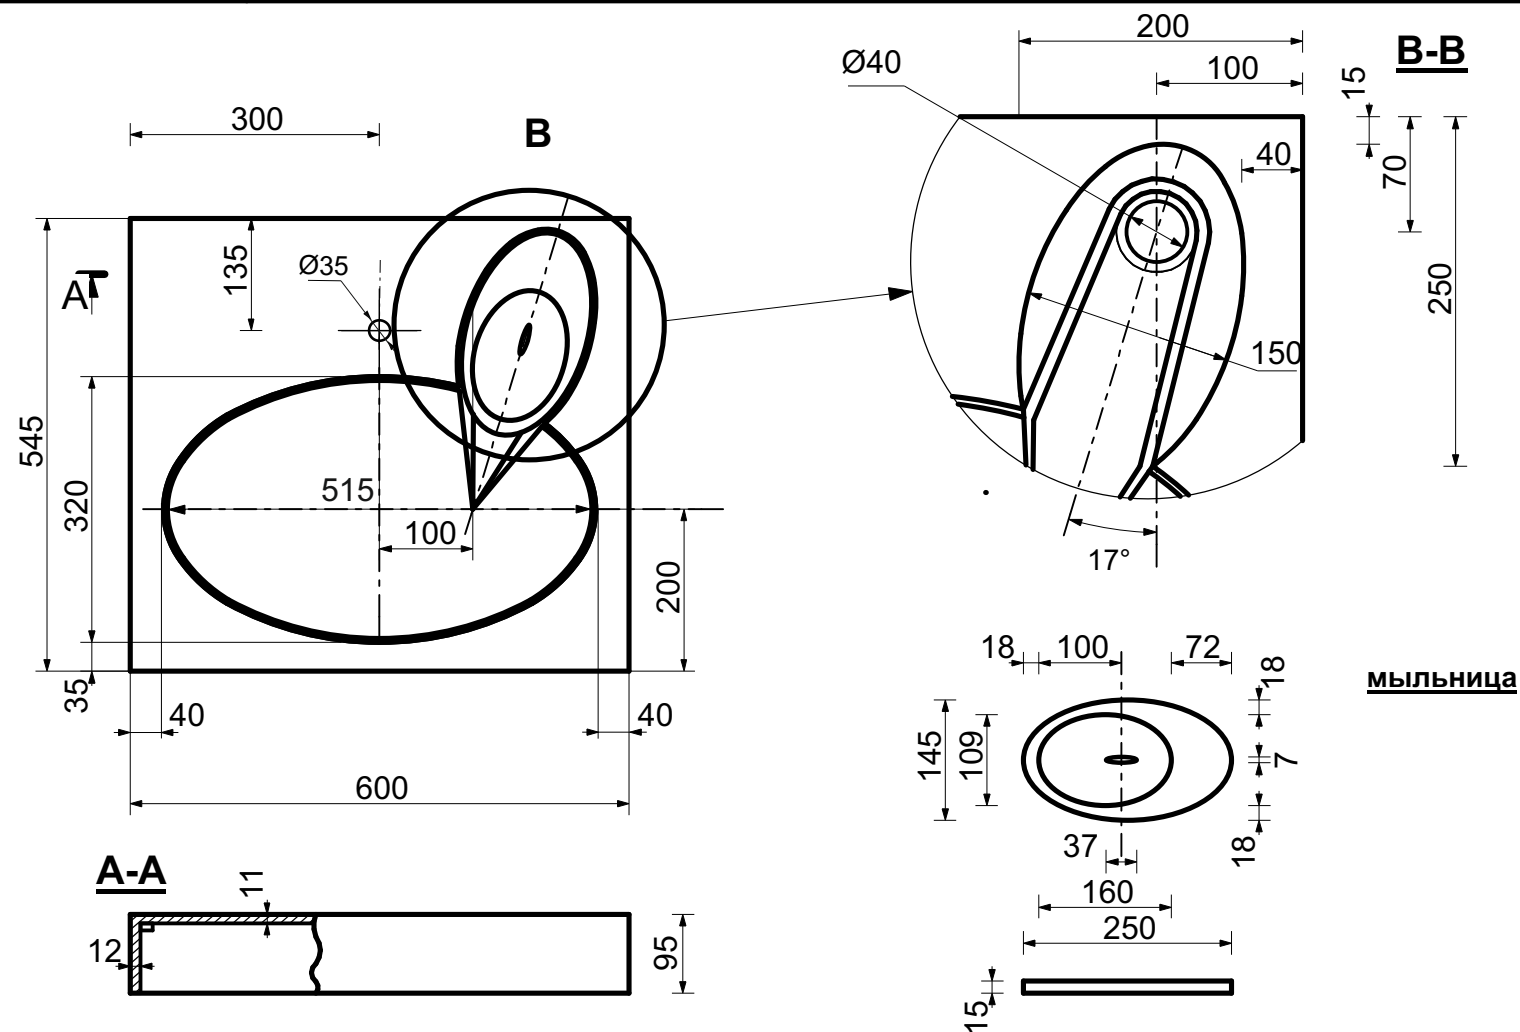

ЭСТЕТ

г. Кострома, ул. Московская д. 105
тел. 8 (4942) 33 61 71

РАКОВИНА "LEA" 600X545

ПРОИЗВОДСТВО ИЗДЕЛИЙ ИЗ ЛИТЬЕВОГО МРАМОРА
* Допустимое отклонение линейных размеров ± 5 мм

ООО "ЭСТЕТ"