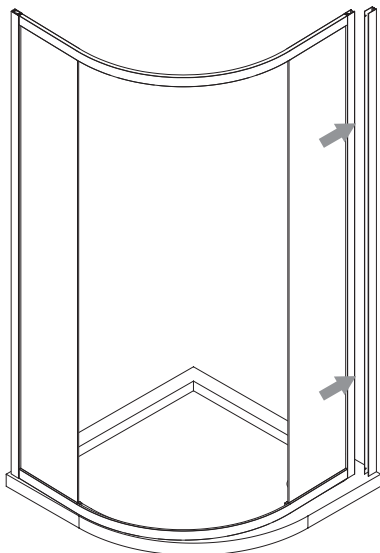

### РЕКОМЕНДАЦИИ ПО УСТАНОВКЕ

Перед началом монтажа подробно ознакомьтесь с инструкцией.

Для установки душевого ограждения требуется два человека.

Перед монтажом снимите защитную плёнку с профилей.

Душевое ограждение устанавливается на поддон или специально подготовленное место в полу.

Это изделие тяжёлое и требуются два человека для установки

10 x6  
ST4X30

1 x6  
Ø6x30

Это изделие тяжёлое и требуются два человека для установки

Это изделие тяжёлое и требуются два человека для установки