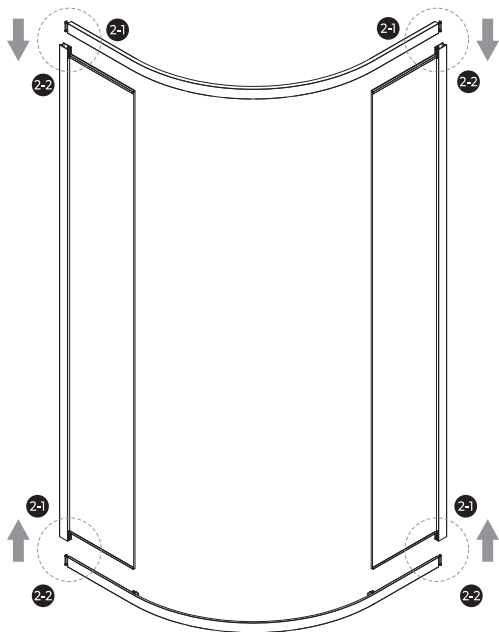

### РЕКОМЕНДАЦИИ ПО УСТАНОВКЕ

Перед началом монтажа подробно ознакомьтесь с инструкцией.

Для установки душевого ограждения требуется два человека.

Перед монтажом снимите защитную плёнку с профилей.

Душевое ограждение устанавливается на поддон или специально подготовленное место в полу.

### НЕОБХОДИМЫЕ ИНСТРУМЕНТЫ

Это изделие тяжёлое и требуются два человека для установки

1 x6 ø6x30	2 x2	3 x4	4 x4 ST4X8	5 x4	6 x2	7 x2
8 x2	9 x4	10 x6 ST4X30	11 x2	12 x2	13 x2	14 x2
15 x2	16 x1	17 x1 ø3 MM	18 x1 2,5 MM			

Это изделие тяжёлое и требуются два человека для установки

10 x6  
ST4X30

1 x6  
Ø6x30

Это изделие тяжёлое и требуются два человека для установки

Это изделие тяжёлое и требуются два человека для установки