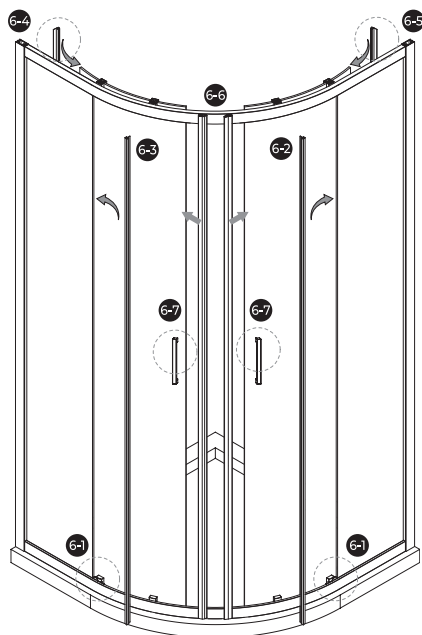

### РЕКОМЕНДАЦИИ ПО УСТАНОВКЕ

Перед началом монтажа подробно ознакомьтесь с инструкцией.

Для установки душевого ограждения требуется два человека.

Перед монтажом снимите защитную плёнку с профилей.

Душевое ограждение устанавливается на поддон или специально подготовленное место в полу.

Это изделие тяжёлое и требуются два человека для установки

10 x6  
ST4X30

1 x6  
Ø6x30

Это изделие тяжёлое и требуются два человека для установки

Это изделие тяжёлое и требуются два человека для установки