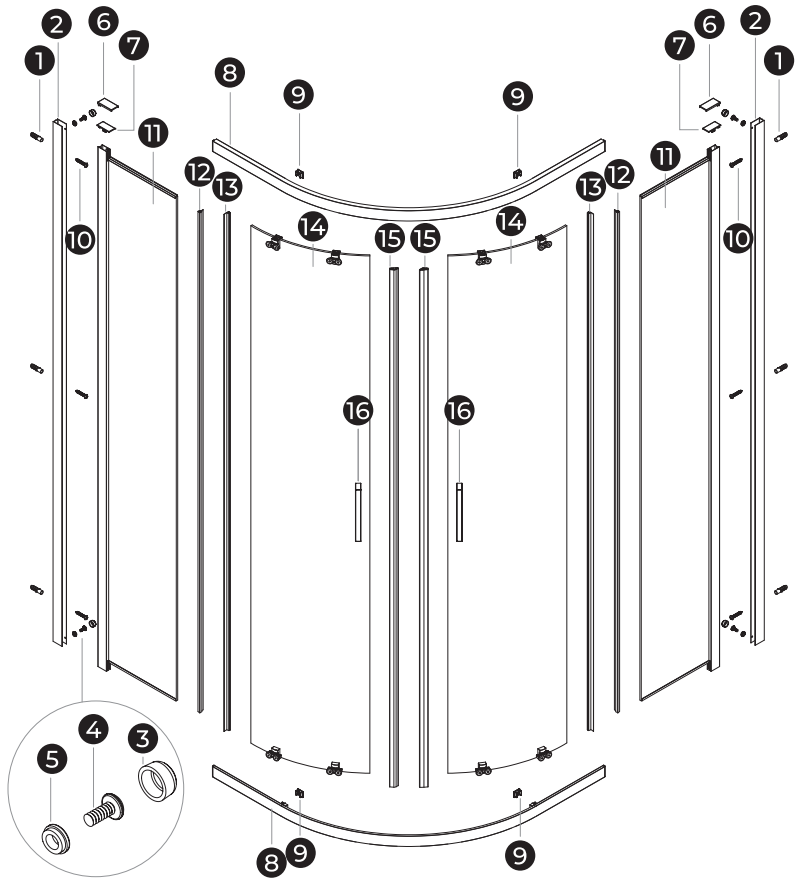

1 x6 ø6x30	2 x2	3 x4	4 x4 ST4X8	5 x4	6 x2	7 x2
8 x2	9 x4	10 x6 ST4X30	11 x2	12 x2	13 x2	14 x2
15 x2	16 x1	17 x1 ø3 MM	18 x1 2,5 MM			

Это изделие тяжёлое и требуются два человека для установки