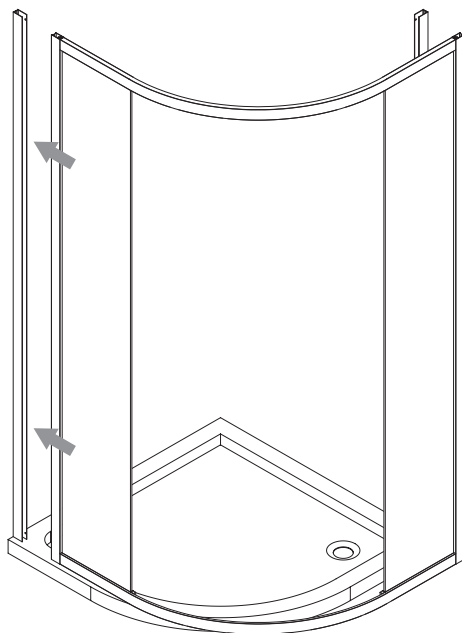

### РЕКОМЕНДАЦИИ ПО УСТАНОВКЕ

Перед началом монтажа подробно ознакомьтесь с инструкцией.

Для установки душевого ограждения требуется два человека.

Перед монтажом снимите защитную плёнку с профилей.

Душевое ограждение устанавливается на поддон или специально подготовленное место в полу.

Это изделие тяжёлое и требуются два человека для установки

10 x6  
ST4X30

1 x6  
Ø6x30

Это изделие тяжёлое и требуются два человека для установки

Это изделие тяжёлое и требуются два человека для установки