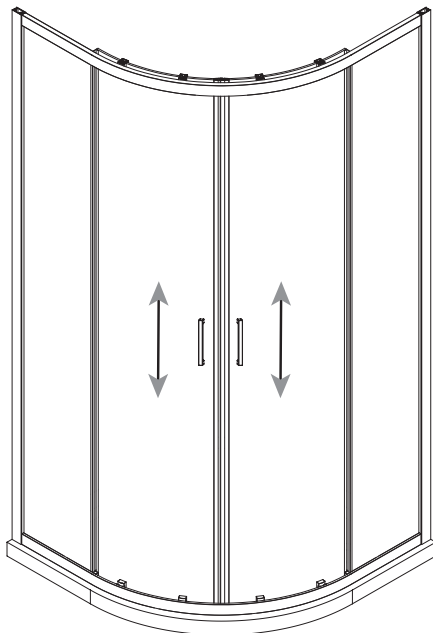

Это изделие тяжелое и требуются два человека для установки