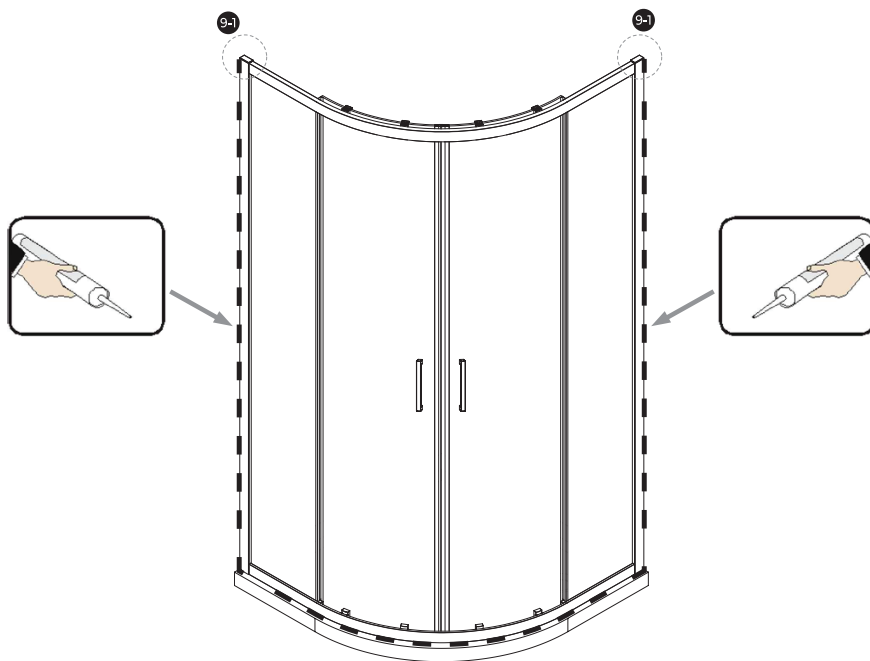

Это изделие тяжелое и требуются два человека для установки