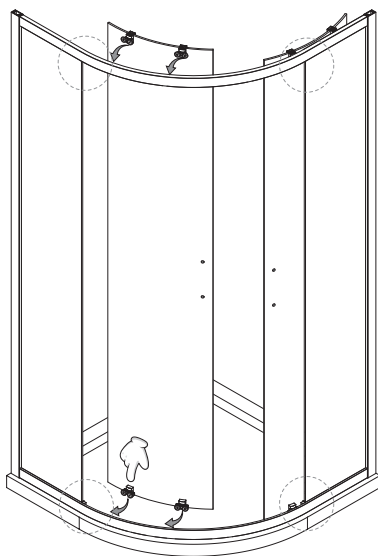

### РЕКОМЕНДАЦИИ ПО УСТАНОВКЕ

Перед началом монтажа подробно ознакомьтесь с инструкцией.

Для установки душевого ограждения требуется два человека.

Перед монтажом снимите защитную плёнку с профилей.

Душевое ограждение устанавливается на поддон или специально подготовленное место в полу.

Это изделие тяжёлое и требуются два человека для установки

10 x6  
ST4X30

1 x6  
Ø6x30

Это изделие тяжёлое и требуются два человека для установки

Это изделие тяжёлое и требуются два человека для установки