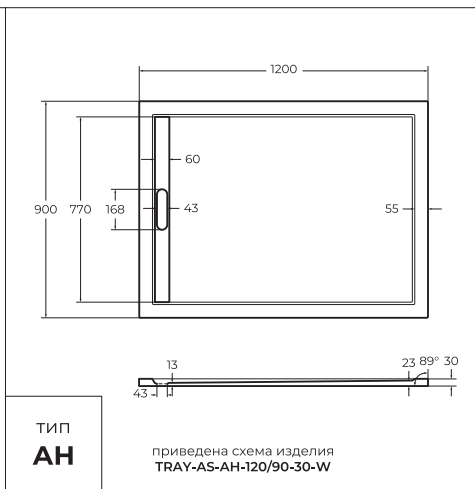

1

2

A

ПОДДОН ИЗ ИСКУССТВЕННОГО МРАМОРА

ИНСТРУКЦИЯ ПО УСТАНОВКЕ НОЖЕК ДЛЯ ПОДДОНА

Схема расположения ножек поддона

ПОДДОН ИЗ ИСКУССТВЕННОГО МРАМОРА

4 формы- А, АН, R, RH

Используемые размеры и цвета:

TRAY-AS-A-80-30-W
 TRAY-AS-A-90-30-W
 TRAY-AS-A-90-30-NEO
 TRAY-AS-A-100-30-NEO
 TRAY-AS-A-100-30-W

Используемые размеры и цвета:

TRAY-AS-AH-100/80-30-W
 TRAY-AS-AH-100/90-30-W
 TRAY-AS-AH-120/70-30-W
 TRAY-AS-AH-120/80-30-W
 TRAY-AS-AH-120/90-30-W
 TRAY-AS-AH-120/90-30-NEO

TRAY-AS-AH-140/80-30-W
 TRAY-AS-AH-140/90-30-W
 TRAY-AS-AH-150/90-30-W
 TRAY-AS-AH-160/80-30-W
 TRAY-AS-AH-160/90-30-W
 TRAY-AS-AH-90/80-30-W

Используемые размеры и цвета:

TRAY-AS-R-80-30-W
 TRAY-AS-R-90-30-W
 TRAY-AS-R-90-30-NEO
 TRAY-AS-R-100-30-W