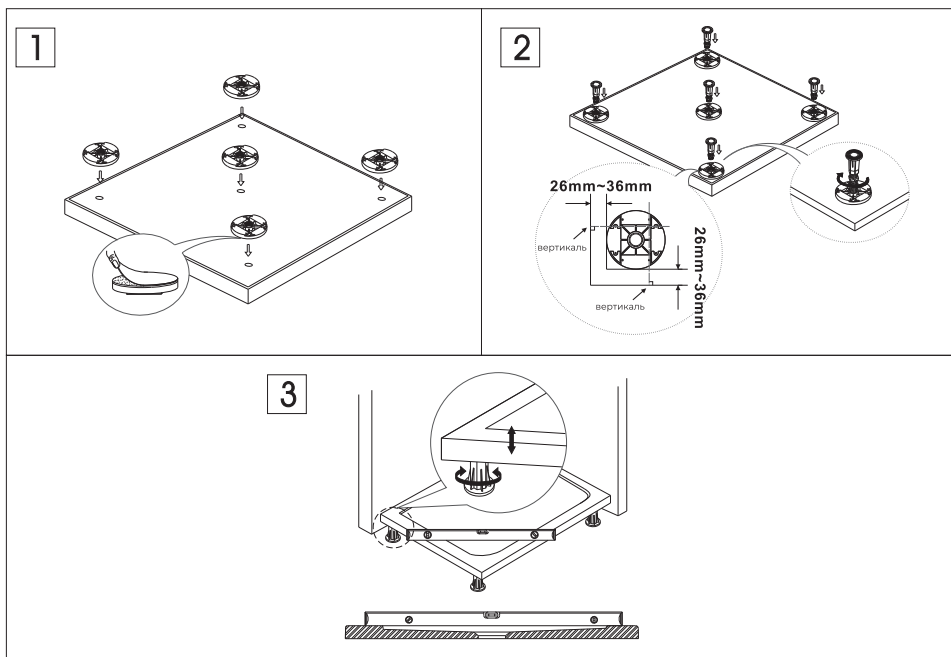

1

2

A

ПОДДОН ИЗ ИСКУССТВЕННОГО МРАМОРА

ИНСТРУКЦИЯ ПО УСТАНОВКЕ НОЖЕК ДЛЯ ПОДДОНА

Схема расположения ножек поддона

ПОДДОН ИЗ ИСКУССТВЕННОГО МРАМОРА

4 формы- А, АН, R, RH

Используемые размеры и цвета:

TRAY-AS-A-80-30-W
 TRAY-AS-A-90-30-W
 TRAY-AS-A-90-30-NEO
 TRAY-AS-A-100-30-NEO
 TRAY-AS-A-100-30-W

Используемые размеры и цвета:

TRAY-AS-AH-100/80-30-W
 TRAY-AS-AH-100/90-30-W
 TRAY-AS-AH-120/70-30-W
 TRAY-AS-AH-120/80-30-W
 TRAY-AS-AH-120/90-30-W
 TRAY-AS-AH-120/90-30-NEO