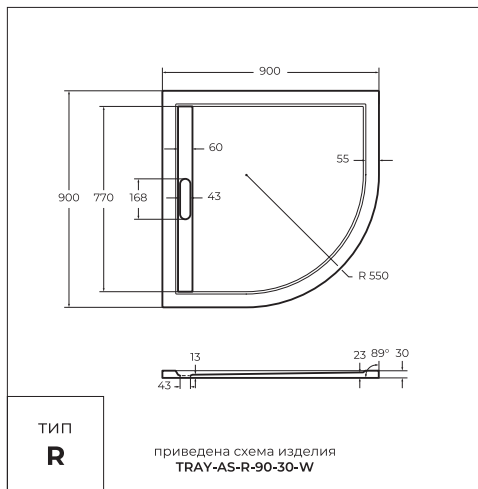

Используемые размеры и цвета:

TRAY-AS-R-80-30-W
TRAY-AS-R-90-30-W
TRAY-AS-R-90-30-NEO
TRAY-AS-R-100-30-W

Используемые размеры и цвета:

TRAY-AS-RH-100/80-30-W-L
TRAY-AS-RH-100/80-30-W-R
TRAY-AS-RH-120/80-30-W-L
TRAY-AS-RH-120/80-30-W-R
TRAY-AS-RH-120/90-550-30-W-L
TRAY-AS-RH-120/90-550-30-W-R