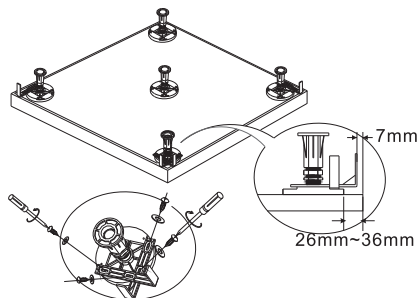

Используемые размеры и цвета:

TRAY-AS-RH-100/80-30-W-L
 TRAY-AS-RH-100/80-30-W-R
 TRAY-AS-RH-120/80-30-W-L
 TRAY-AS-RH-120/80-30-W-R
 TRAY-AS-RH-120/90-550-30-W-L
 TRAY-AS-RH-120/90-550-30-W-R

ПОДДОН ИЗ ИСКУССТВЕННОГО МРАМОРА

ИНСТРУКЦИЯ ПО УСТАНОВКЕ ЭКРАНА ДЛЯ ПОДДОНА

TRAY-AS-A(AH)

A

TRAY-AS-A(AH)

1

B

2

C