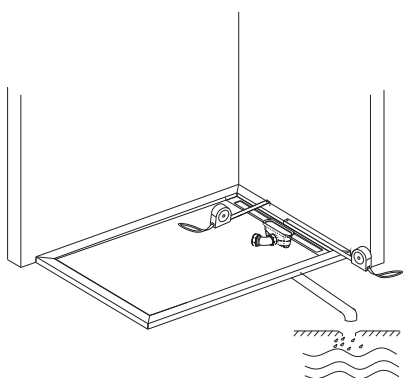

CEZARES®

П Р И Р О Д А Ч И С Т О Т Ы

**ИНСТРУКЦИЯ ПО УСТАНОВКЕ
ДУШЕВЫХ ПОДДОНОВ
ИЗ ИСКУССТВЕННОГО МРАМОРА**

TRAY-AS-A (AH, R, RH)

ПОДДОН ИЗ ИСКУССТВЕННОГО МРАМОРА

Комплект поставки:

ИНСТРУКЦИЯ ПО УСТАНОВКЕ ДУШЕВОГО ПОДДОНА

1

2

A

ПОДДОН ИЗ ИСКУССТВЕННОГО МРАМОРА

ИНСТРУКЦИЯ ПО УСТАНОВКЕ НОЖЕК ДЛЯ ПОДДОНА

Схема расположения ножек поддона

ПОДДОН ИЗ ИСКУССТВЕННОГО МРАМОРА

4 формы- А, АН, R, RH