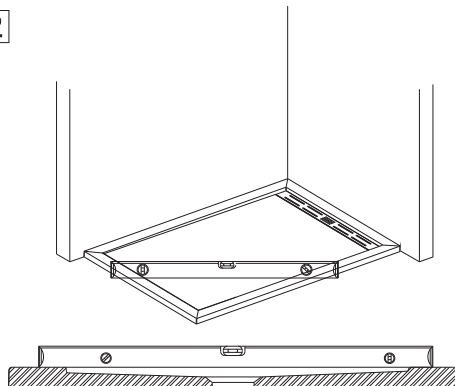

CEZARES®

П Р И Р О Д А Ч И С Т О Т Ы

**ИНСТРУКЦИЯ ПО УСТАНОВКЕ
ДУШЕВЫХ ПОДДОНОВ
ИЗ ИСКУССТВЕННОГО МРАМОРА**

TRAY-AS-A (AH, R, RH)

ПОДДОН ИЗ ИСКУССТВЕННОГО МРАМОРА

Комплект поставки:

ИНСТРУКЦИЯ ПО УСТАНОВКЕ ДУШЕВОГО ПОДДОНА

1

2

A

ПОДДОН ИЗ ИСКУССТВЕННОГО МРАМОРА

ИНСТРУКЦИЯ ПО УСТАНОВКЕ НОЖЕК ДЛЯ ПОДДОНА

Схема расположения ножек поддона

ПОДДОН ИЗ ИСКУССТВЕННОГО МРАМОРА

4 формы- А, АН, R, RH