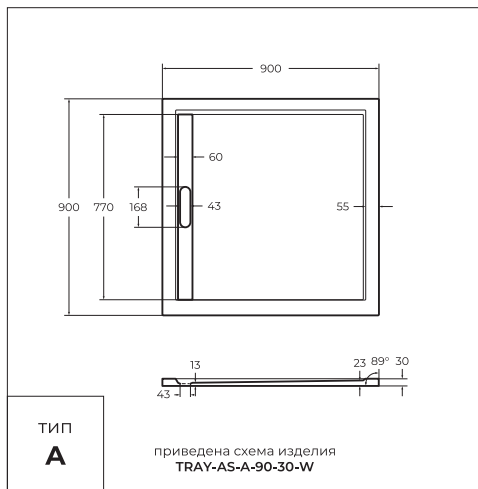

1

2

A

ПОДДОН ИЗ ИСКУССТВЕННОГО МРАМОРА

ИНСТРУКЦИЯ ПО УСТАНОВКЕ НОЖЕК ДЛЯ ПОДДОНА

Схема расположения ножек поддона

ПОДДОН ИЗ ИСКУССТВЕННОГО МРАМОРА

4 формы- А, АН, R, RH

Используемые размеры и цвета:

TRAY-AS-A-80-30-W
 TRAY-AS-A-90-30-W
 TRAY-AS-A-90-30-NEO
 TRAY-AS-A-100-30-NEO
 TRAY-AS-A-100-30-W

Используемые размеры и цвета:

TRAY-AS-AH-100/80-30-W
 TRAY-AS-AH-100/90-30-W
 TRAY-AS-AH-120/70-30-W
 TRAY-AS-AH-120/80-30-W
 TRAY-AS-AH-120/90-30-W
 TRAY-AS-AH-120/90-30-NEO