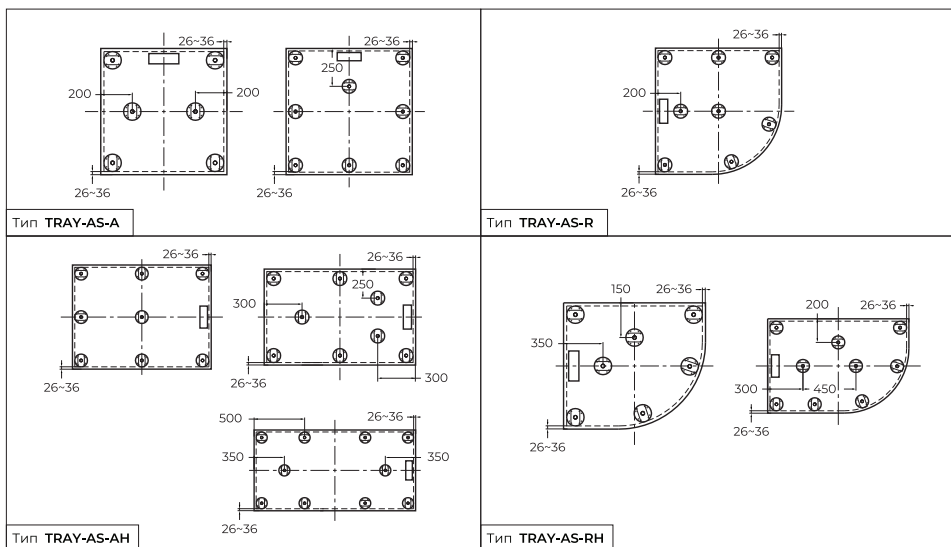

1

2

A

ПОДДОН ИЗ ИСКУССТВЕННОГО МРАМОРА

ИНСТРУКЦИЯ ПО УСТАНОВКЕ НОЖЕК ДЛЯ ПОДДОНА

Схема расположения ножек поддона

ПОДДОН ИЗ ИСКУССТВЕННОГО МРАМОРА

4 формы- А, АН, R, RH

Используемые размеры и цвета:

TRAY-AS-A-80-30-W
 TRAY-AS-A-90-30-W
 TRAY-AS-A-90-30-NEO
 TRAY-AS-A-100-30-NEO
 TRAY-AS-A-100-30-W

Используемые размеры и цвета:

TRAY-AS-AH-100/80-30-W
 TRAY-AS-AH-100/90-30-W
 TRAY-AS-AH-120/70-30-W
 TRAY-AS-AH-120/80-30-W
 TRAY-AS-AH-120/90-30-W
 TRAY-AS-AH-120/90-30-NEO