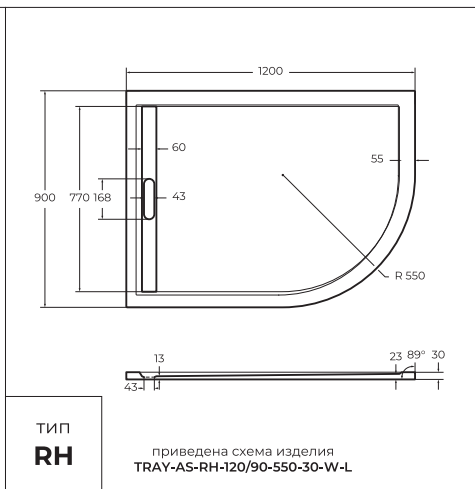

1

2

A

ПОДДОН ИЗ ИСКУССТВЕННОГО МРАМОРА

ИНСТРУКЦИЯ ПО УСТАНОВКЕ НОЖЕК ДЛЯ ПОДДОНА

Схема расположения ножек поддона

ПОДДОН ИЗ ИСКУССТВЕННОГО МРАМОРА

4 формы- А, АН, R, RH

Используемые размеры и цвета:

TRAY-AS-A-80-30-W
 TRAY-AS-A-90-30-W
 TRAY-AS-A-90-30-NEO
 TRAY-AS-A-100-30-NEO
 TRAY-AS-A-100-30-W

Используемые размеры и цвета:

TRAY-AS-AH-100/80-30-W
 TRAY-AS-AH-100/90-30-W
 TRAY-AS-AH-120/70-30-W
 TRAY-AS-AH-120/80-30-W
 TRAY-AS-AH-120/90-30-W
 TRAY-AS-AH-120/90-30-NEO

TRAY-AS-AH-140/80-30-W
 TRAY-AS-AH-140/90-30-W
 TRAY-AS-AH-150/90-30-W
 TRAY-AS-AH-160/80-30-W
 TRAY-AS-AH-160/90-30-W
 TRAY-AS-AH-90/80-30-W

Используемые размеры и цвета:

TRAY-AS-R-80-30-W
 TRAY-AS-R-90-30-W
 TRAY-AS-R-90-30-NEO
 TRAY-AS-R-100-30-W