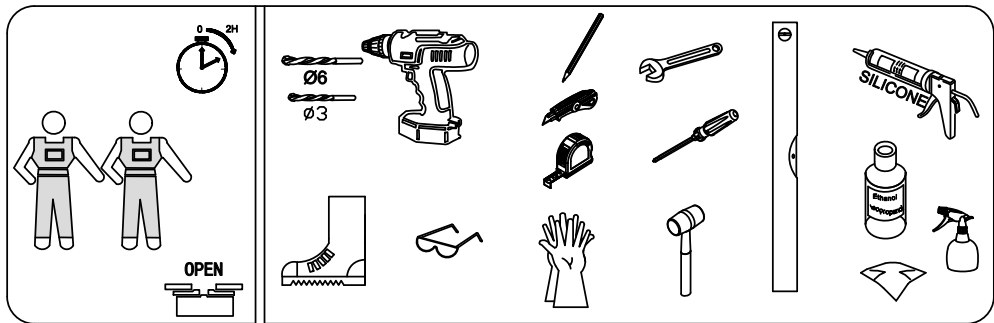

S01 8x	S02 16x	S03 4x	S04 2x	S05 2x
S06 4x	S07 8x	S08 8x	S09 1x	S10 2x
S11 1x	S24 4x	S25 4x	S28 1x	S29 1x