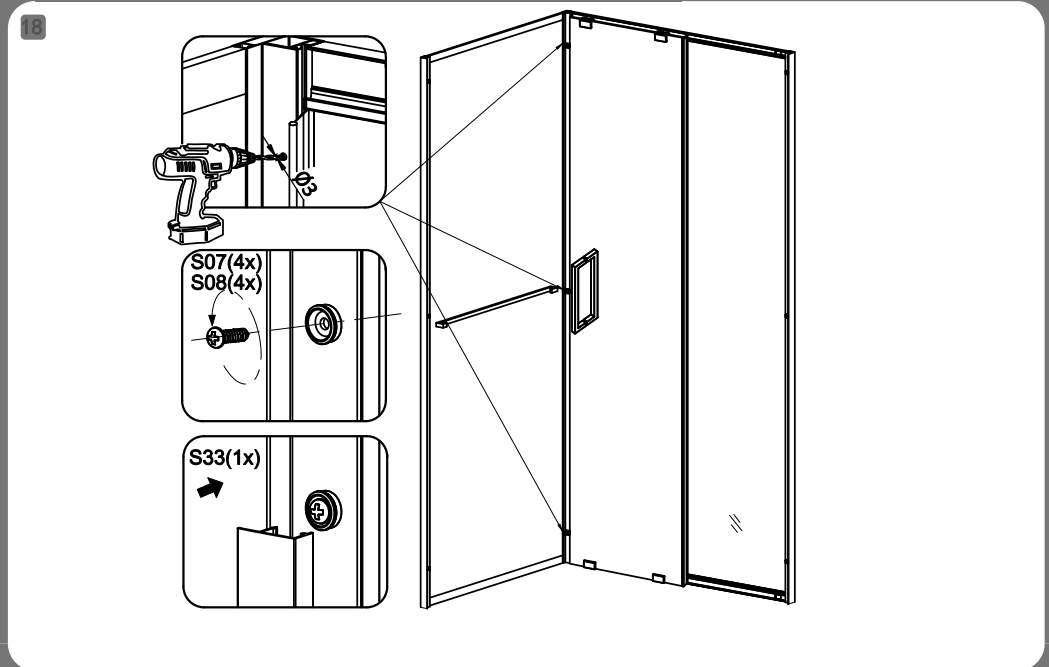

S01 8x	S02 16x	S03 4x	S04 2x	S05 2x
S06 4x	S07 8x	S08 8x	S09 1x	S10 2x
S11 1x	S24 4x	S25 4x	S28 1x	S29 1x