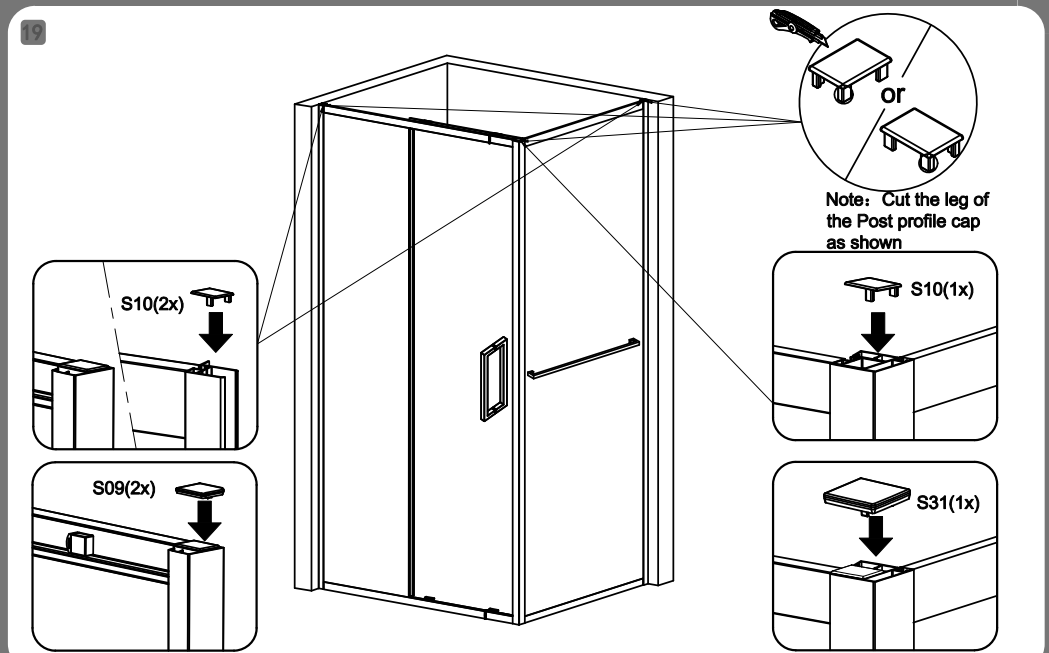

S01 8x	S02 16x	S03 4x	S04 2x	S05 2x
S06 4x	S07 8x	S08 8x	S09 1x	S10 2x
S11 1x	S24 4x	S25 4x	S28 1x	S29 1x