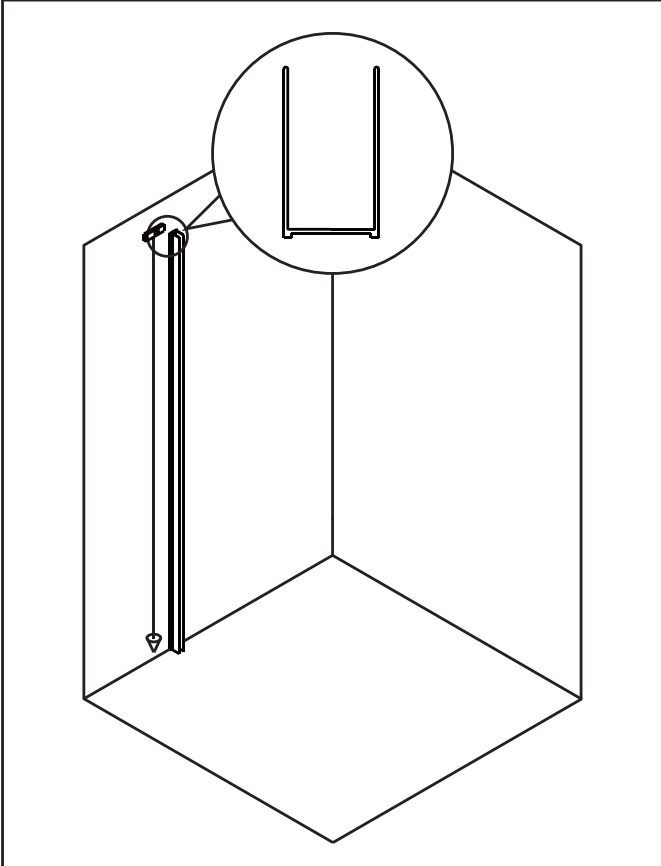

# Руководство по монтажу душевых перегородок AM.PM Func

W84WI-80-200MT  
W84WI-80-200BT  
W84WI-90-200MT  
W84WI-90-200BT  
W84WI-100-200MT  
W84WI-100-200BT

W84WI-110-200MT  
W84WI-110-200BT  
W84WI-120-200MT  
W84WI-120-200BT