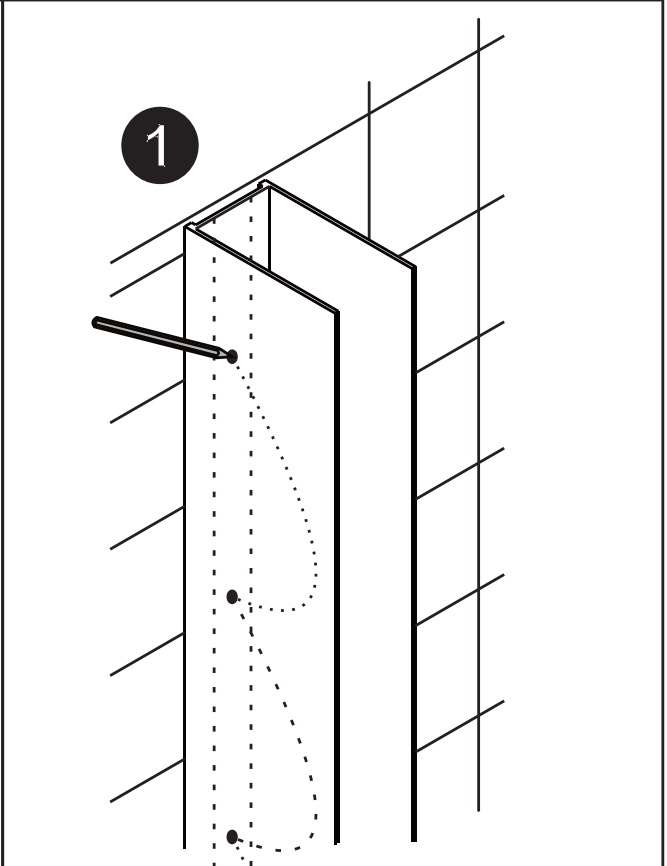

# Руководство по монтажу душевых перегородок AM.PM Func

W84WI-80-200MT  
W84WI-80-200BT  
W84WI-90-200MT  
W84WI-90-200BT  
W84WI-100-200MT  
W84WI-100-200BT

W84WI-110-200MT  
W84WI-110-200BT  
W84WI-120-200MT  
W84WI-120-200BT