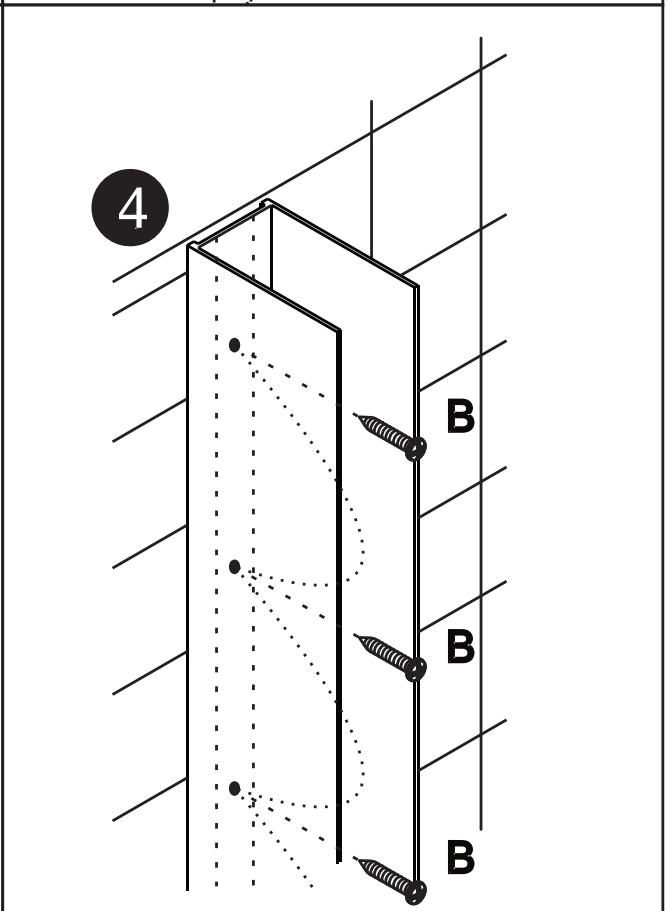

# Руководство по монтажу душевых перегородок AM.PM Func

W84WI-80-200MT  
W84WI-80-200BT  
W84WI-90-200MT  
W84WI-90-200BT  
W84WI-100-200MT  
W84WI-100-200BT

W84WI-110-200MT  
W84WI-110-200BT  
W84WI-120-200MT  
W84WI-120-200BT