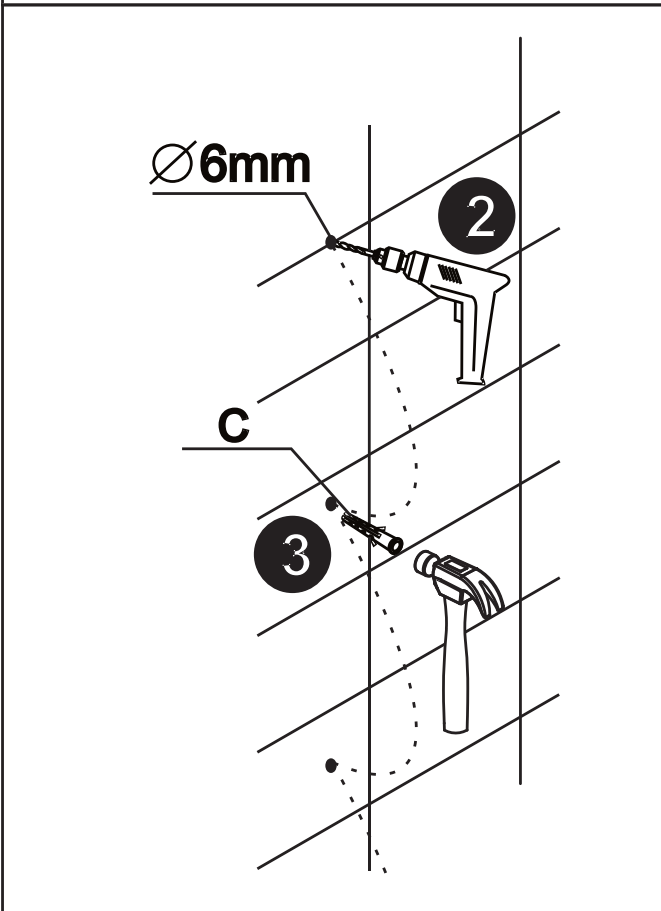

# Руководство по монтажу душевых перегородок AM.PM Func

W84WI-80-200MT  
W84WI-80-200BT  
W84WI-90-200MT  
W84WI-90-200BT  
W84WI-100-200MT  
W84WI-100-200BT

W84WI-110-200MT  
W84WI-110-200BT  
W84WI-120-200MT  
W84WI-120-200BT