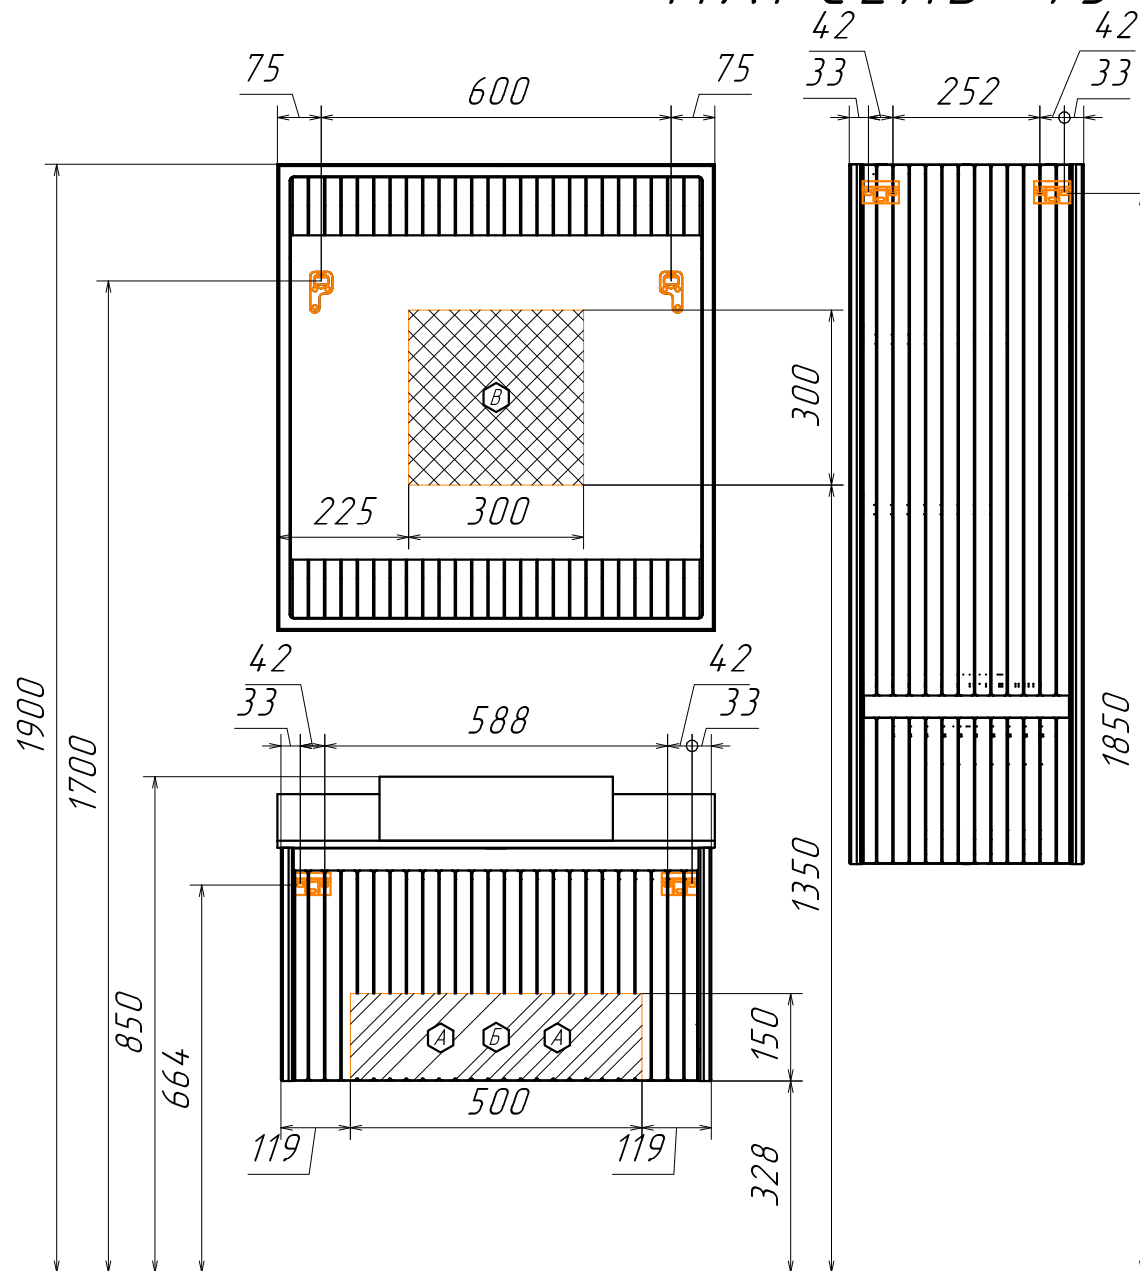

Информация для монтажа комплекта

МАРСЕЛЬ 75

В тумбе предусмотрена возможность заднего и нижнего подвода труб водоснабжения и канализации

Место подвода труб А, Б

⬡ А - место подвода труб водоснабжения
⬡ Б - место подвода труб канализации

⬡ В - место вывода электрического провода (для дополнительного освещения)

⬡ ⬡ - диапазоны допустимого подвода