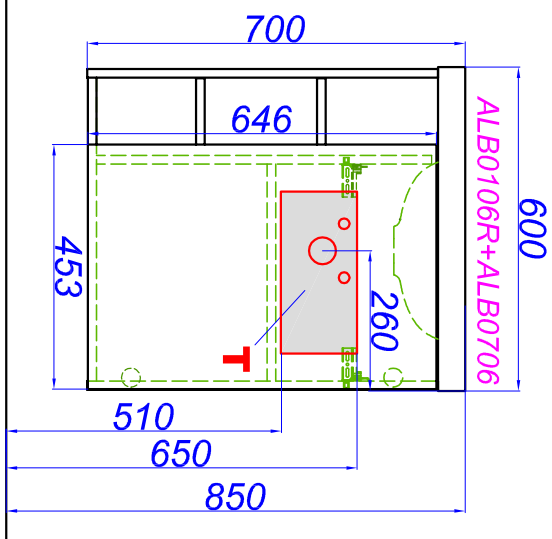

Alba 600

T - место подвода воды и слив
E - место вывода электрического провода