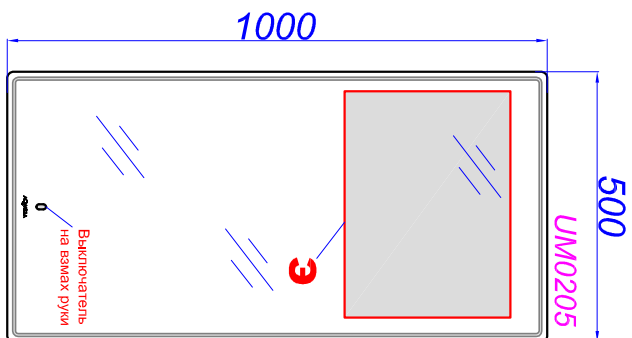

Alba 600

T - место подвода воды и слив
E - место вывода электрического провода