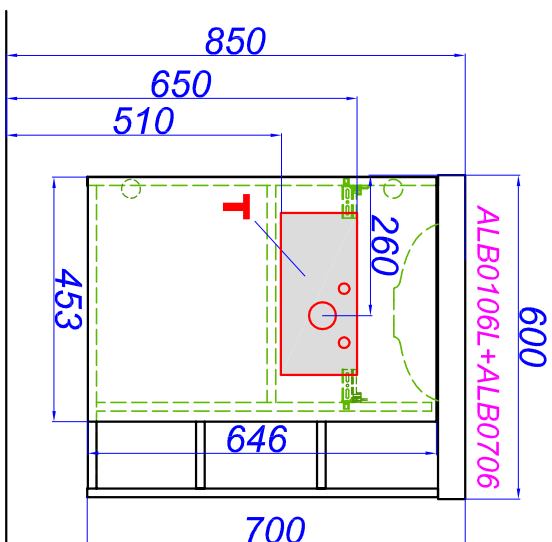

Alba 600

T - место подвода воды и слив
E - место вывода электрического провода