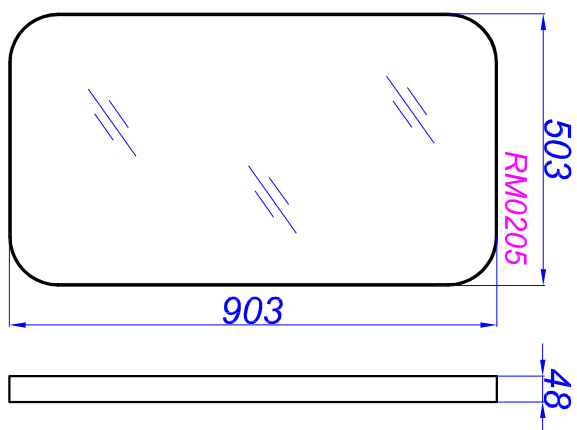

Alba 600

T - место подвода воды и слив
E - место вывода электрического провода