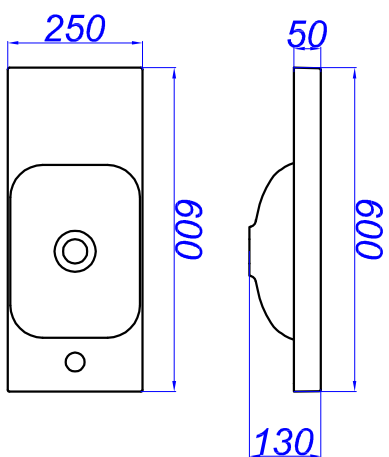

Alba 600

T - место подвода воды и слив
E - место вывода электрического провода