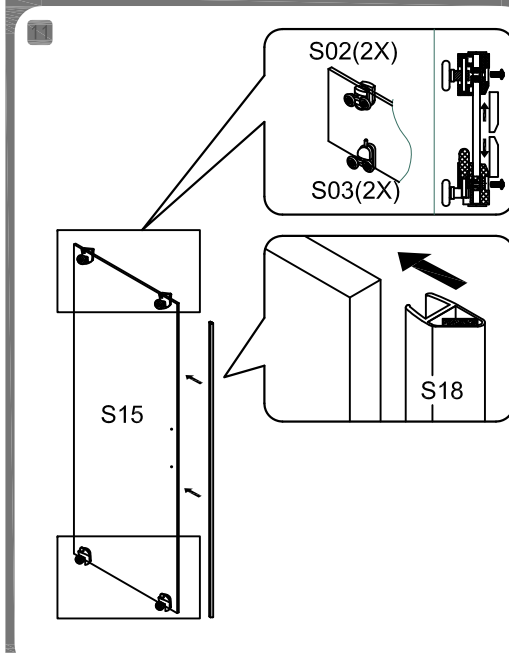

S01 4x	S02 2x	S03 2x	S04 1x	S05 1x	S05 6x
S06 2x	S07 1x	S08 6x	S09 2x	S10 6x