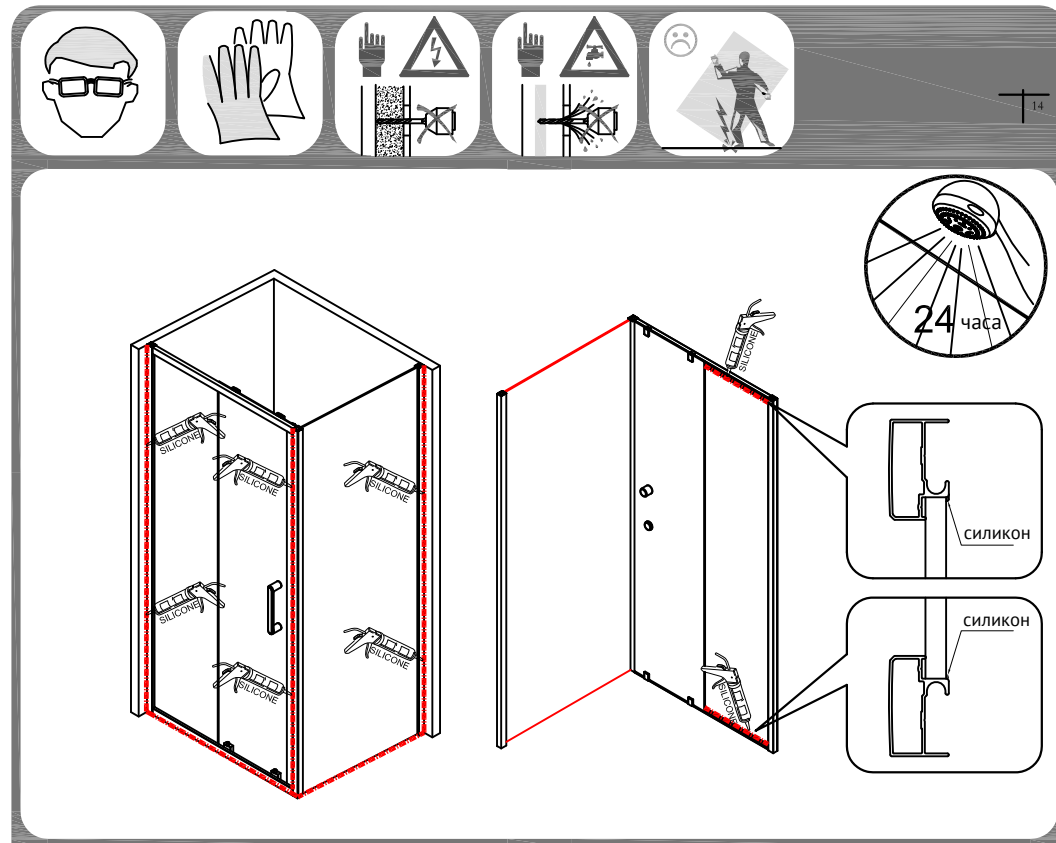

ИНСТРУКЦИЯ

ДУШЕВОЕ ОГРАЖДЕНИЕ ABBER SCHWARZER DIAMANT

AG30100B/AG30110B/AG30120B/AG30140B/AG30150B/AG30170B

AG30100B/AG30110B/AG30120B/AG30140B/AG30150B/AG30170B-S80B/

S90B/S100B

ИНСТРУКЦИИ ПО УХОДУ ЗА ИЗДЕЛИЕМ