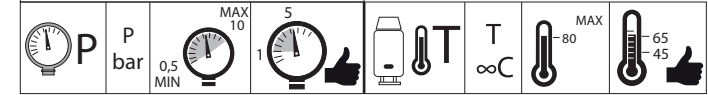

PRIMA DI INIZIARE / BEFORE STARTING