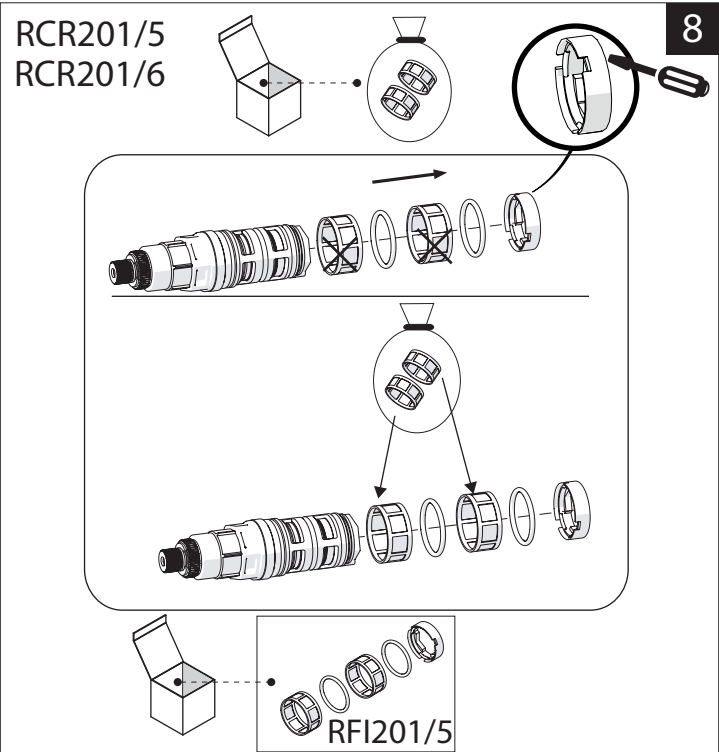

RCR201/56
RCR201/56A

- RCR201/56
- 
 COLOR GREEN
- 
 COLOR BLUE

RCR201/5
RCR201/6

2

RCR201/5

3

RCR201/6

RCR201/5

4

RCR201/6

RCR201/5

5

RCR201/5
RCR201/6

RCR201/56
RCR201/56A

38

	P P bar	MAX 10 0,5 MIN	5 1	
	T T °C	MAX 80	65 45	