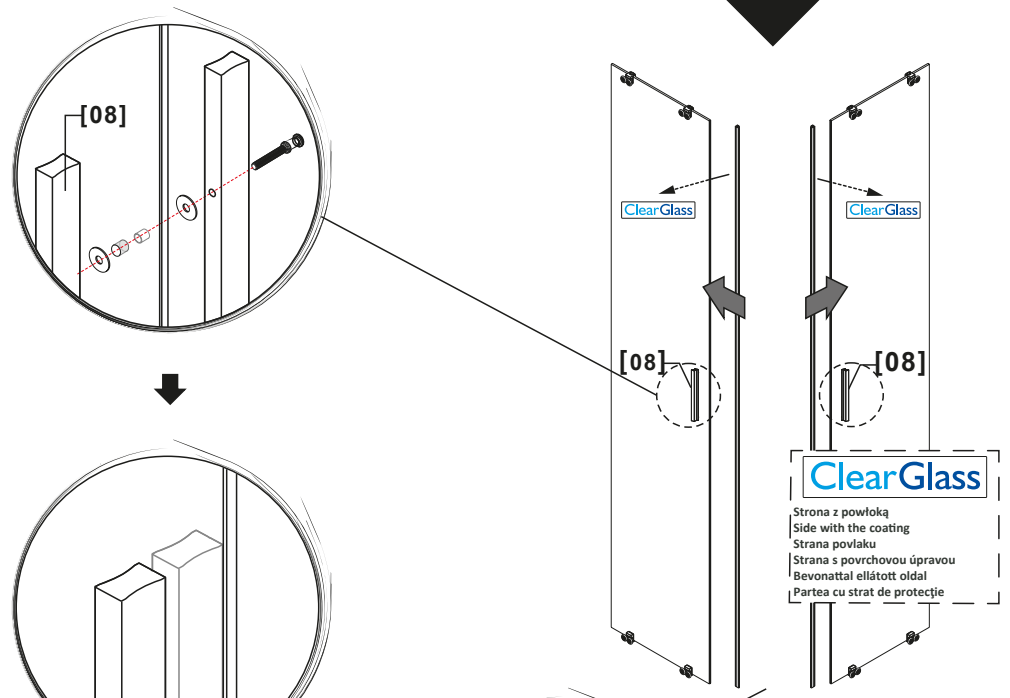

ALIENTA C/D	X1	X2
800X800	790	790
900X900	890	890
800X900	790	890
800X1000	790	990

02

03

- [10] x8 (ST3.5x8)

04

[03] x2 [07] x2

[08] x2

[15] x4

[16] x4

ClearGlass
 Strona z powłoką
 Side with the coating
 Strana povlaku
 Strana s povrchovou úpravou
 Bevonattal ellátott oldal
 Partea cu strat de protecție

ClearGlass
 Strona z powłoką
 Side with the coating
 Strana povlaku
 Strana s povrchovou úpravou
 Bevonattal ellátott oldal
 Partea cu strat de protecție