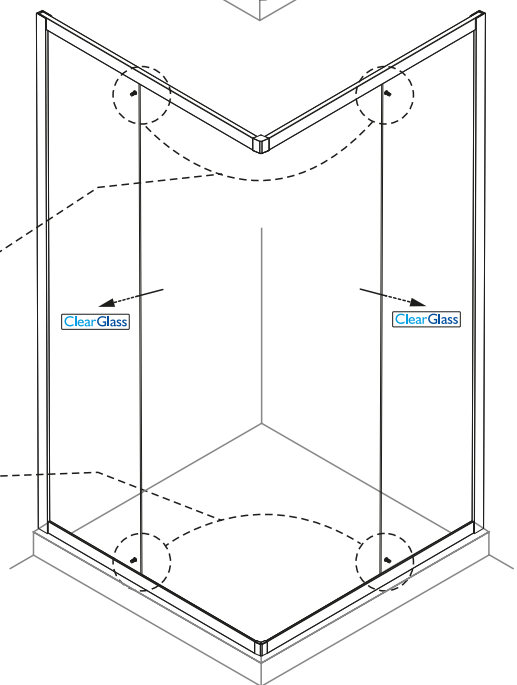

ALIENTA C/D	X1	X2
800X800	790	790
900X900	890	890
800X900	790	890
800X1000	790	990

02

03

- [10] x8 (ST3.5x8)

04

[03] x2 [07] x2

[08] x2

[15] x4

[16] x4

ClearGlass
 Strona z powłoką
 Side with the coating
 Strana povlaku
 Strana s povrchovou úpravou
 Bevonattal ellátott oldal
 Partea cu strat de protecție

ClearGlass
 Strona z powłoką
 Side with the coating
 Strana povlaku
 Strana s povrchovou úpravou
 Bevonattal ellátott oldal
 Partea cu strat de protecție