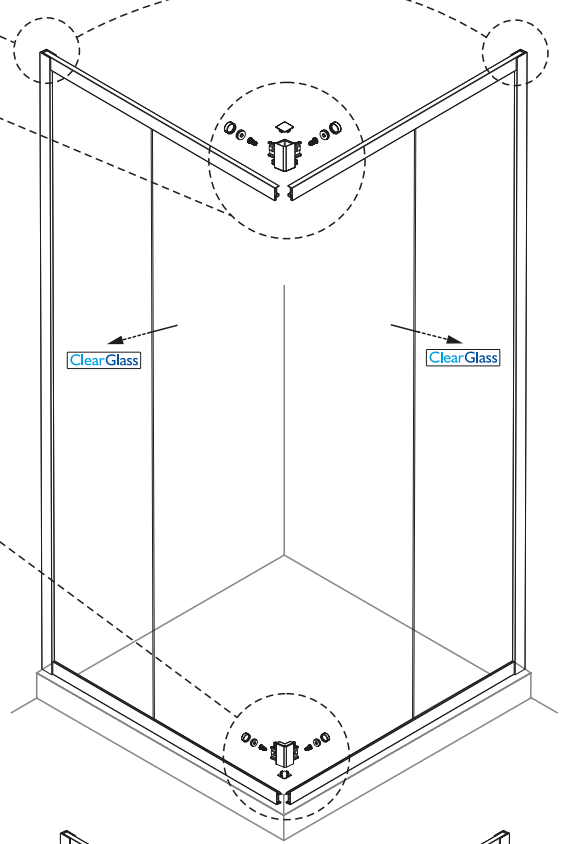

ALIENTA C/D	X1	X2
800X800	790	790
900X900	890	890
800X900	790	890
800X1000	790	990

02

03

- [10] x8 (ST3.5x8)

04

[03] x2 [07] x2

[08] x2

[15] x4

[16] x4

ClearGlass
 Strona z powłoką
 Side with the coating
 Strana povlaku
 Strana s povrchovou úpravou
 Bevonattal ellátott oldal
 Partea cu strat de protecție

ClearGlass
 Strona z powłoką
 Side with the coating
 Strana povlaku
 Strana s povrchovou úpravou
 Bevonattal ellátott oldal
 Partea cu strat de protecție