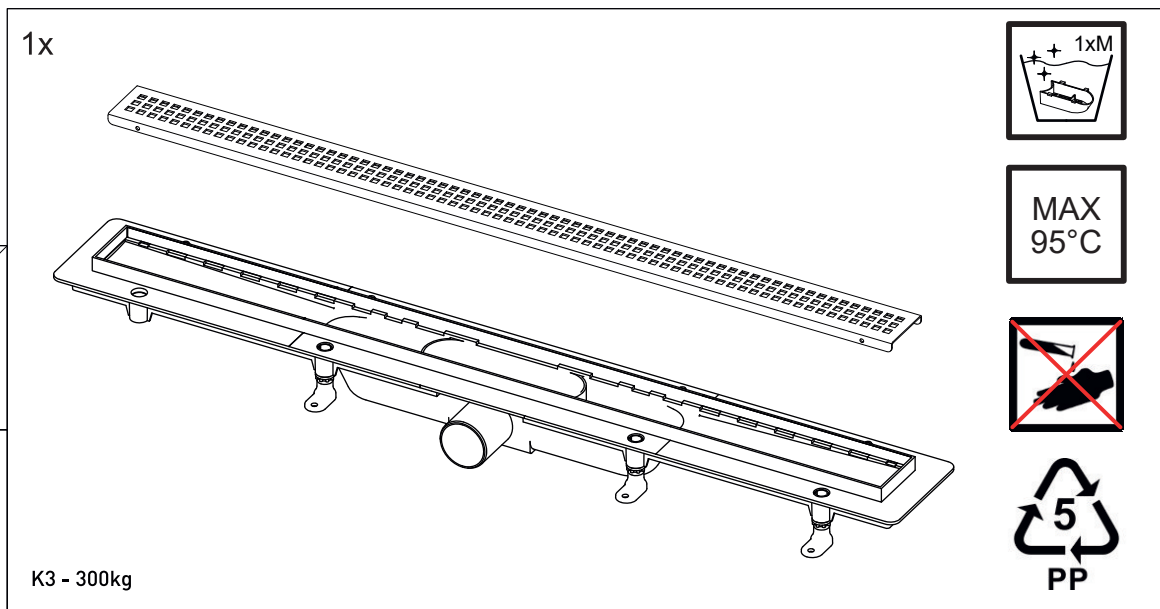

MONTÁŽNÍ NÁVOD

Plastový žlab s nerezovým roštem

plastbrno

CZ 1 beton 2 hydroizolační páska 3 hydroizolační hmota 4 lepidlo 5 dlažba 6 sanitární silikon
 EN 1 concrete 2 waterproofing tape 3 waterproofing compound 4 adhesive 5 tiles 6 sanitary silicone
 SK 1 betón 2 hydroizolačná páska 3 hydroizolačná hmota 4 lepidlo 5 dlažba 6 silikón
 PL 1 beton 2 taśma hydroizolacyjna 3 masa hydroizolacyjna 4 klej 5 płytki 6 silikon sanitarny
 HR 1 beton 2 hidroizolacijska traka 3 hidroizolacijska smjesa 4 ljepilo 5 pločice 6 silikon

OBSAH BALENÍ

4x L400	1x	2x	2x design 4
8x L550/L650/L750/850	110x3		4x design 1,2,3,5
	2x	1x	1x

TECHNICKÝ NÁKRES

plastbrno