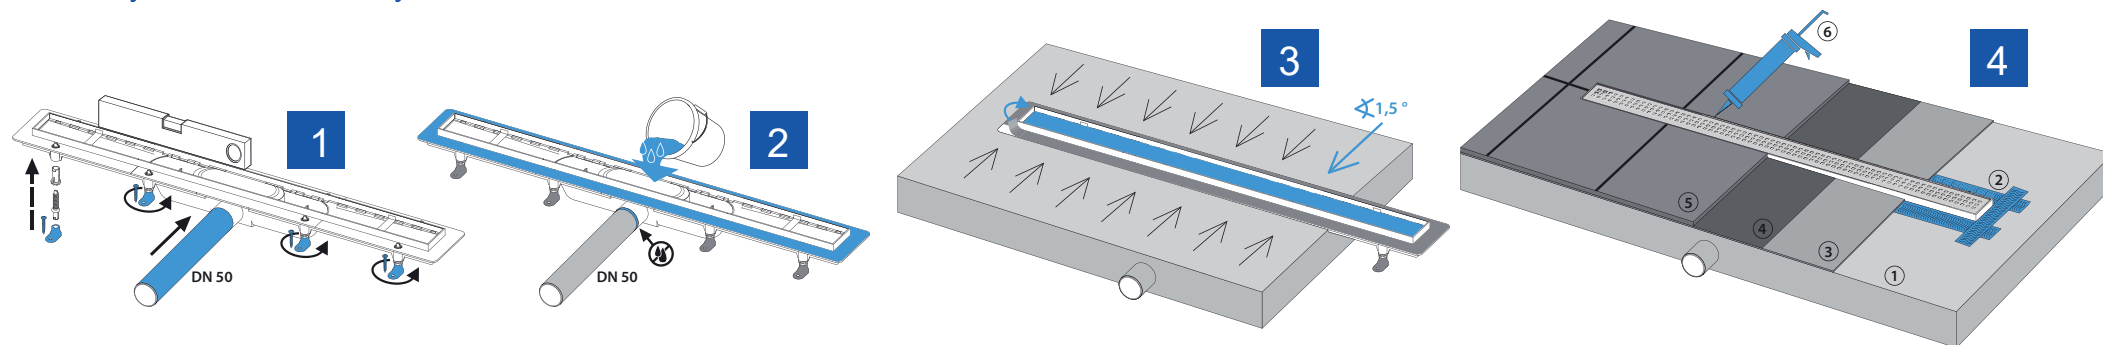

MONTÁŽNÍ NÁVOD

Plastový žlab s nerezovým roštem

plastbrno

CZ 1 beton 2 hydroizolační páska 3 hydroizolační hmota 4 lepidlo 5 dlažba 6 sanitární silikon
 EN 1 concrete 2 waterproofing tape 3 waterproofing compound 4 adhesive 5 tiles 6 sanitary silicone
 SK 1 betón 2 hydroizolačná páska 3 hydroizolačná hmota 4 lepidlo 5 dlažba 6 silikón
 PL 1 beton 2 taśma hydroizolacyjna 3 masa hydroizolacyjna 4 klej 5 płytki 6 silikon sanitarny
 HR 1 beton 2 hidroizolacijska traka 3 hidroizolacijska smjesa 4 ljepilo 5 pločice 6 silikon

OBSAH BALENÍ

4x L400	1x	2x	2x design 4
8x L550/L650/L750/850	110x3		4x design 1,2,3,5
	2x	1x	1x

TECHNICKÝ NÁKRES

plastbrno