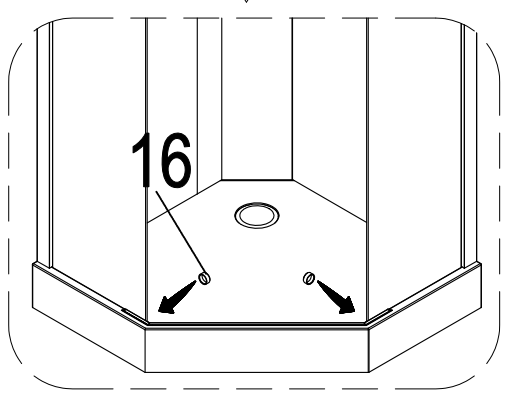

## Инструкция по установке и эксплуатации

Коллекция: Galaxy

Душевая кабина  
G8705 (900x900x2170мм)

**Благодарим Вас за выбор продукции Black & White. Надеемся, что Вы по достоинству оцените качество нашей продукции. Перед установкой и использованием продукции, пожалуйста, внимательно ознакомьтесь с данной инструкцией.**

210.5

**5**

ST3.9X16

**X4**

**6**

**X4**

**11**

3 mm