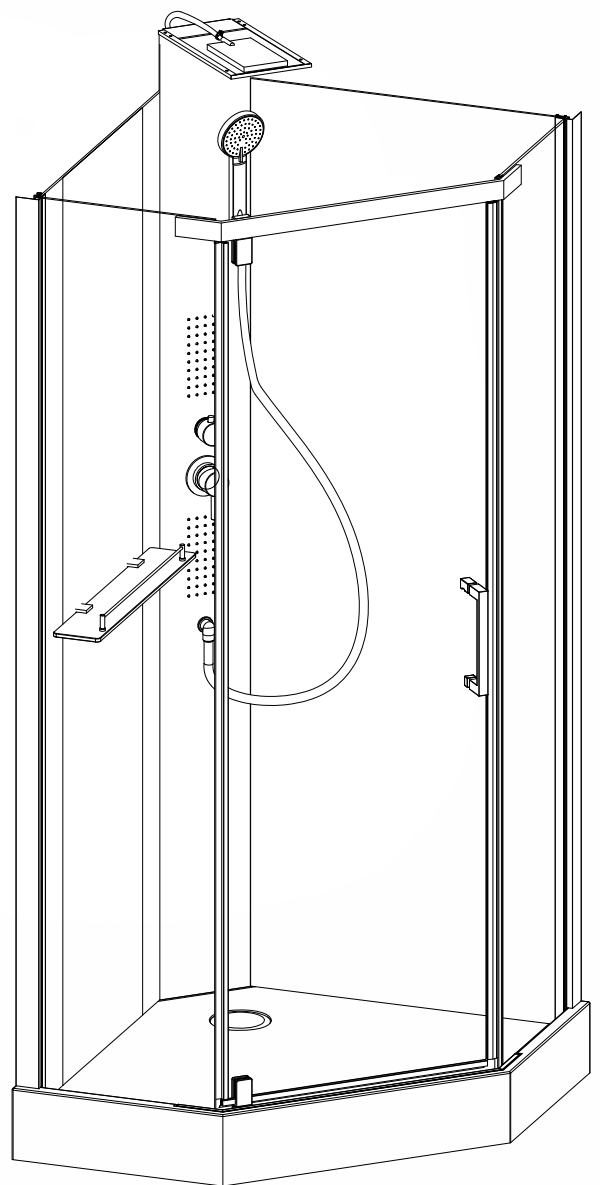

## Инструкция по установке и эксплуатации

Коллекция: Galaxy

Душевая кабина  
G8705 (900x900x2170мм)

**Благодарим Вас за выбор продукции Black & White. Надеемся, что Вы по достоинству оцените качество нашей продукции. Перед установкой и использованием продукции, пожалуйста, внимательно ознакомьтесь с данной инструкцией.**