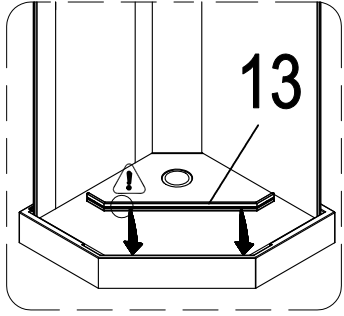

## Инструкция по установке и эксплуатации

Коллекция: Galaxy

Душевая кабина  
G8705 (900x900x2170мм)

**Благодарим Вас за выбор продукции Black & White. Надеемся, что Вы по достоинству оцените качество нашей продукции. Перед установкой и использованием продукции, пожалуйста, внимательно ознакомьтесь с данной инструкцией.**

210.5

**5**

ST3.9X16

**X4**

**6**

**X4**

**11**

3 mm