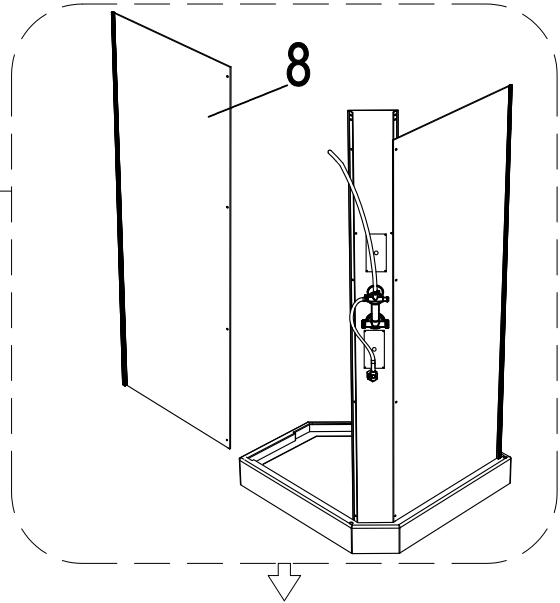

## Инструкция по установке и эксплуатации

Коллекция: Galaxy

Душевая кабина  
G8705 (900x900x2170мм)

**Благодарим Вас за выбор продукции Black & White. Надеемся, что Вы по достоинству оцените качество нашей продукции. Перед установкой и использованием продукции, пожалуйста, внимательно ознакомьтесь с данной инструкцией.**

210.5

**5**

ST3.9X16

**X4**

**6**

**X4**

**11**

3 mm

**X1**

**22**

**X1**

**23**

M5X8

**X4**

14

4 mm