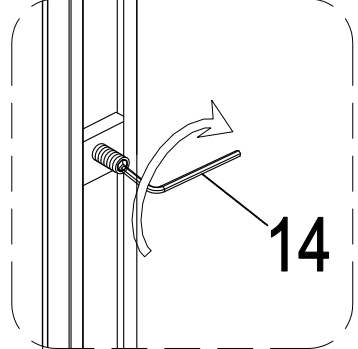

## Инструкция по установке и эксплуатации

Коллекция: Galaxy

Душевая кабина  
G8705 (900x900x2170мм)

**Благодарим Вас за выбор продукции Black & White. Надеемся, что Вы по достоинству оцените качество нашей продукции. Перед установкой и использованием продукции, пожалуйста, внимательно ознакомьтесь с данной инструкцией.**

210.5

**5**

ST3.9X16

**X4**

**6**

**X4**

**11**

3 mm

**X1**

**22**

**X1**

**23**

M5X8

**X4**

14

4 mm