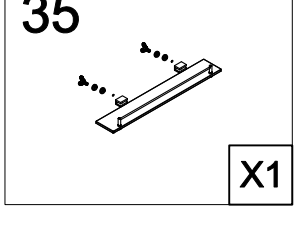

## Инструкция по установке и эксплуатации

Коллекция: Galaxy

Душевая кабина  
G8705 (900x900x2170мм)

**Благодарим Вас за выбор продукции Black & White. Надеемся, что Вы по достоинству оцените качество нашей продукции. Перед установкой и использованием продукции, пожалуйста, внимательно ознакомьтесь с данной инструкцией.**

210.5

**5**

ST3.9X16

**X4**

**6**

**X4**

**11**

3 mm

**X1**

**22**

**X1**

**23**

M5X8

**X4**

14

4 mm