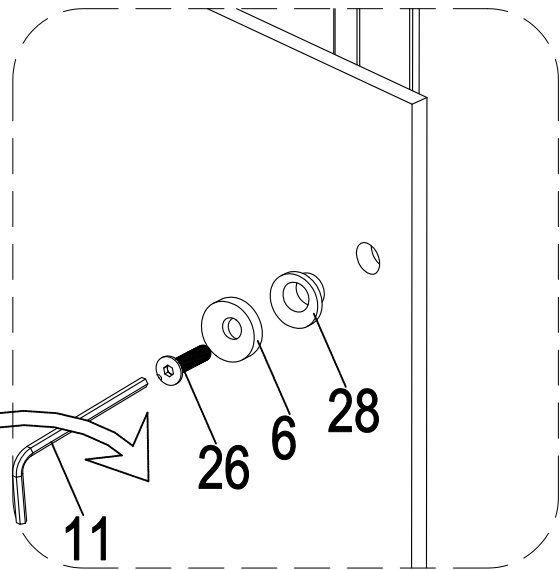

## Инструкция по установке и эксплуатации

Коллекция: Galaxy

Душевая кабина  
G8705 (900x900x2170мм)

**Благодарим Вас за выбор продукции Black & White. Надеемся, что Вы по достоинству оцените качество нашей продукции. Перед установкой и использованием продукции, пожалуйста, внимательно ознакомьтесь с данной инструкцией.**

210.5

**5**

ST3.9X16

**X4**

**6**

**X4**

**11**

3 mm

**X1**

**22**

**X1**

**23**

M5X8

**X4**

14

4 mm