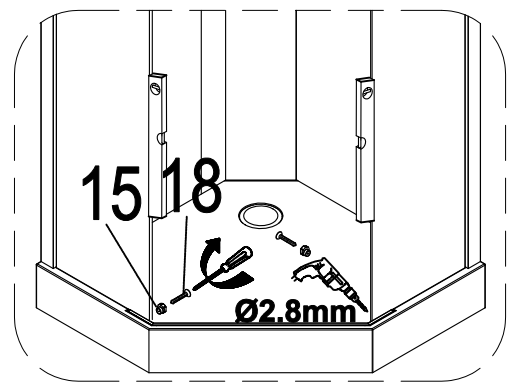

## Инструкция по установке и эксплуатации

Коллекция: Galaxy

Душевая кабина  
G8705 (900x900x2170мм)

**Благодарим Вас за выбор продукции Black & White. Надеемся, что Вы по достоинству оцените качество нашей продукции. Перед установкой и использованием продукции, пожалуйста, внимательно ознакомьтесь с данной инструкцией.**

210.5

**5**

ST3.9X16

**X4**

**6**

**X4**

**11**

3 mm

**X1**

**22**

**X1**

**23**

M5X8

**X4**

14

4 mm