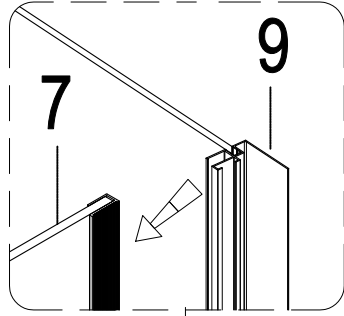

## Инструкция по установке и эксплуатации

Коллекция: Galaxy

Душевая кабина  
G8705 (900x900x2170мм)

**Благодарим Вас за выбор продукции Black & White. Надеемся, что Вы по достоинству оцените качество нашей продукции. Перед установкой и использованием продукции, пожалуйста, внимательно ознакомьтесь с данной инструкцией.**

210.5

**5**

ST3.9X16

**X4**

**6**

**X4**

**11**

3 mm

**X1**

**22**

**X1**

**23**

M5X8

**X4**

14

4 mm