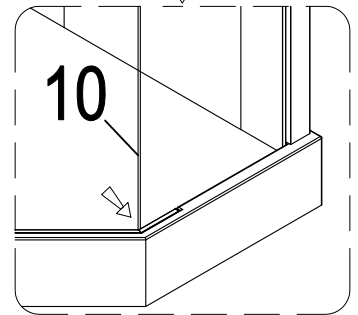

## Инструкция по установке и эксплуатации

Коллекция: Galaxy

Душевая кабина  
G8705 (900x900x2170мм)

**Благодарим Вас за выбор продукции Black & White. Надеемся, что Вы по достоинству оцените качество нашей продукции. Перед установкой и использованием продукции, пожалуйста, внимательно ознакомьтесь с данной инструкцией.**

210.5

**5**

ST3.9X16

**X4**

**6**

**X4**

**11**

3 mm