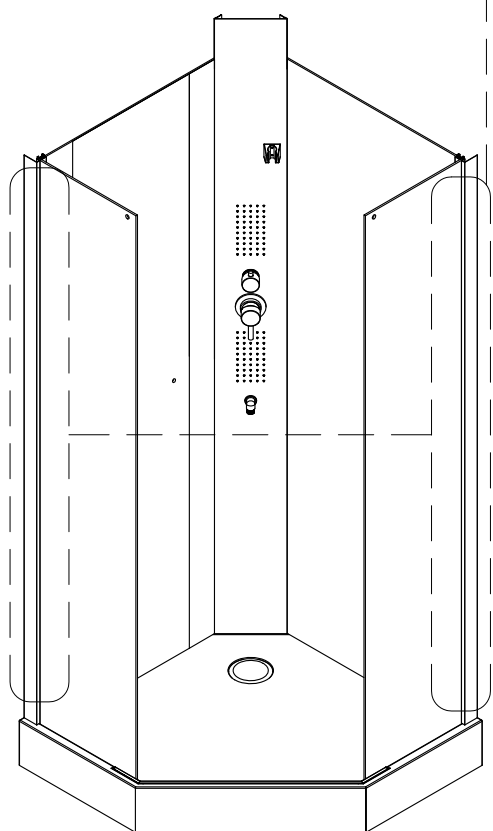

## Инструкция по установке и эксплуатации

Коллекция: Galaxy

Душевая кабина  
G8705 (900x900x2170мм)

**Благодарим Вас за выбор продукции Black & White. Надеемся, что Вы по достоинству оцените качество нашей продукции. Перед установкой и использованием продукции, пожалуйста, внимательно ознакомьтесь с данной инструкцией.**

210.5

**5**

ST3.9X16

**X4**

**6**

**X4**

**11**

3 mm