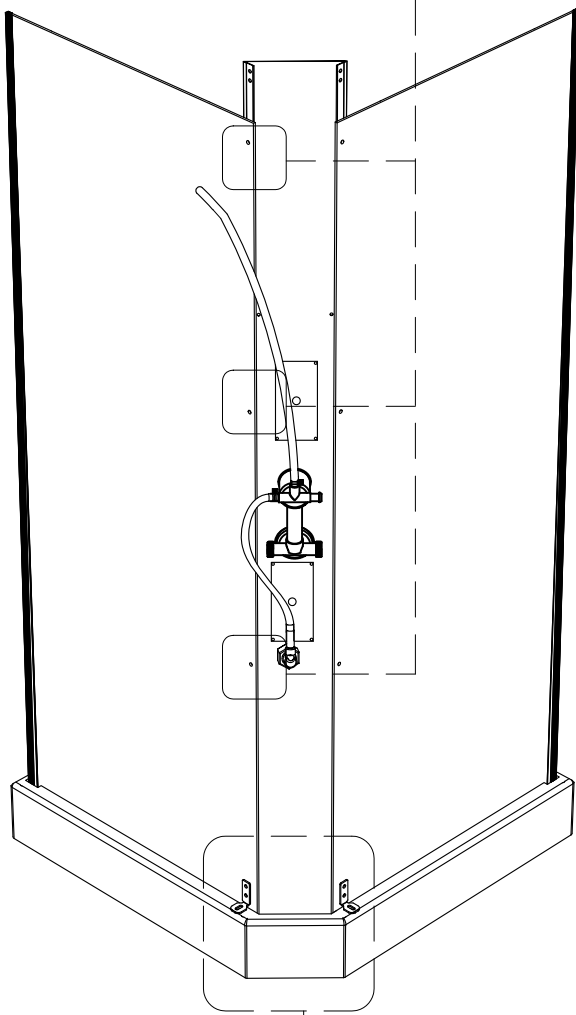

## Инструкция по установке и эксплуатации

Коллекция: Galaxy

Душевая кабина  
G8705 (900x900x2170мм)

**Благодарим Вас за выбор продукции Black & White. Надеемся, что Вы по достоинству оцените качество нашей продукции. Перед установкой и использованием продукции, пожалуйста, внимательно ознакомьтесь с данной инструкцией.**

210.5

**5**

ST3.9X16

**X4**

**6**

**X4**

**11**

3 mm

**X1**

**22**

**X1**

**23**

M5X8

**X4**

14

4 mm