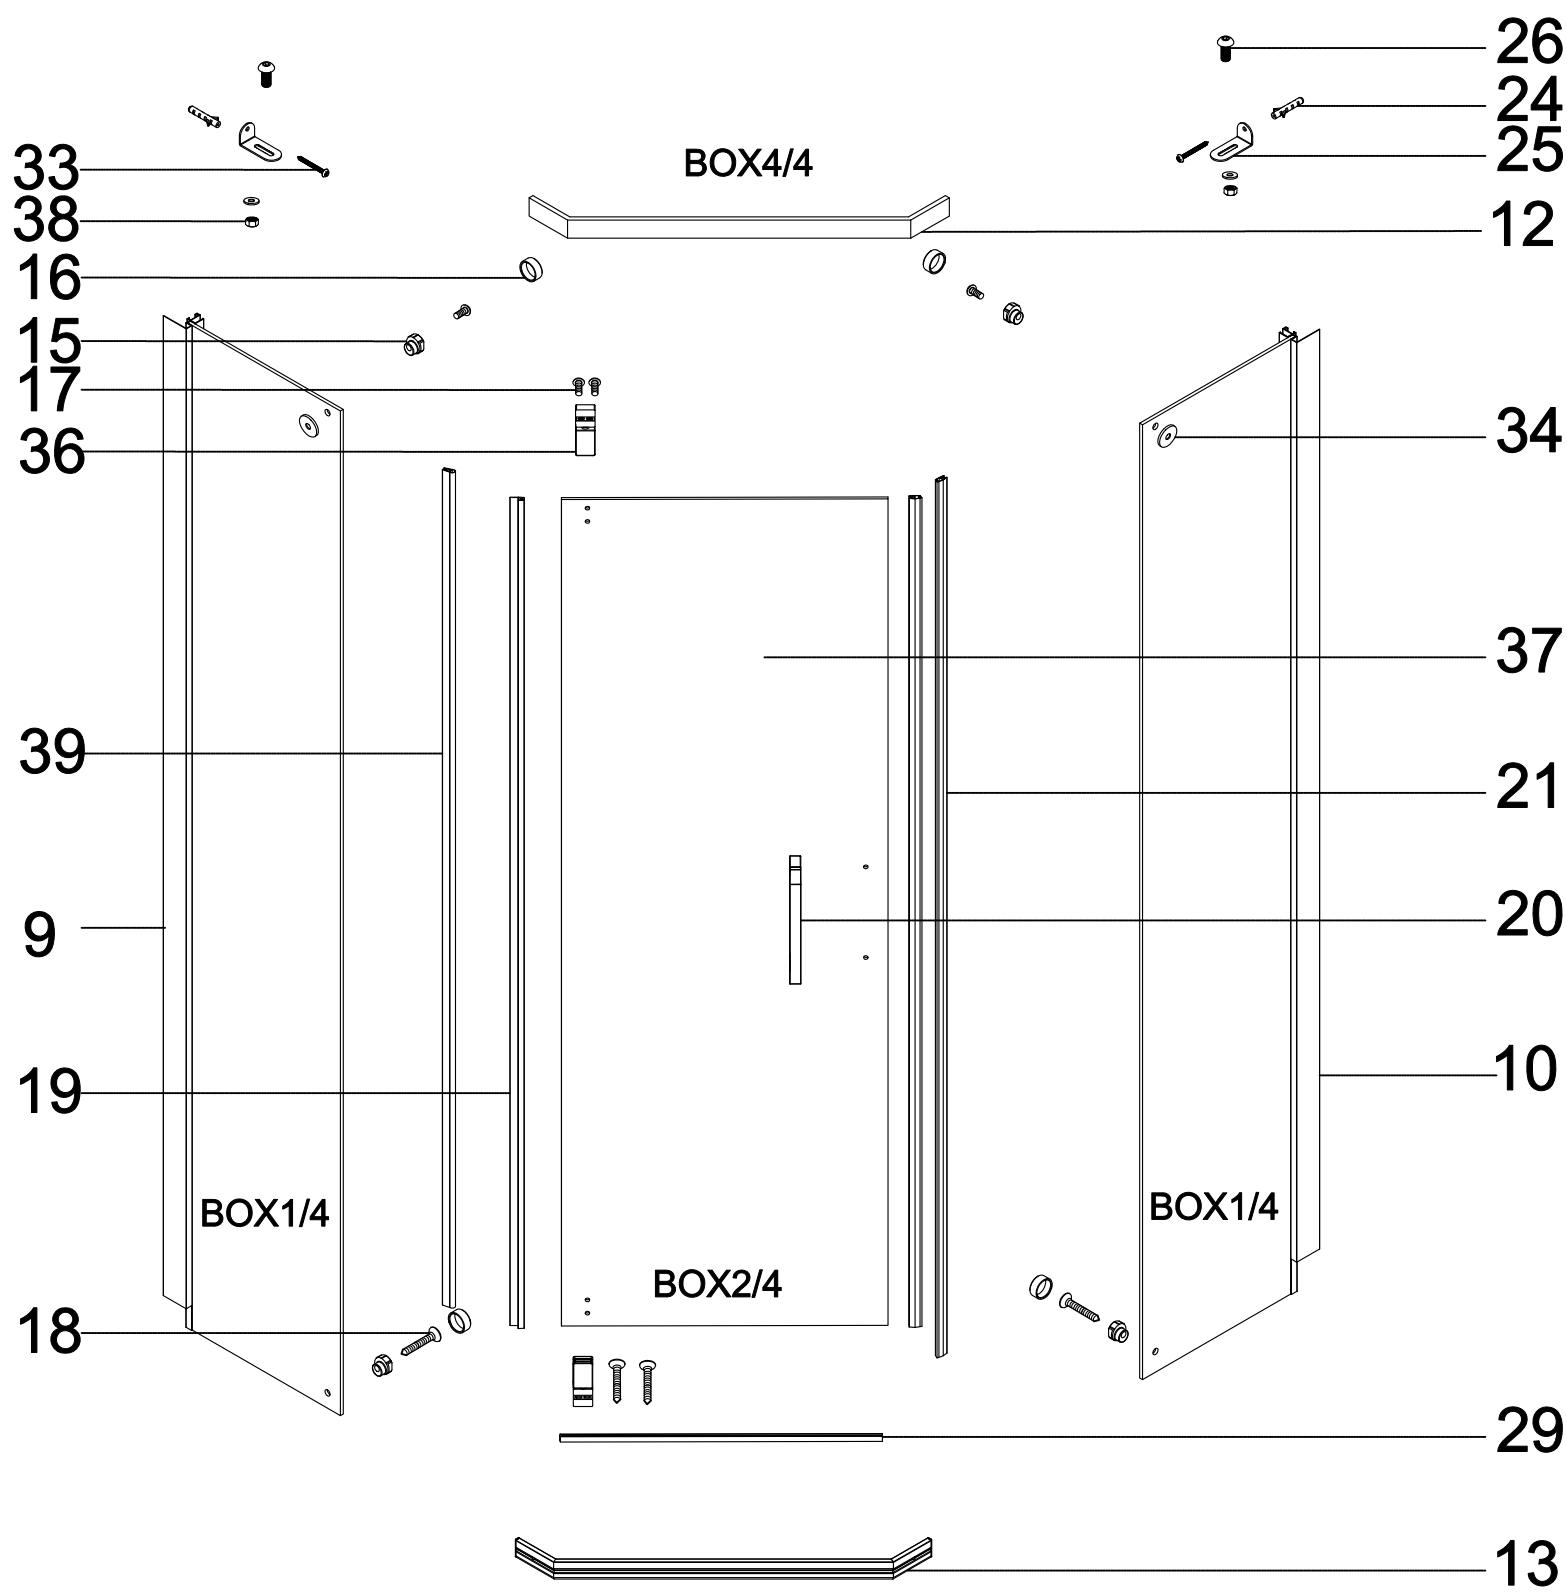

## Инструкция по установке и эксплуатации

Коллекция: Galaxy

Душевая кабина  
G8705 (900x900x2170мм)

**Благодарим Вас за выбор продукции Black & White. Надеемся, что Вы по достоинству оцените качество нашей продукции. Перед установкой и использованием продукции, пожалуйста, внимательно ознакомьтесь с данной инструкцией.**

210.5

**5**

ST3.9X16

**X4**

**6**

**X4**

**11**

3 mm

**X1**

**22**

**X1**

**23**

M5X8

**X4**

14

4 mm