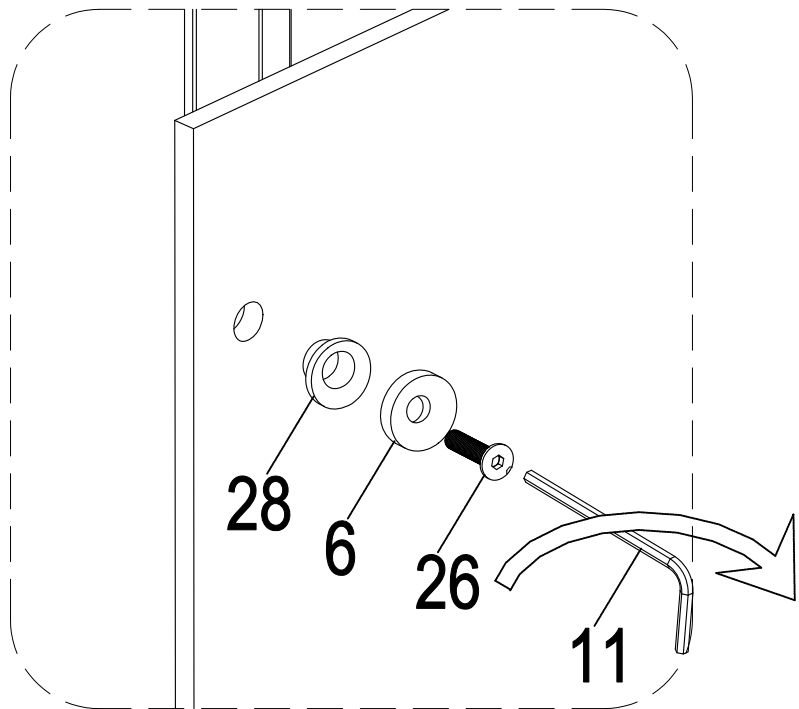

## Инструкция по установке и эксплуатации

Коллекция: Galaxy

Душевая кабина  
G8705 (900x900x2170мм)

**Благодарим Вас за выбор продукции Black & White. Надеемся, что Вы по достоинству оцените качество нашей продукции. Перед установкой и использованием продукции, пожалуйста, внимательно ознакомьтесь с данной инструкцией.**

210.5

**5**

ST3.9X16

**X4**

**6**

**X4**

**11**

3 mm

**X1**

**22**

**X1**

**23**

M5X8

**X4**

14

4 mm