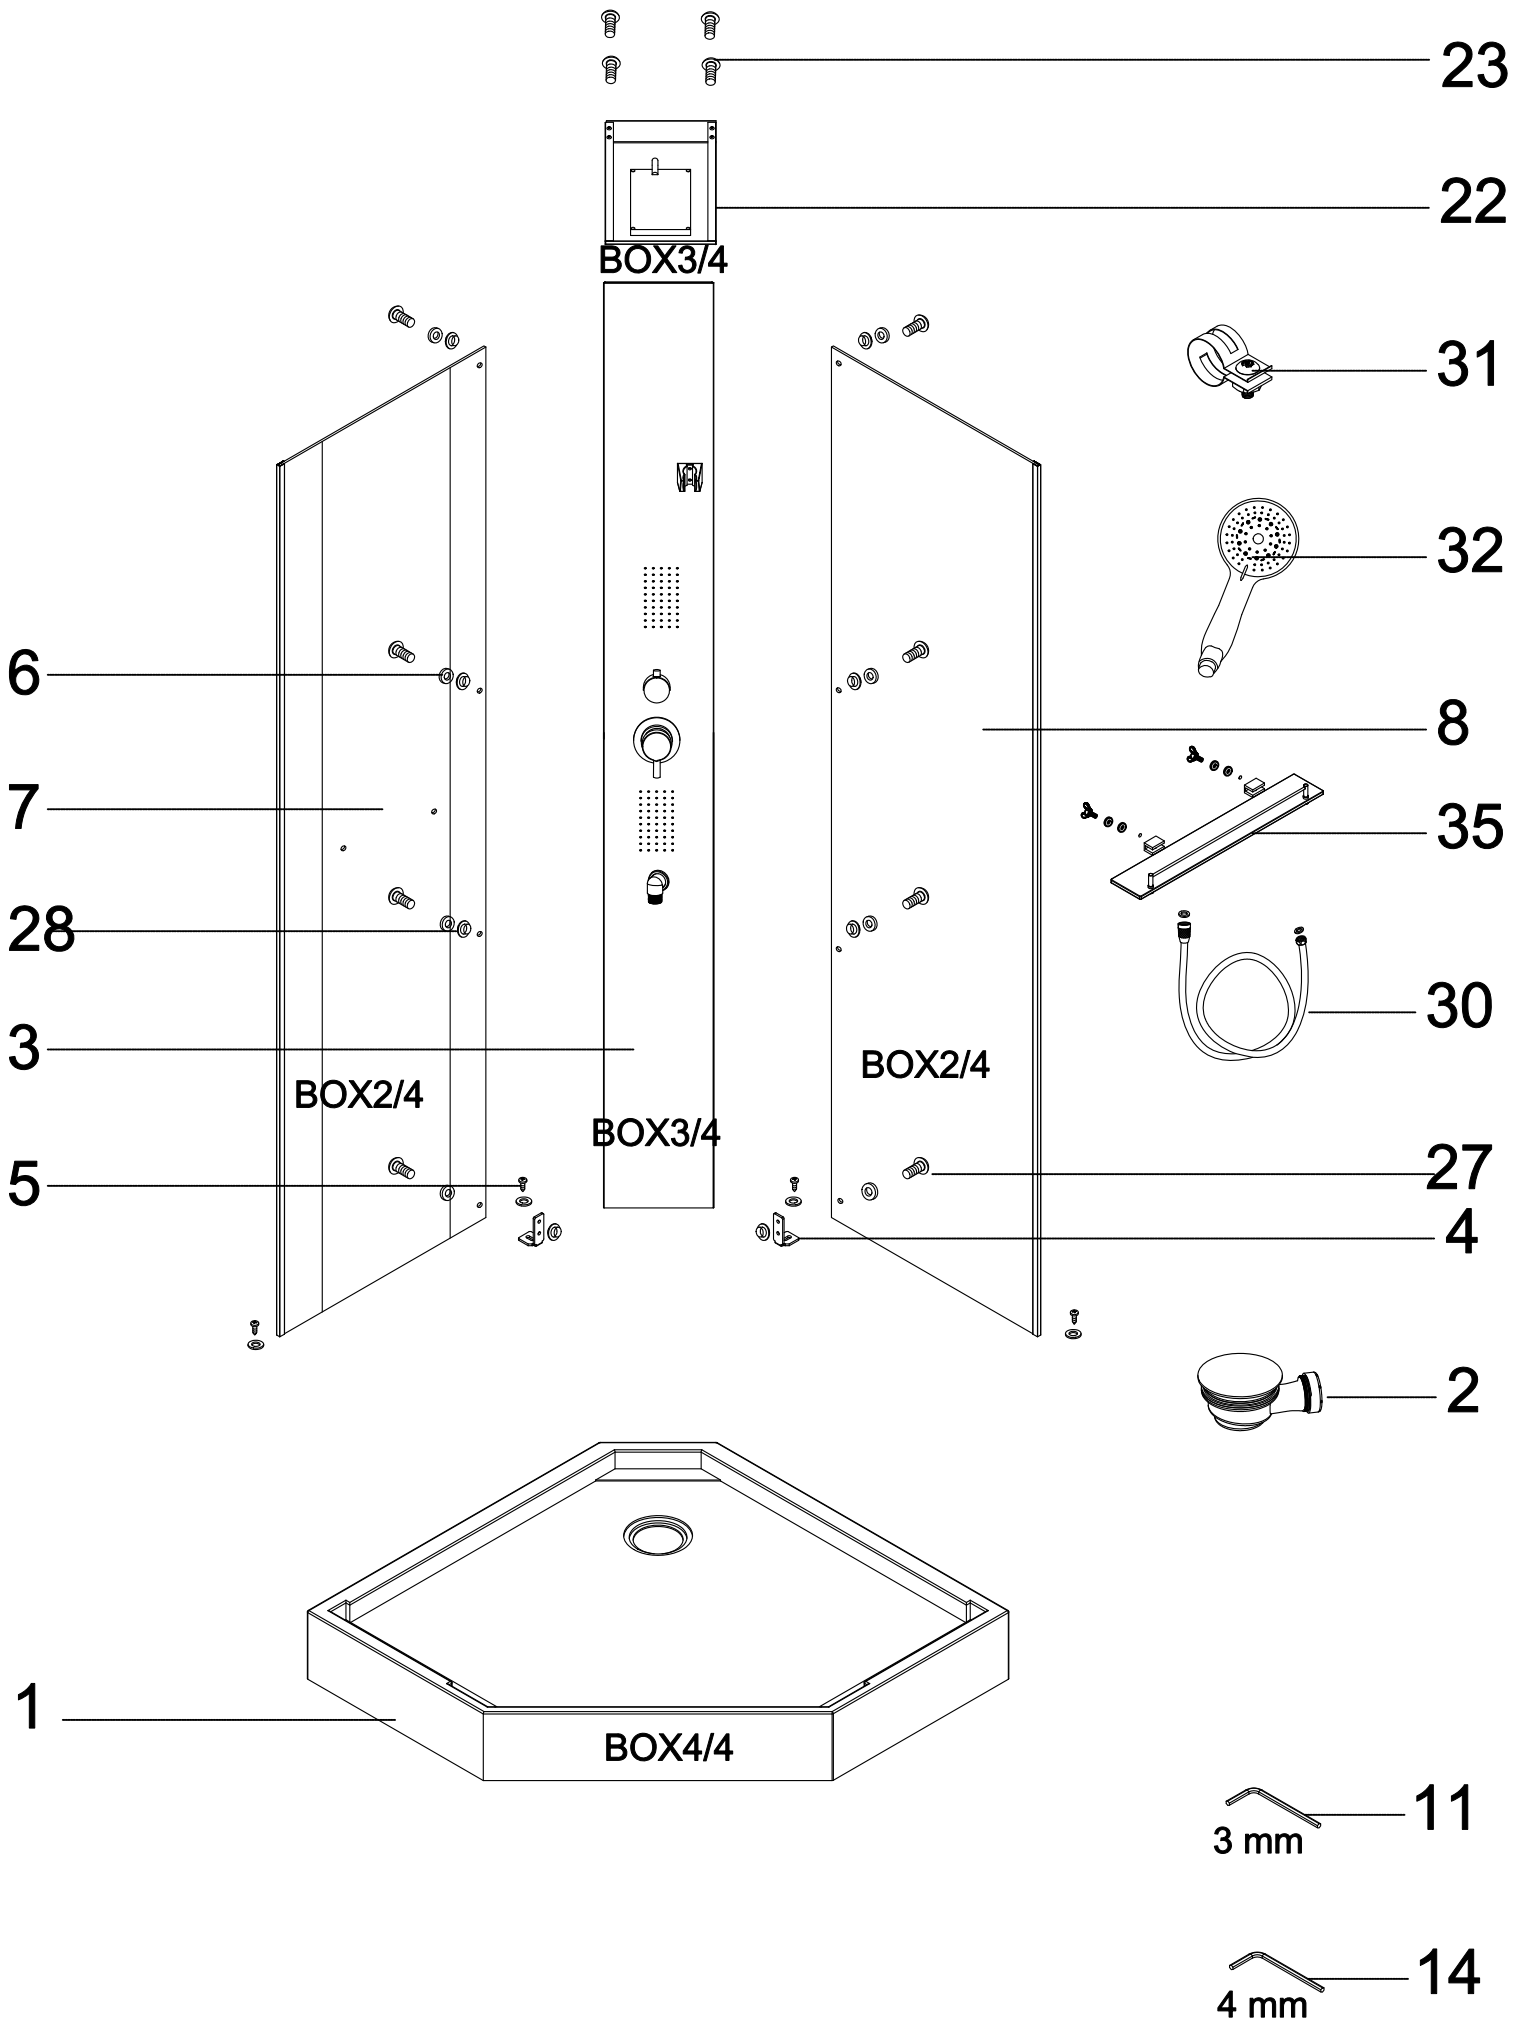

## Инструкция по установке и эксплуатации

Коллекция: Galaxy

Душевая кабина  
G8705 (900x900x2170мм)

**Благодарим Вас за выбор продукции Black & White. Надеемся, что Вы по достоинству оцените качество нашей продукции. Перед установкой и использованием продукции, пожалуйста, внимательно ознакомьтесь с данной инструкцией.**

210.5

**5**

ST3.9X16

**X4**

**6**

**X4**

**11**

3 mm

**X1**

**22**

**X1**

**23**

M5X8

**X4**

14

4 mm