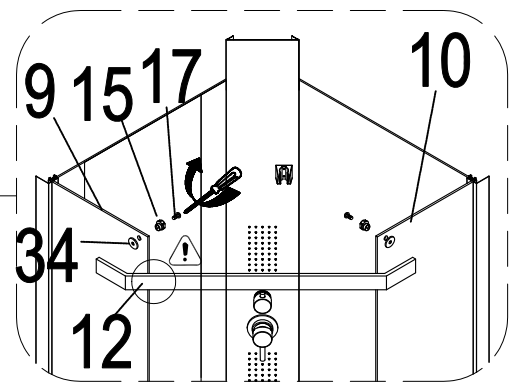

## Инструкция по установке и эксплуатации

Коллекция: Galaxy

Душевая кабина  
G8705 (900x900x2170мм)

**Благодарим Вас за выбор продукции Black & White. Надеемся, что Вы по достоинству оцените качество нашей продукции. Перед установкой и использованием продукции, пожалуйста, внимательно ознакомьтесь с данной инструкцией.**

210.5

**5**

ST3.9X16

**X4**

**6**

**X4**

**11**

3 mm

**X1**

**22**

**X1**

**23**

M5X8

**X4**

14

4 mm