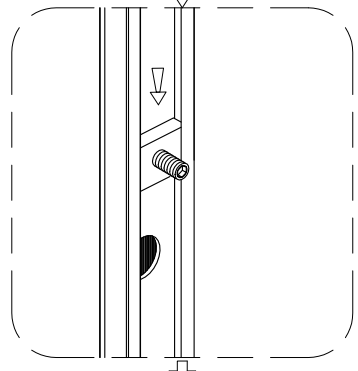

## Инструкция по установке и эксплуатации

Коллекция: Galaxy

Душевая кабина  
G8705 (900x900x2170мм)

**Благодарим Вас за выбор продукции Black & White. Надеемся, что Вы по достоинству оцените качество нашей продукции. Перед установкой и использованием продукции, пожалуйста, внимательно ознакомьтесь с данной инструкцией.**

210.5

**5**

ST3.9X16

**X4**

**6**

**X4**

**11**

3 mm