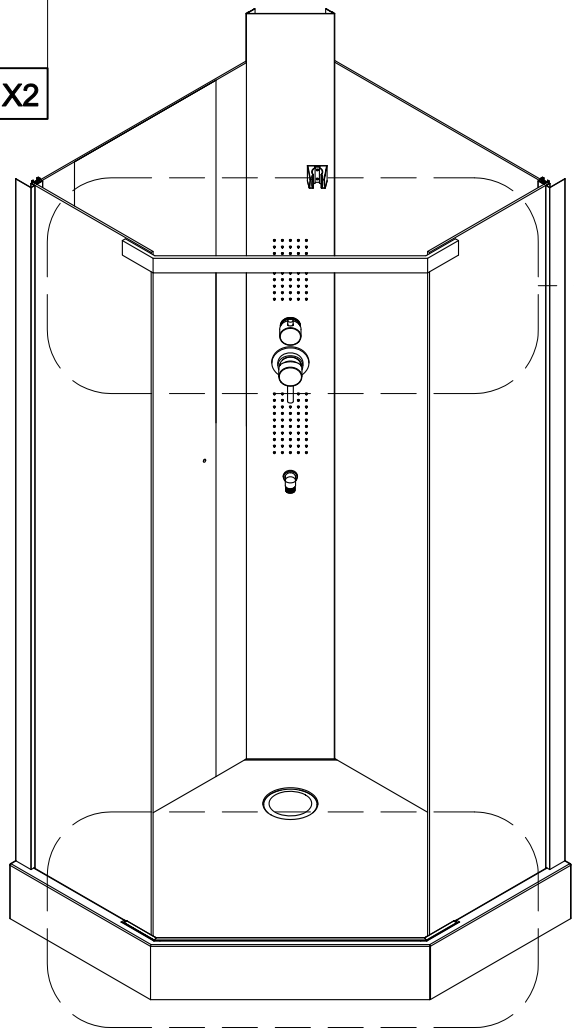

## Инструкция по установке и эксплуатации

Коллекция: Galaxy

Душевая кабина  
G8705 (900x900x2170мм)

**Благодарим Вас за выбор продукции Black & White. Надеемся, что Вы по достоинству оцените качество нашей продукции. Перед установкой и использованием продукции, пожалуйста, внимательно ознакомьтесь с данной инструкцией.**

210.5

**5**

ST3.9X16

**X4**

**6**

**X4**

**11**

3 mm

**X1**

**22**

**X1**

**23**

M5X8

**X4**

14

4 mm