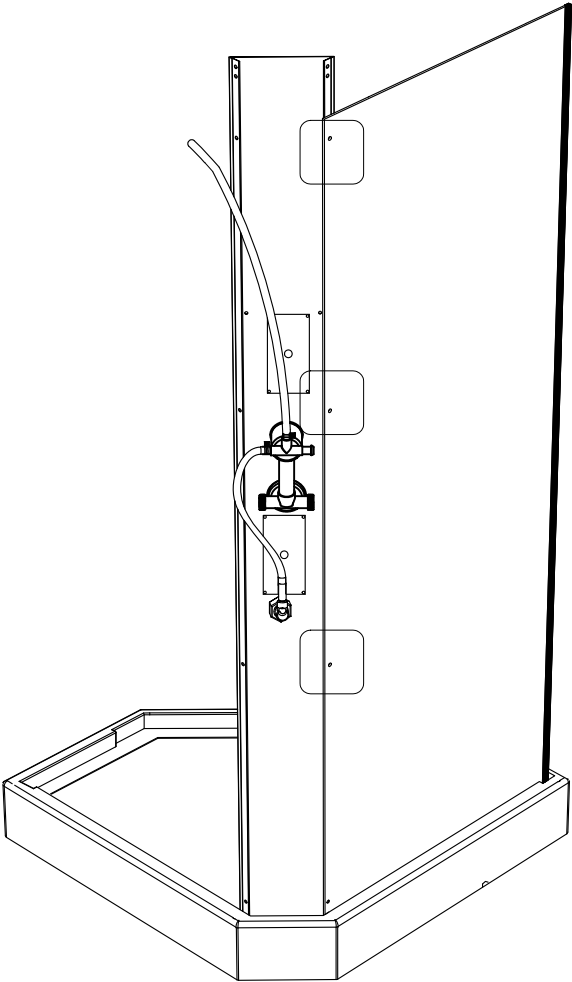

## Инструкция по установке и эксплуатации

Коллекция: Galaxy

Душевая кабина  
G8705 (900x900x2170мм)

**Благодарим Вас за выбор продукции Black & White. Надеемся, что Вы по достоинству оцените качество нашей продукции. Перед установкой и использованием продукции, пожалуйста, внимательно ознакомьтесь с данной инструкцией.**

210.5

**5**

ST3.9X16

**X4**

**6**

**X4**

**11**

3 mm

**X1**

**22**

**X1**

**23**

M5X8

**X4**

14

4 mm