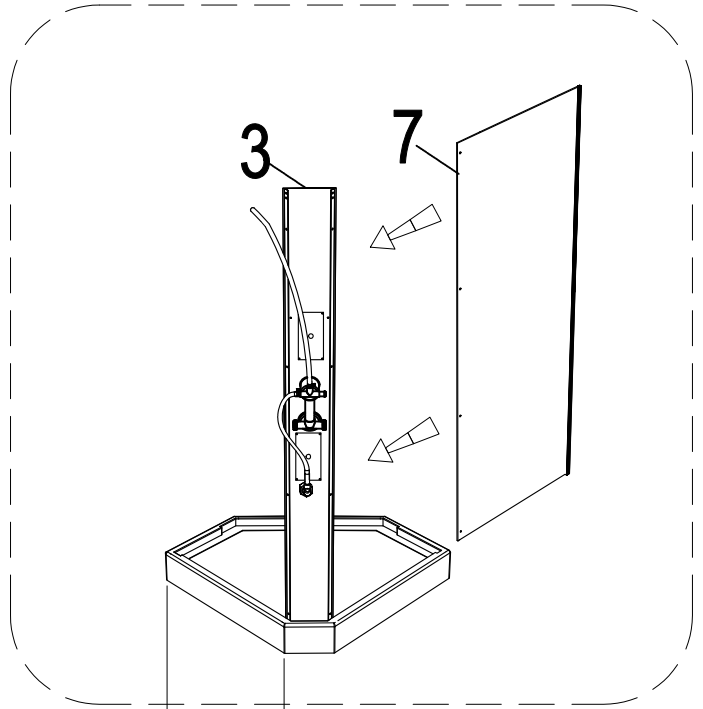

## Инструкция по установке и эксплуатации

Коллекция: Galaxy

Душевая кабина  
G8705 (900x900x2170мм)

**Благодарим Вас за выбор продукции Black & White. Надеемся, что Вы по достоинству оцените качество нашей продукции. Перед установкой и использованием продукции, пожалуйста, внимательно ознакомьтесь с данной инструкцией.**

210.5

**5**

ST3.9X16

**X4**

**6**

**X4**

**11**

3 mm