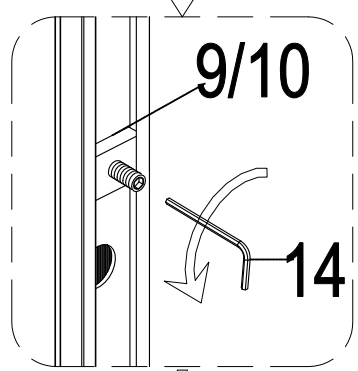

## Инструкция по установке и эксплуатации

Коллекция: Galaxy

Душевая кабина  
G8705 (900x900x2170мм)

**Благодарим Вас за выбор продукции Black & White. Надеемся, что Вы по достоинству оцените качество нашей продукции. Перед установкой и использованием продукции, пожалуйста, внимательно ознакомьтесь с данной инструкцией.**

210.5

**5**

ST3.9X16

**X4**

**6**

**X4**

**11**

3 mm