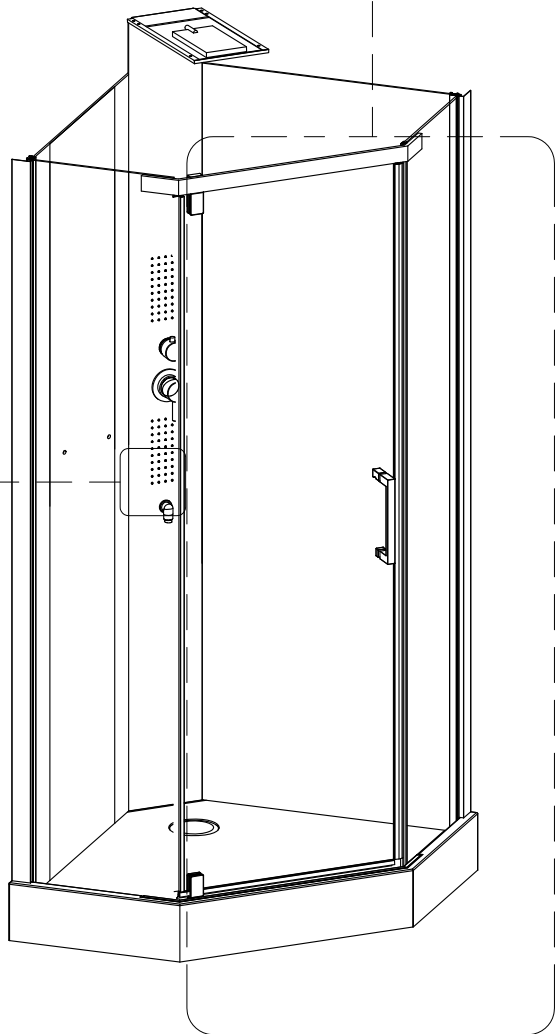

## Инструкция по установке и эксплуатации

Коллекция: Galaxy

Душевая кабина  
G8705 (900x900x2170мм)

**Благодарим Вас за выбор продукции Black & White. Надеемся, что Вы по достоинству оцените качество нашей продукции. Перед установкой и использованием продукции, пожалуйста, внимательно ознакомьтесь с данной инструкцией.**

**X1**

**22**

**X1**

**23**

M5X8

**X4**

14

4 mm