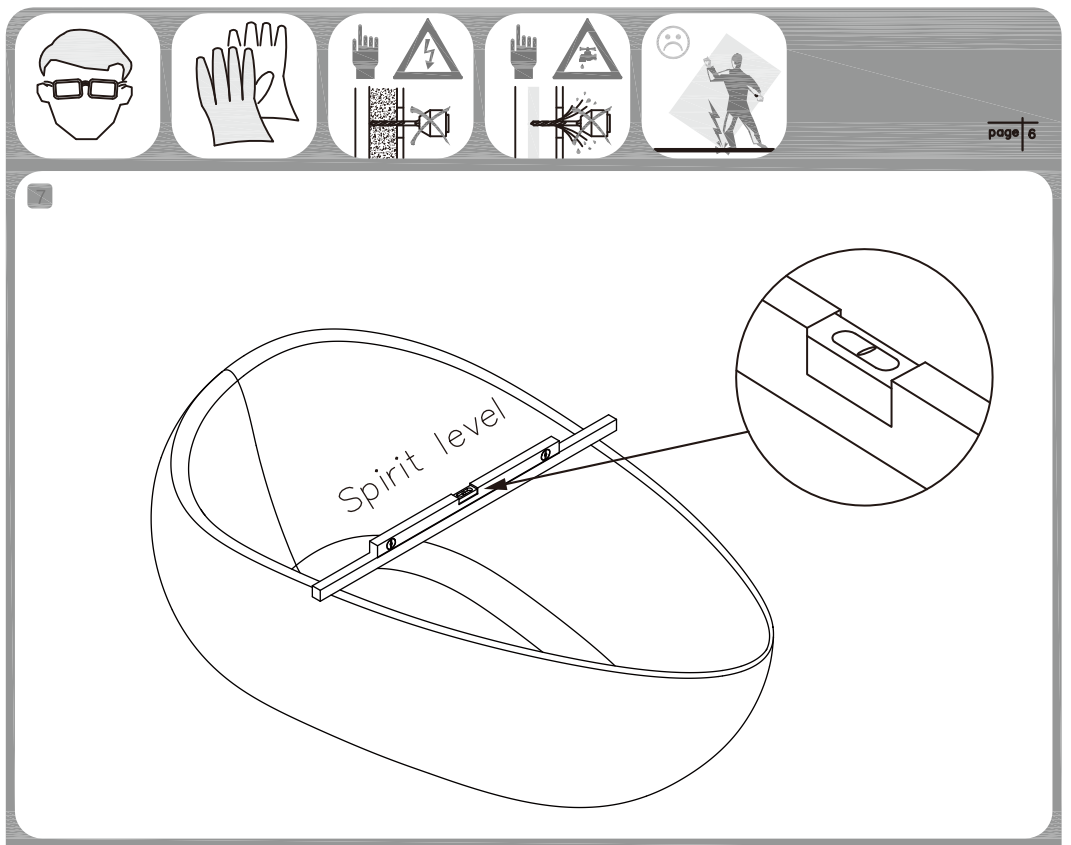

Рекомендации по эксплуатации.

После каждого использования необходимо осуществлять очистку акриловой ванны. Для предотвращения образования известкового налета, используйте резиновый скребок, либо мягкую ткань, замшу, но при этом не следует вытирать изделие насухо. Остатки шампуня и средств для душа могут привести к загрязнению изделия, смойте их водой после использования.

* Не допускайте образования известкового налета при использовании изделия с жесткой водой.

* Избегайте использования активных моющих средств. Допустимые моющие средства должны соответствовать диапазону по шкале кислотности

4-8(pH)

* Категорически воздержитесь от использования абразивных моющих средств.