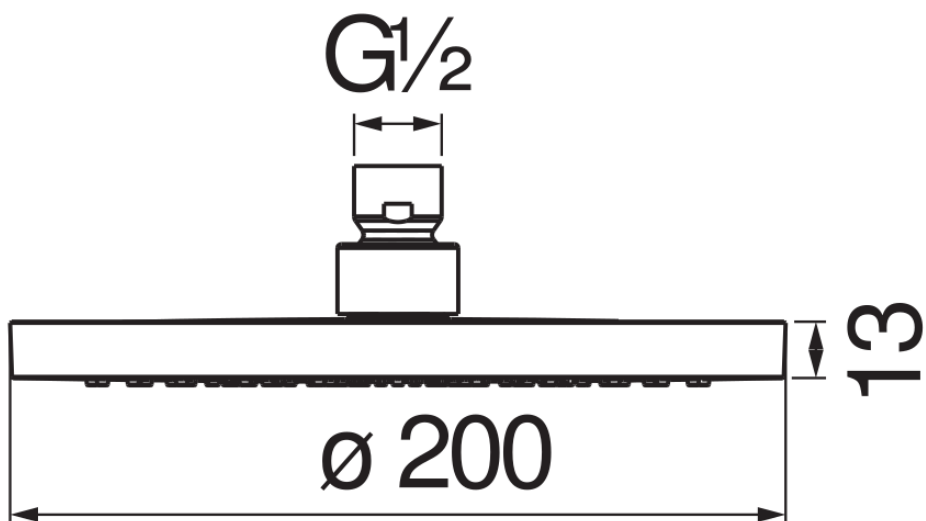

технические характеристики

Шарнирная душевая лейка

Chrome

Размер  $\varnothing$  200 mm

Дождевая форсунка

упаковка: 24 x 25,5 x 7,5 cm / 0,00459 m<sup>3</sup> / 1,009 kg

FLOW RATE DIAGRAM: HOT/COLD WATER