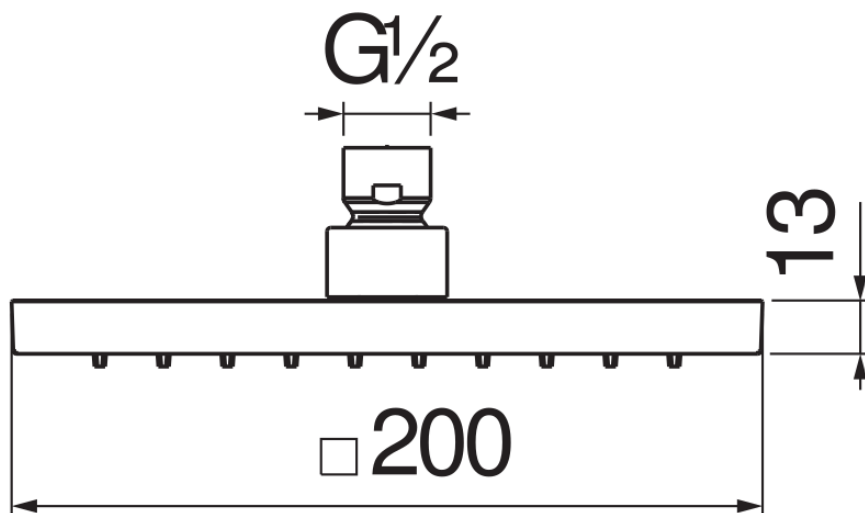

технические характеристики

Шарнирная душевая лейка

Chrome

Размеры 200 x 200 мм

Дождевая форсунка

упаковка: 25,5 x 24 x 7,5 cm / 0,00459 m<sup>3</sup> / 1,25 kg

FLOW RATE DIAGRAM: HOT/COLD WATER