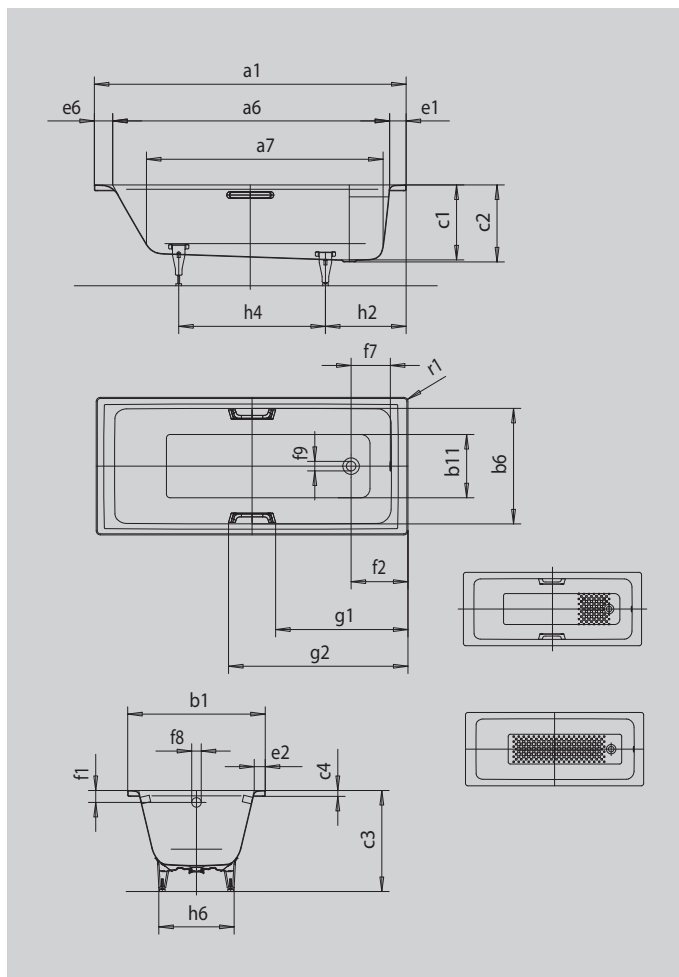

PURO

PURO STAR

- прямые линии, классический дизайн
- классическая модель с четырьмя углами
- одноместная ванна со сливом в области ног
- идеальное сочетание с модельным рядом PURO
- из сталь-эмали KALDEWEI

Примерный вид

Модель		653
Внешняя длина	a_1	1800 мм
Внутренняя длина (вверху)	a_6	1610 мм
Внутренняя длина (внизу)	a_7	1380 мм
Внешняя ширина	b_1	800 мм
Внутренняя ширина (вверху)	b_6	670 мм
Внутренняя ширина (внизу)	b_{11}	510 мм
Внутренняя глубина	c_1	410 мм
Глубина, вкл. отверстие слива	c_2	420 мм
Высота с ножками	c_3	553 - 563 мм
Высота края	c_4	32 мм
Ширина края (сторона ног);(продольная сторона);(сторона головы)	$e_1; e_2; e_6$	90; 60; 100 мм
Расстояние от верхнего края до центра переливного отверстия	f_1	65 мм
Расстояние от края ванны до центра сливного отверстия	f_2	310 мм
Расстояние от середины отверстия слива до середины отверстия перелива	f_7	214 мм
Диаметр переливного отверстия	f_8	Ø 52 мм
Диаметр сливного отверстия	f_9	Ø 52 мм
Расстояние от края ванны (сторона ног) до центра основания	h_2	460 мм
Расстояние между ножками	h_4	820 мм
Ширина основания, макс.	h_6	520 мм
Внешний радиус	r_1	8 мм
Полезный объем		170 л
Вес нетто		57 кг
Антислип		396 x 396 мм
Полный антислип		1020 x 396 мм