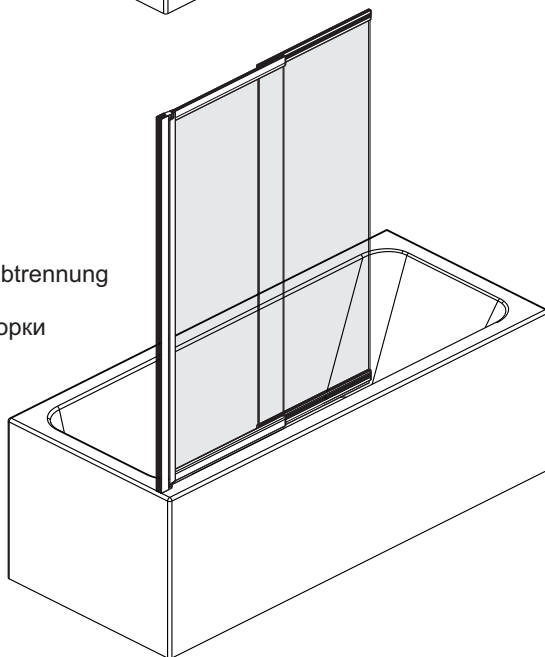

Installation der Glasduschtrennung  
auf der rechten Seite  
Установка стеклянной шторки  
с правой стороны

Installation der Glasduschtrennung  
auf der linken Seite  
Установка стеклянной шторки  
с левой стороны

Detailization / Details / В комплект входит  
Main 41S

Set square  
Anschlagwinkel  
Угольник

Pencil  
Bleistift  
Карандаш

Mallet  
Mallet  
Деревянный молоток

\*Сверла для каменной стены

1

Size	800 mm X 1400 mm	1000 mm X 1400 mm
A1	485 mm~800 mm	585 mm~1000 mm
A2	479 mm~494 mm	579 mm~594 mm