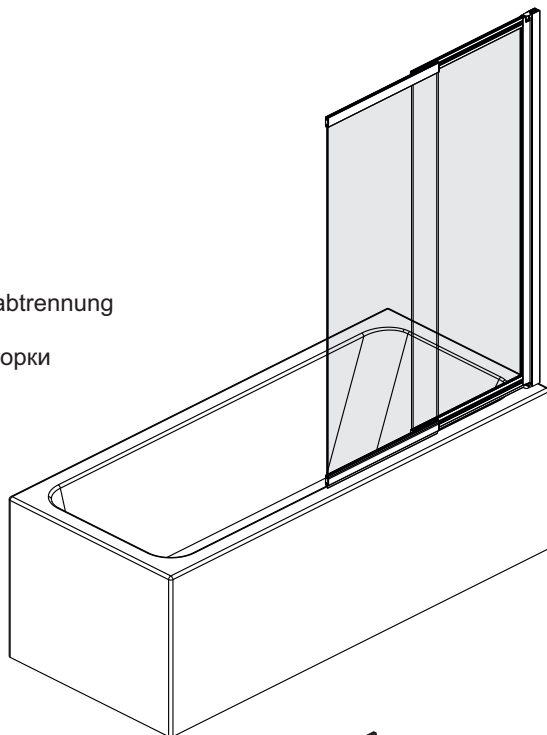

Installation der Glasduschtrennung  
auf der rechten Seite  
Установка стеклянной шторки  
с правой стороны

Installation der Glasduschtrennung  
auf der linken Seite  
Установка стеклянной шторки  
с левой стороны

Detailization / Details / В комплект входит  
Main 41S