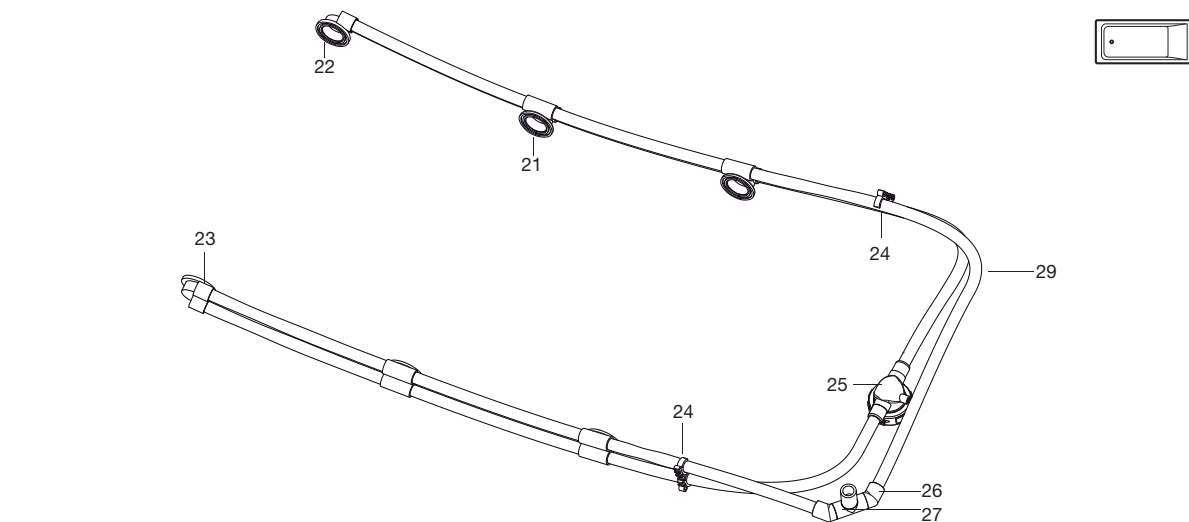

EASY ANGULAR

EASY RECTANGULAR

Masaje agua Water massage	
Nº Jets laterales Number side jets	Pulsador Press button
	

EASY ANGULAR			
1350x1350	248188001	6	X
EASY RECTANGULAR			
1700x750	248155001	6	X
1700x700	248156001	6	X
1600x750	248171001	6	X
1600x700	248157001	6	X
1500x700	248172001	4	X
1400x700	248173001	4	X

Referencia Reference	Pieza Part	Pág. Pag.	Descripción Description	Notas Notes	Cant. Qty.
AB0000000R			BOMBA AGUA 50Hz Water pump 50Hz	Angular	
AB0026400R	1			Rectangular	
AB0012600R			BOMBA AGUA 60Hz Water pump 60Hz	Angular	
AB0026500R				Rectangular	
AB0000200R			SENSOR CAPACITATIVO Water level sensor		
		2			
A24R008001			MANDO + VENTURI Control + Venturi		
		3			
		4			
		5			
		6			
A24R009000			PLACA DE CONTROL Control board		
		7			
		8			2
		9			2
AB0000100R			CABLE ALIMENTACION 230V Power cord 230V		
		10			
A2R0179000			BRIDAS Clamps	G	
		6			4

(*) pieza no reemplazable. En caso de estar dañada, quitar "16" y colocar "17".

This part is not replaceable. In case of damage, extract "16" and place "17".

Referencia Reference	Pieza Part	Pág. Pag.	Descripción Description	Notas Notes	Cant. Qty.
AB0026000R			JET VENTURI 20/20		
	21				2
AB0025900R			JET VENTURI IZQ.+DER. 20/20 Venturi jet left + right		
	22				
	23				
AB0025600R			PINZA DOBLE Ø20 Double clamp Ø20		
	24				2
A24R016000			ENLACE T BOMBA T Racord	G	
	25				
AB0025700R			CODOS 45 Y T90 Elbows 45 & T90	G	
	26		Ø20 H-M		2
	27		Ø20 H-M-M		
A24R035000			TUBO PVC Ø20 y BRIDA PVC Hose Ø20 and clamp	G	
	28				1m
	6				2
A2R0179000			BRIDAS Clamps	G	
	6				4
AB0022100R			TUBO FLEXIBLE Ø20 Flexible hose Ø20	G	
	29				2m