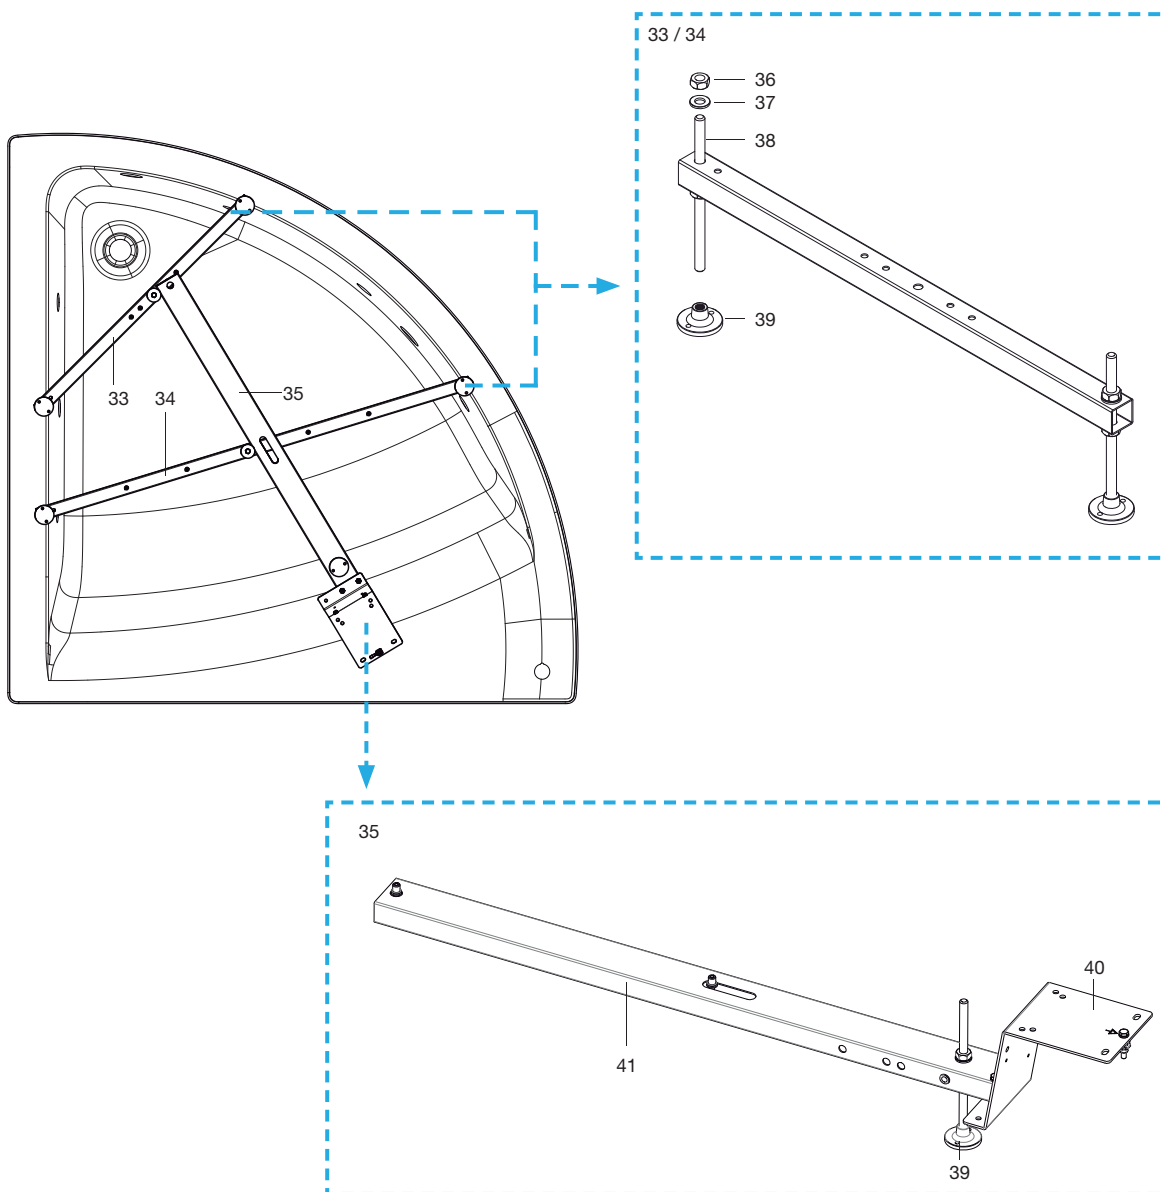

Referencia Reference	Pieza Part	Pág. Pag.	Descripción Description	Notas Notes	Cant. Qty.
A24R030000			PIE Feet	G	
	36		DIN M934 M10		4
	37		DIN 125 M10		4
	38				2
	39				2
AB0026600R			TRAVESAÑO NIVELACIÓN CORTO Short leveling traverse		
	36		DIN M934 M10		4
	37		DIN 125 M10		4
	38				2
	39				2
	33				2
AB0003800R			TRAVESAÑO NIVELACIÓN LARGO Long leveling traverse	G	
	36		DIN M934 M10		4
	37		DIN 125 M10		4
	38				2
	39				2
	34				4
AB0026800R			CABALLETE COMPLETO Full whirlpool frame		
	35				4
AB0011100R			SOPORTE MOTOR Pump mounting plate	G	
	40				4
AB0026700R			SOPORTE CENTRAL Central frame	G	
	41				4