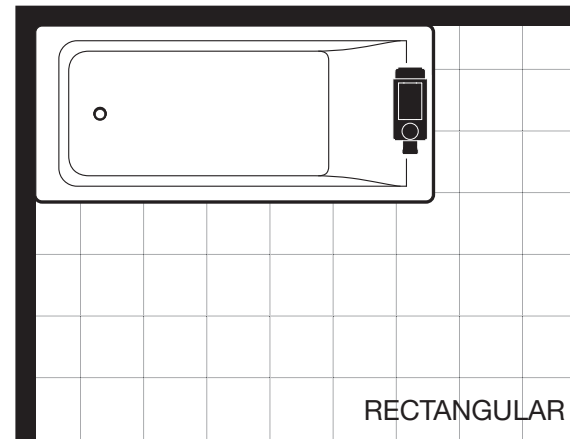

Roca

BAÑERAS
EASY TONIC

MANUAL DE RECAMBIOS
Spare parts manual

ÍNDICE

MODELOS	3
<i>Models</i>	
POSICIÓN CORRECTA DEL MOTOR	4
<i>Correct engine location</i>	
EQUIPO ELÉCTRICO	5
<i>Electric equipment</i>	
CIRCUITO MASAJE AGUA	6
<i>Water massage circuit</i>	
CONJUNTO IMPULSION AGUA	7
<i>Water pumping sets</i>	
DESAGÜES	8
<i>Drains</i>	
CABALLETE Y TRAVESAÑOS BAÑERA ANGULAR	9
<i>Supporting frames for angular bathtub</i>	
BASTIDOR BAÑERA RECTANGULAR	10
<i>Supporting frames for rectangular bathtub</i>	
SET ESENCIAS	11
<i>Essence set</i>	
CONTROL DE MODIFICACIONES	12
<i>Version control</i>	

EASY ANGULAR

EASY RECTANGULAR

Masaje agua Water massage	
Nº Jets laterales Number side jets	Pulsador Press button
	

EASY ANGULAR			
1350x1350	248188001	6	X
EASY RECTANGULAR			
1700x750	248155001	6	X
1700x700	248156001	6	X
1600x750	248171001	6	X
1600x700	248157001	6	X
1500x700	248172001	4	X
1400x700	248173001	4	X

Referencia Reference	Pieza Part	Pág. Pag.	Descripción Description	Notas Notes	Cant. Qty.
AB0000000R			BOMBA AGUA 50Hz Water pump 50Hz	Angular	
AB0026400R	1			Rectangular	
AB0012600R			BOMBA AGUA 60Hz Water pump 60Hz	Angular	
AB0026500R				Rectangular	
AB0000200R			SENSOR CAPACITATIVO Water level sensor		
		2			
A24R008001			MANDO + VENTURI Control + Venturi		
		3			
		4			
		5			
		6			
A24R009000			PLACA DE CONTROL Control board		
		7			
		8			2
		9			2
AB0000100R			CABLE ALIMENTACION 230V Power cord 230V		
		10			
A2R0179000			BRIDAS Clamps	G	
		6			4