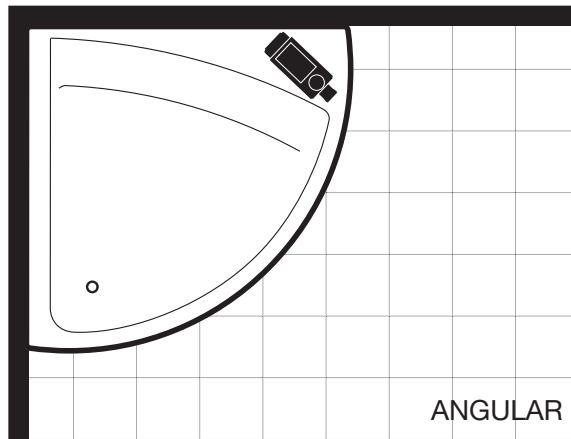

Roca

BAÑERAS
EASY TONIC

MANUAL DE RECAMBIOS
Spare parts manual

ÍNDICE

MODELOS	3
<i>Models</i>	
POSICIÓN CORRECTA DEL MOTOR	4
<i>Correct engine location</i>	
EQUIPO ELÉCTRICO	5
<i>Electric equipment</i>	
CIRCUITO MASAJE AGUA	6
<i>Water massage circuit</i>	
CONJUNTO IMPULSION AGUA	7
<i>Water pumping sets</i>	
DESAGÜES	8
<i>Drains</i>	
CABALLETE Y TRAVESAÑOS BAÑERA ANGULAR	9
<i>Supporting frames for angular bathtub</i>	
BASTIDOR BAÑERA RECTANGULAR	10
<i>Supporting frames for rectangular bathtub</i>	
SET ESENCIAS	11
<i>Essence set</i>	
CONTROL DE MODIFICACIONES	12
<i>Version control</i>	

EASY ANGULAR

EASY RECTANGULAR

Masaje agua Water massage	
Nº Jets laterales Number side jets	Pulsador Press button
	

EASY ANGULAR			
1350x1350	248188001	6	X
EASY RECTANGULAR			
1700x750	248155001	6	X
1700x700	248156001	6	X
1600x750	248171001	6	X
1600x700	248157001	6	X
1500x700	248172001	4	X
1400x700	248173001	4	X