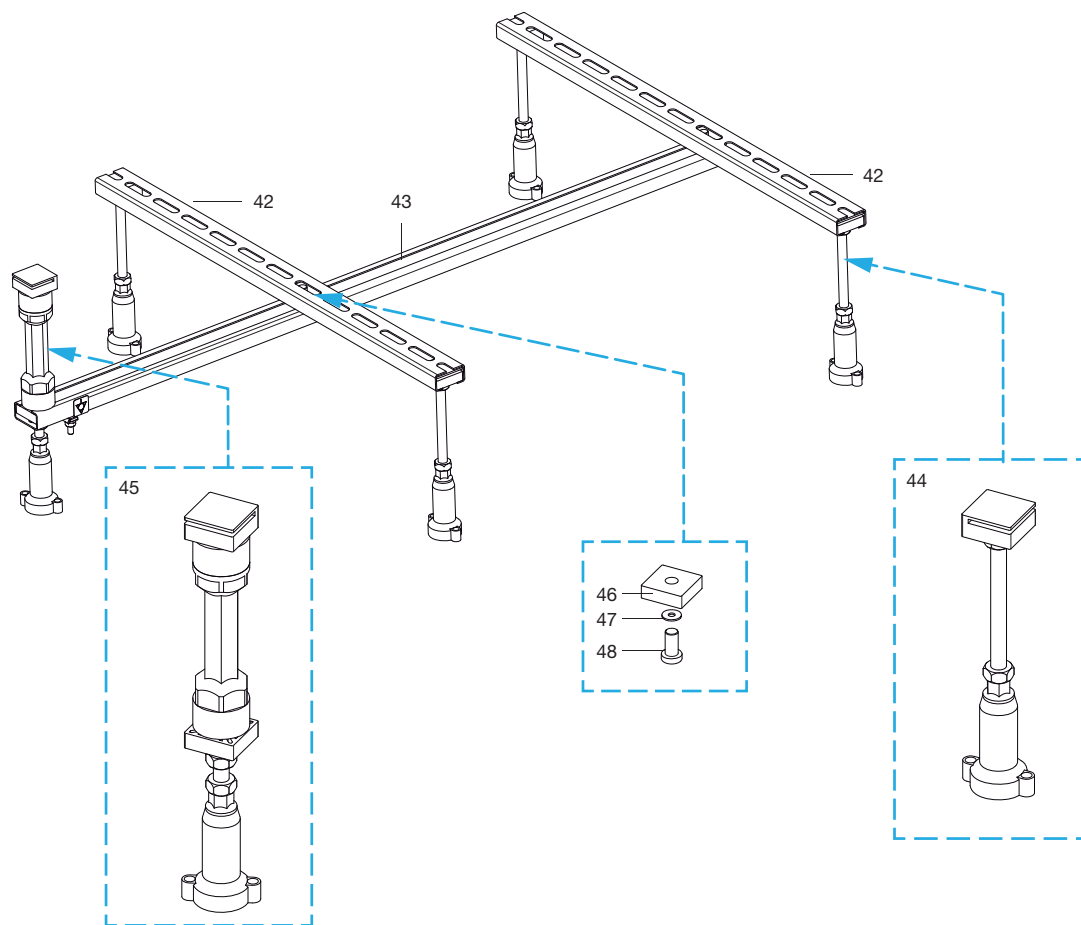

Referencia Reference	Pieza Part	Pág. Pag.	Descripción Description	Notas Notes	Cant. Qty.
AB0027100R			PERFIL EN C 600mm 600mm C profile		
		42			
AB0027200R			PERFIL EN C 950mm 950mm C profile	Rectangular 4 jets	1500/1400
		43			
AB0027300R			PERFIL EN C 1150mm 1150mm C profile	Rectangular 6 jets	1700/1600
AB002740R			PATAS PREMONTADAS Preassembled Feet		
		44			2
AB0027500R			QUICK FIX 240		
		45			
AB0027600R			TACOS FIJ. PERFILES Profile fix. blocks		
		46			2
		47			2
		48			2

Conjunto Bastidor completo Supporting frames set	Rectangular 6 jets 1700/1600	Rectangular 4 jets 1500/1400
AB0026900R	X	
AB0027000R		X