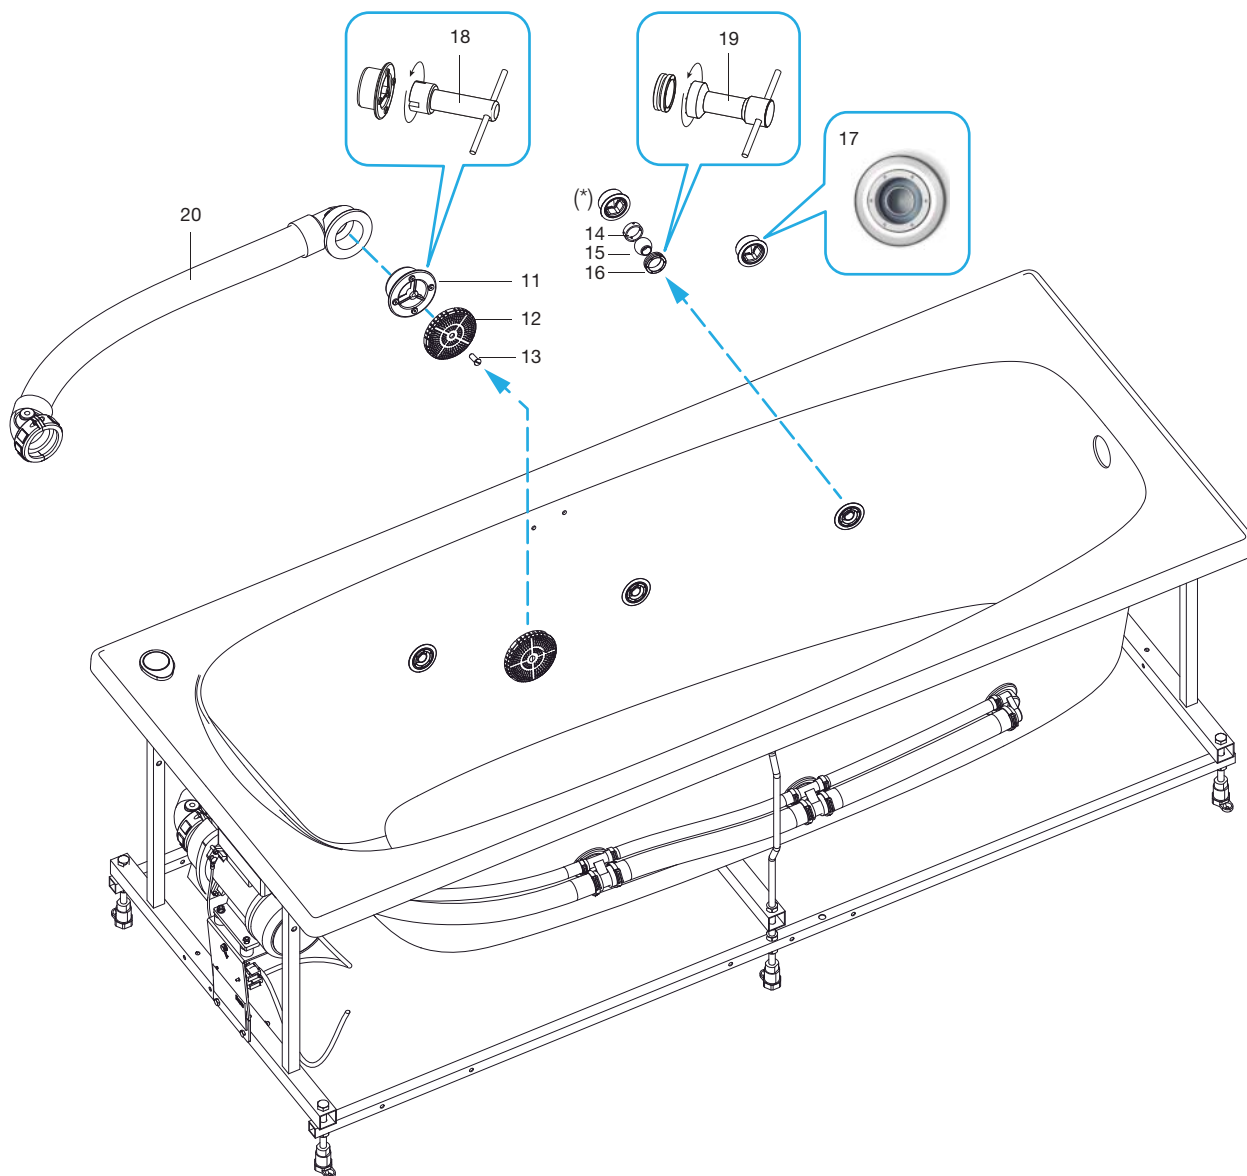

Roca

BAÑERAS
EASY TONIC

MANUAL DE RECAMBIOS
Spare parts manual

ÍNDICE

MODELOS	3
<i>Models</i>	
POSICIÓN CORRECTA DEL MOTOR	4
<i>Correct engine location</i>	
EQUIPO ELÉCTRICO	5
<i>Electric equipment</i>	
CIRCUITO MASAJE AGUA	6
<i>Water massage circuit</i>	
CONJUNTO IMPULSION AGUA	7
<i>Water pumping sets</i>	
DESAGÜES	8
<i>Drains</i>	
CABALLETE Y TRAVESAÑOS BAÑERA ANGULAR	9
<i>Supporting frames for angular bathtub</i>	
BASTIDOR BAÑERA RECTANGULAR	10
<i>Supporting frames for rectangular bathtub</i>	
SET ESENCIAS	11
<i>Essence set</i>	
CONTROL DE MODIFICACIONES	12
<i>Version control</i>	

EASY ANGULAR

EASY RECTANGULAR

Masaje agua Water massage	
Nº Jets laterales Number side jets	Pulsador Press button
	

EASY ANGULAR			
1350x1350	248188001	6	X
EASY RECTANGULAR			
1700x750	248155001	6	X
1700x700	248156001	6	X
1600x750	248171001	6	X
1600x700	248157001	6	X
1500x700	248172001	4	X
1400x700	248173001	4	X

Referencia Reference	Pieza Part	Pág. Pag.	Descripción Description	Notas Notes	Cant. Qty.
AB0000000R			BOMBA AGUA 50Hz Water pump 50Hz	Angular	
AB0026400R	1			Rectangular	
AB0012600R			BOMBA AGUA 60Hz Water pump 60Hz	Angular	
AB0026500R				Rectangular	
AB0000200R			SENSOR CAPACITATIVO Water level sensor		
		2			
A24R008001			MANDO + VENTURI Control + Venturi		
		3			
		4			
		5			
		6			
A24R009000			PLACA DE CONTROL Control board		
		7			
		8			2
		9			2
AB0000100R			CABLE ALIMENTACION 230V Power cord 230V		
		10			
A2R0179000			BRIDAS Clamps	G	
		6			4