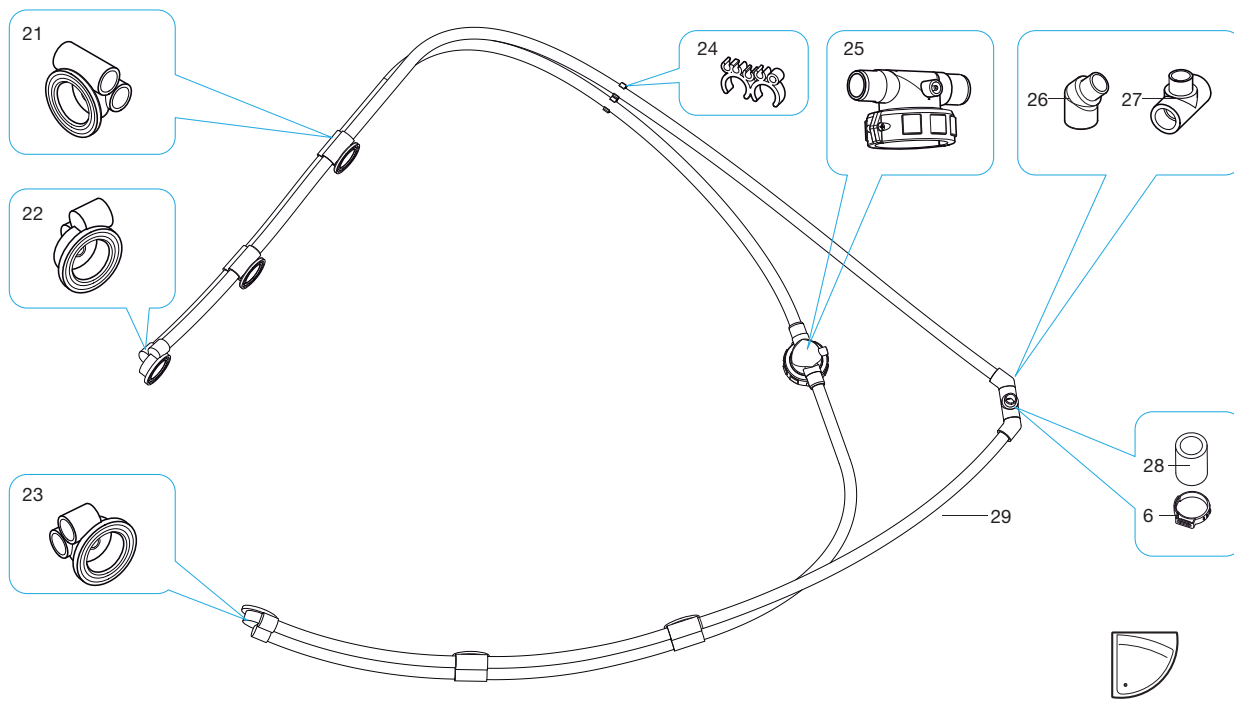

Referencia Reference	Pieza Part	Pág. Pag.	Descripción Description	Notas Notes	Cant. Qty.
AB0026000R			JET VENTURI 20/20		
	21				2
AB0025900R			JET VENTURI IZQ.+DER. 20/20 Venturi jet left + right		
	22				
	23				
AB0025600R			PINZA DOBLE Ø20 Double clamp Ø20		
	24				2
A24R016000			ENLACE T BOMBA T Racord	G	
	25				
AB0025700R			CODOS 45 Y T90 Elbows 45 & T90	G	
	26		Ø20 H-M		2
	27		Ø20 H-M-M		
A24R035000			TUBO PVC Ø20 y BRIDA PVC Hose Ø20 and clamp	G	
	28				1m
	6				2
A2R0179000			BRIDAS Clamps	G	
	6				4
AB0022100R			TUBO FLEXIBLE Ø20 Flexible hose Ø20	G	
	29				2m

Conjunto Impulsión completo Compleat pumping set	Angular 6 jets	Rectangular 6 jets 1700/1600	Rectangular 4 jets 1500/1400
AB0025300R	X		
AB0025400R		X	
AB0025500R			X