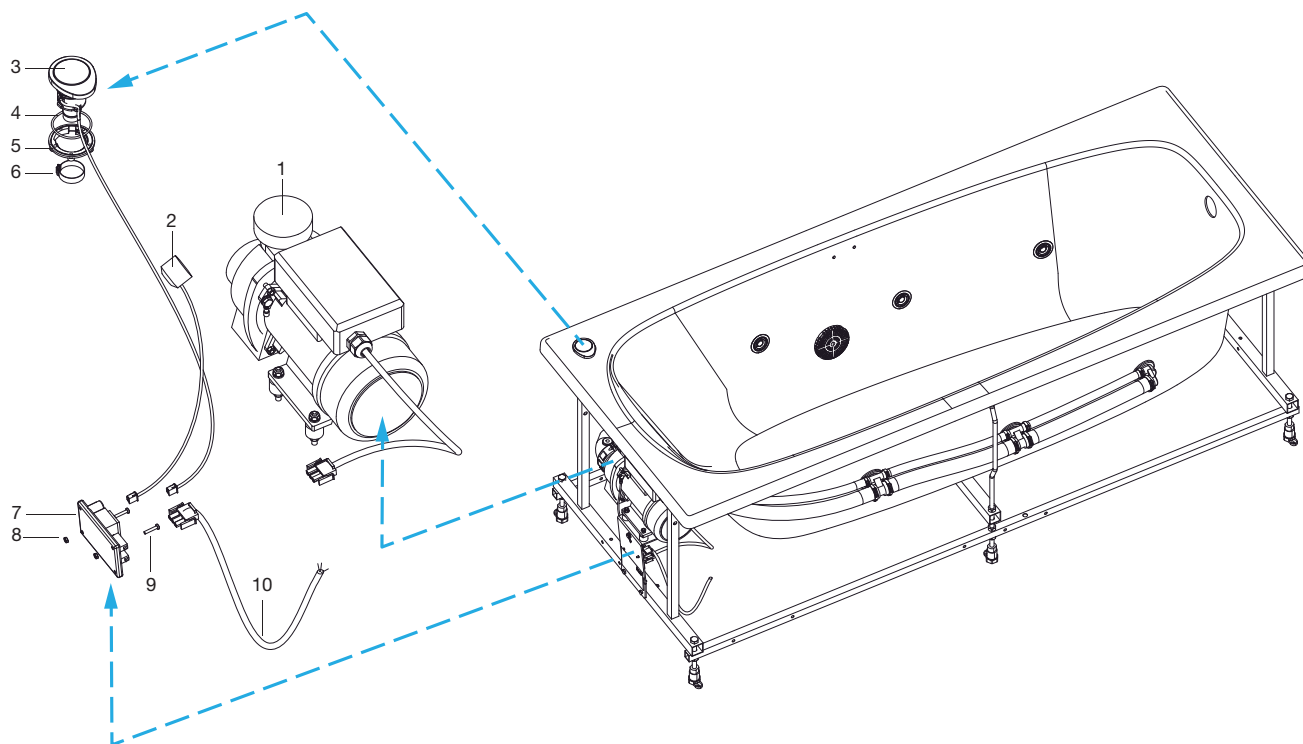

Roca

BAÑERAS
EASY TONIC

MANUAL DE RECAMBIOS
Spare parts manual

ÍNDICE

MODELOS	3
<i>Models</i>	
POSICIÓN CORRECTA DEL MOTOR	4
<i>Correct engine location</i>	
EQUIPO ELÉCTRICO	5
<i>Electric equipment</i>	
CIRCUITO MASAJE AGUA	6
<i>Water massage circuit</i>	
CONJUNTO IMPULSION AGUA	7
<i>Water pumping sets</i>	
DESAGÜES	8
<i>Drains</i>	
CABALLETE Y TRAVESAÑOS BAÑERA ANGULAR	9
<i>Supporting frames for angular bathtub</i>	
BASTIDOR BAÑERA RECTANGULAR	10
<i>Supporting frames for rectangular bathtub</i>	
SET ESENCIAS	11
<i>Essence set</i>	
CONTROL DE MODIFICACIONES	12
<i>Version control</i>	

EASY ANGULAR

EASY RECTANGULAR

Masaje agua Water massage	
Nº Jets laterales Number side jets	Pulsador Press button
	

EASY ANGULAR			
1350x1350	248188001	6	X
EASY RECTANGULAR			
1700x750	248155001	6	X
1700x700	248156001	6	X
1600x750	248171001	6	X
1600x700	248157001	6	X
1500x700	248172001	4	X
1400x700	248173001	4	X

Referencia Reference	Pieza Part	Pág. Pag.	Descripción Description	Notas Notes	Cant. Qty.
AB0000000R			BOMBA AGUA 50Hz Water pump 50Hz	Angular	
AB0026400R	1			Rectangular	
AB0012600R			BOMBA AGUA 60Hz Water pump 60Hz	Angular	
AB0026500R				Rectangular	
AB0000200R			SENSOR CAPACITATIVO Water level sensor		
		2			
A24R008001			MANDO + VENTURI Control + Venturi		
		3			
		4			
		5			
		6			
A24R009000			PLACA DE CONTROL Control board		
		7			
		8			2
		9			2
AB0000100R			CABLE ALIMENTACION 230V Power cord 230V		
		10			
A2R0179000			BRIDAS Clamps	G	
		6			4