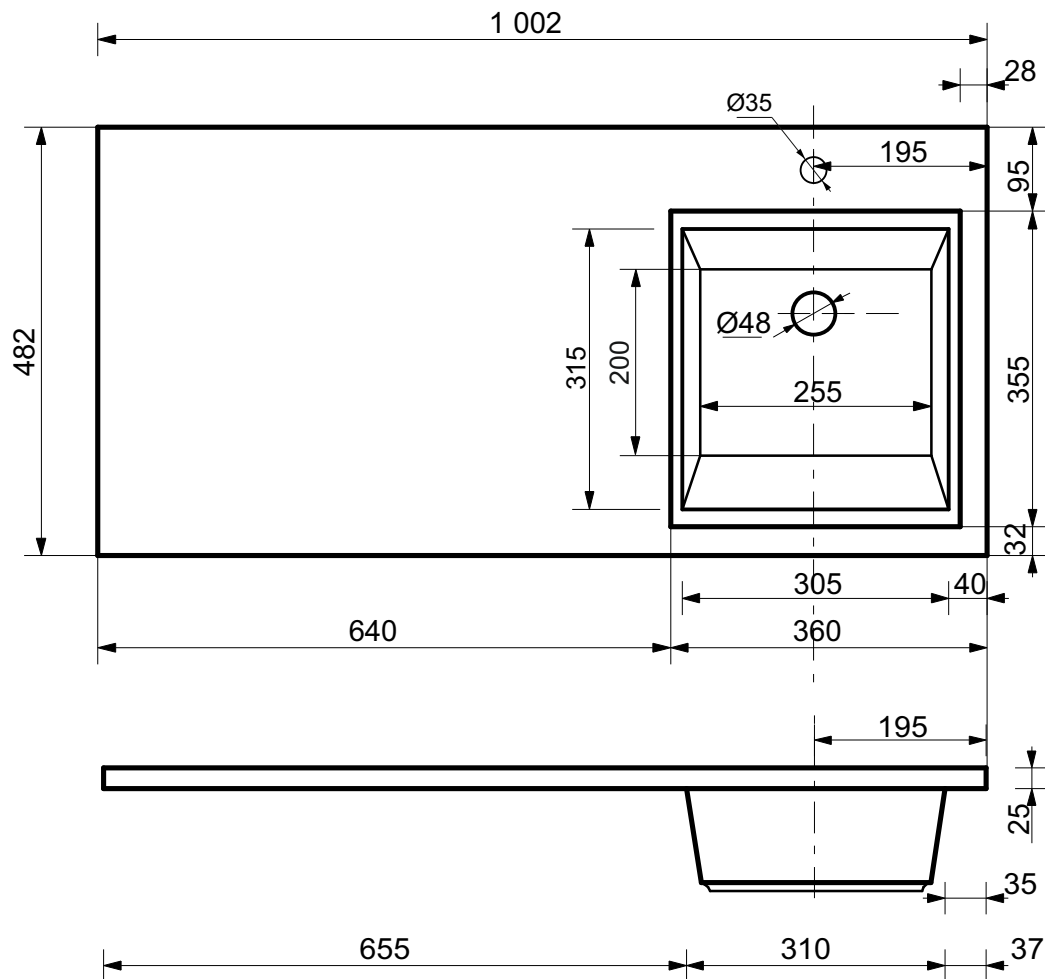

ЭСТЕТ

г. Кострома, ул. Московская д. 105
тел. 8 (4942) 33 61 71

РАКОВИНА "ДАЛЛАС" 1002Х482 (правая)

ПРОИЗВОДСТВО ИЗДЕЛИЙ ИЗ ЛИТЬЕВОГО МРАМОРА
*Допустимое отклонение линейных размеров ± 5 мм

ООО "ЭСТЕТ"