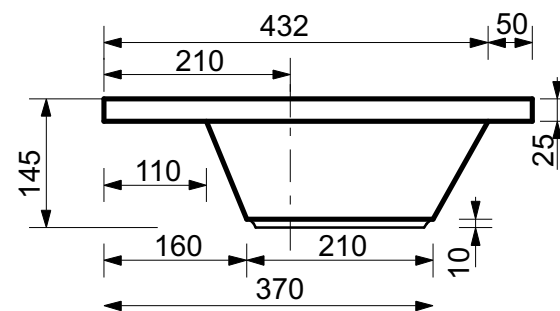

ЭСТЕТ

г. Кострома, ул. Московская д. 105
тел. 8 (4942) 33 61 71

РАКОВИНА "ДАЛЛАС" 1002Х482 (правая)

ПРОИЗВОДСТВО ИЗДЕЛИЙ ИЗ ЛИТЬЕВОГО МРАМОРА
*Допустимое отклонение линейных размеров ± 5 мм

ООО "ЭСТЕТ"