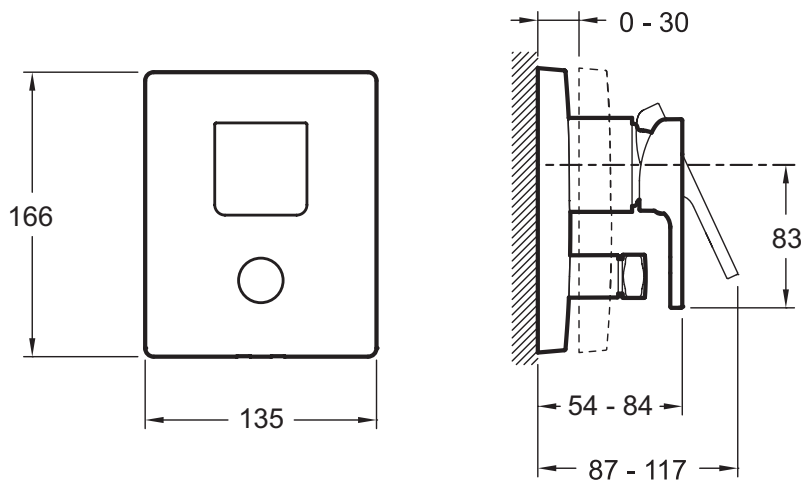

Технические характеристики

- Вес: 2,9 кг
- Подключение: Подключение к двум выпускным отверстиям (например: верхний душ, ручной душ, излив для ванны)

- Комплектующие: встраиваемый смеситель, заглушки и ручка

Продукты для комплектации

- C87C150R: Душевое ограждение с раздвижной дверью, правостороннее

Технический чертёж

Спецификация продукта: Встраиваемый смеситель с переключателем на 2 выхода, лицевая панель Strayt. E98633. Коллекция: STRAYT. Вес: 2,9 кг. Комплектующие: встраиваемый смеситель, заглушки и ручка. Подключение: Подключение к двум выпускным отверстиям (например: верхний душ, ручной душ, излив для ванны).