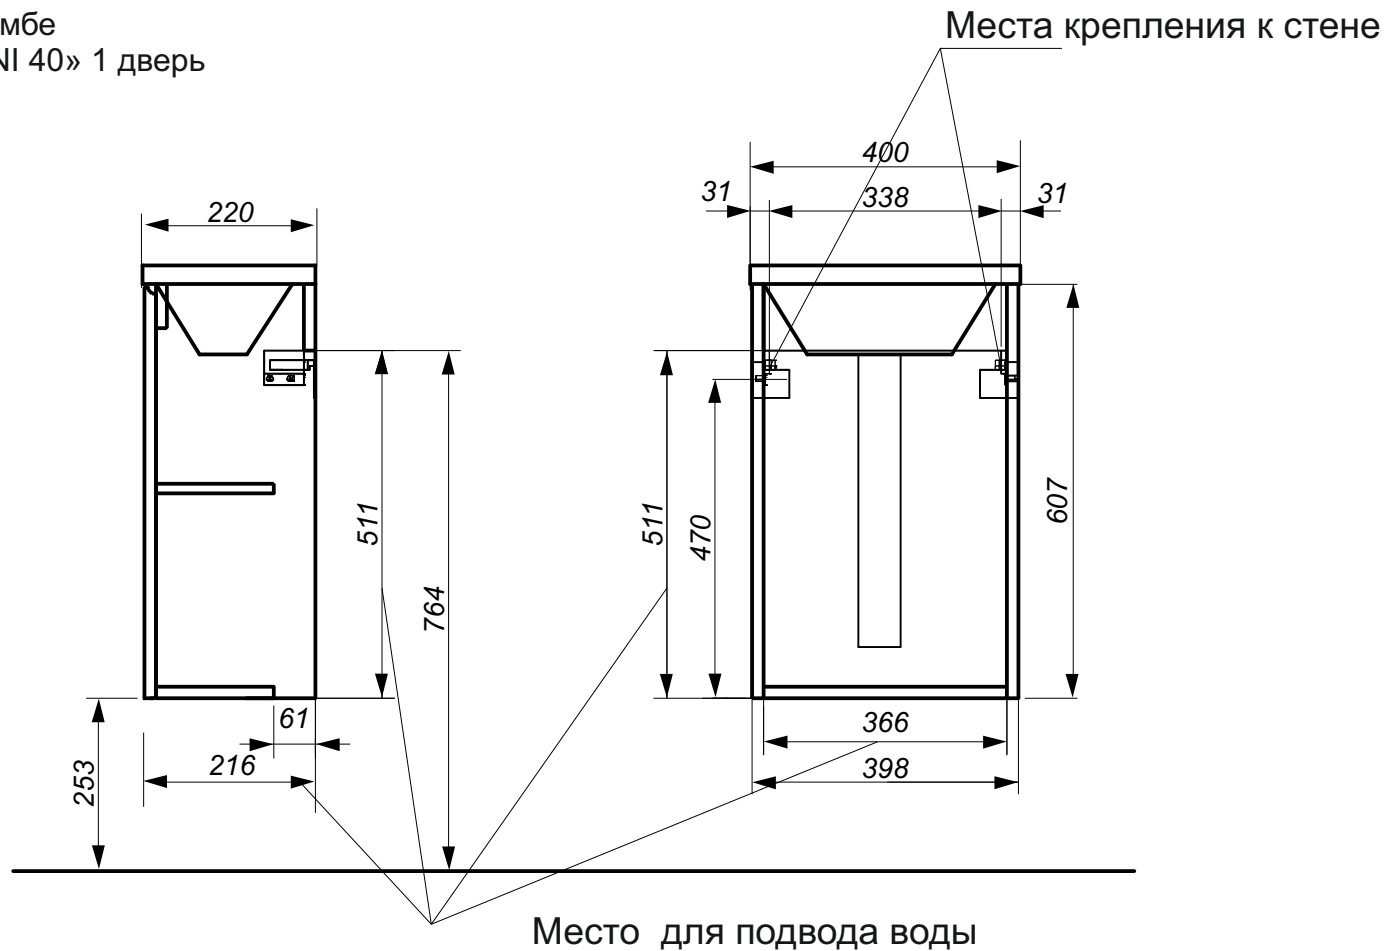

ЭСТЕТ

г. Кострома, ул. Московская д. 105
тел. 8 (4942) 33 61 71

Тумба подвесная MINI 1 дверь (ШхГхВ) 398x216x607

Схема монтажа комплекта мебели
Подведение воды к тумбе
Тумба подвесная «MINI 40» 1 дверь

Вид справа