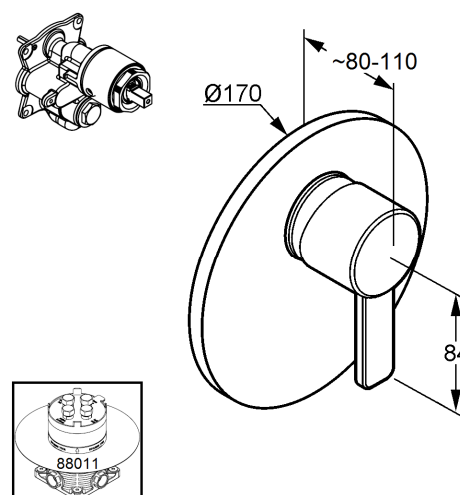

Изделие: **KLUDI ZENTA**
встраиваемый смеситель для душа

Номер артикула: **38 655 .. 75**

Поверхность: **05 - хром**
91 - белый/хром
86 - чёрный/хром

Описание изделия:

внешняя монтажная часть
для KLUDI FLEXX.BOXX 88 011
класс расхода воды DC
функциональный элемент с керамическим картриджем
с ограничителем горячей воды
класс шума I

Фото продукта

Размеры

График расхода воды