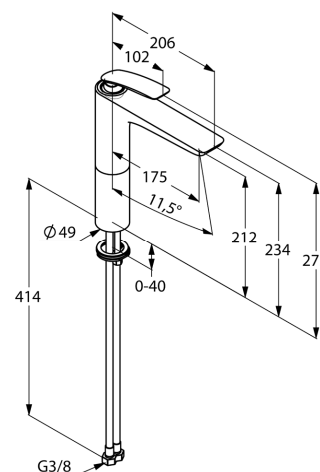

Изделие: **KLUDI BALANCE**
однорычажный смеситель на умывальник
DN 10

Номер артикула: **52 296 .. 75**

Поверхность: **05 - хром**
91 - белый/хром

Описание изделия:

литой рычаг
монтаж на одно отверстие
класс расхода воды Z
аэратор s-pointer Cache M 24 x 1
керамический картридж с ограничителем
горячей воды
система быстрого монтажа
гибкая подводка G 3/8
без донного клапана
класс шума I

Дополнительная информация:

Класс расхода воды Z:
макс. расход воды до 9 л/мин. при давлении 3 бара

Класс шума I:
макс. 20 дБ при давлении 3 бара

Фото продукта

Размеры

График расхода воды