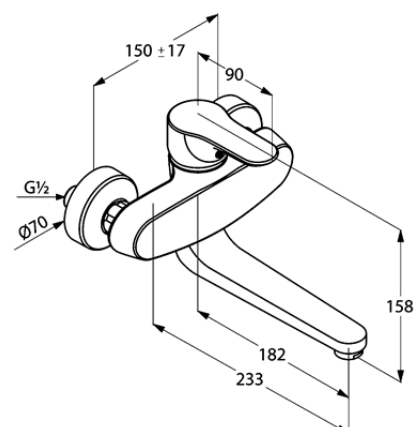

Изделие: **KLUDI ОБЪЕКТА**
настенный однорычажный смеситель для
кухни DN 15

Номер артикула: **32 882 05 75**

Поверхность: **хром**

Описание изделия:

литой рычаг
настенный монтаж
класс расхода воды В
каскадный аэратор М 24 x 1
керамический картридж
с ограничителем горячей воды
поворотный излив 180мм
эксцентрики

Дополнительная информация:

Класс расхода воды В:
макс. расход воды до 25 л/мин. при давлении 3 бара

Фото продукта

Размеры