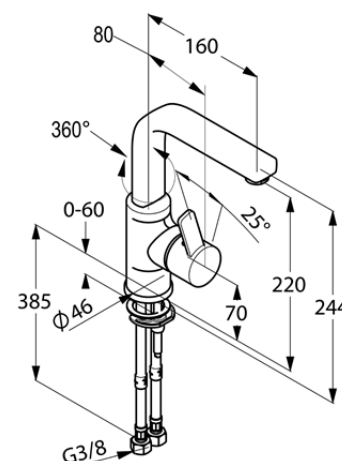

Изделие: **KLUDI ZENTA**
однорычажный смеситель на умывальник
DN 10

Номер артикула: **42 026 05 75**

Поверхность: **хром**

Описание изделия:

литой рычаг
монтаж на одно отверстие
класс расхода воды Z
аэратор s-pointer Eco M 24 x 1
керамический картридж с ограничителем
горячей воды
поворотный излив (360°)
система быстрого монтажа
гибкая подводка G 3/8
без донного клапана

Дополнительная информация:

Класс расхода воды Z:
макс. расход воды до 9 л/мин. при давлении 3 бара

Фото продукта

Размеры

График расхода воды