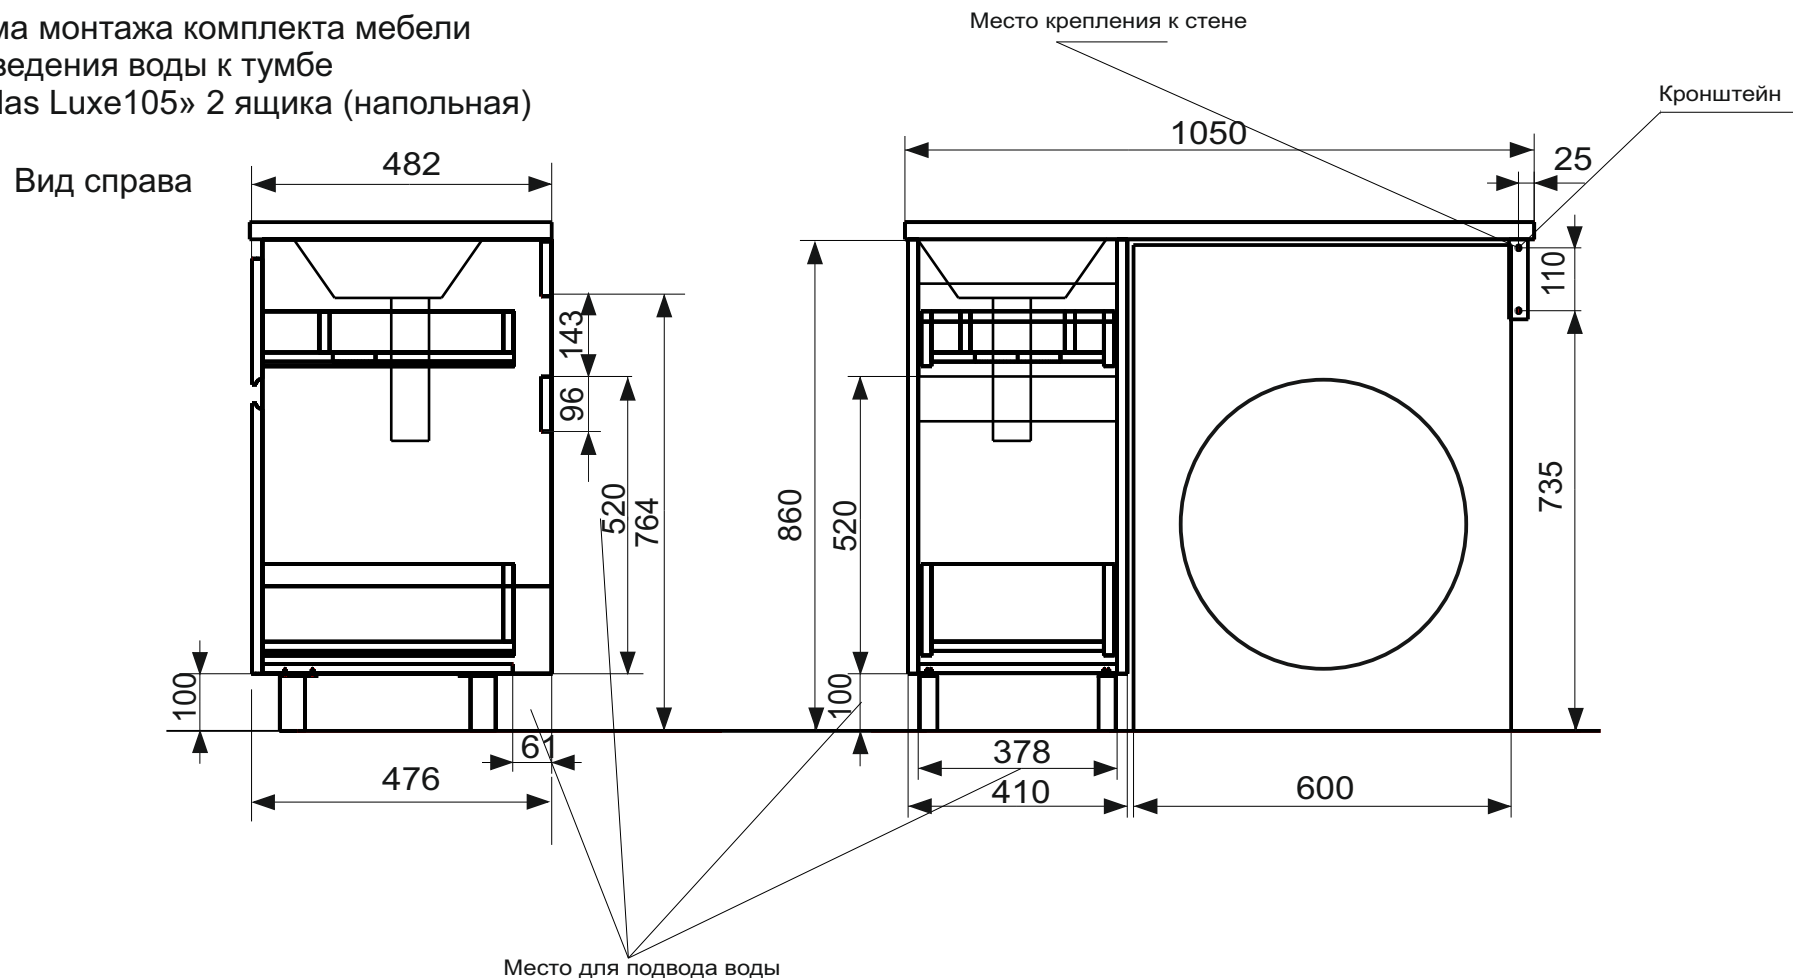

ЭСТЕТ

г. Кострома, ул. Московская д. 105
тел. 8 (4942) 33 61 71

Тумба напольная Dallas Luxe 2 ящика (ШхГхВ)410х476х860

Схема монтажа комплекта мебели
Подведения воды к тумбе
«Dallas Luxe105» 2 ящика (напольная)