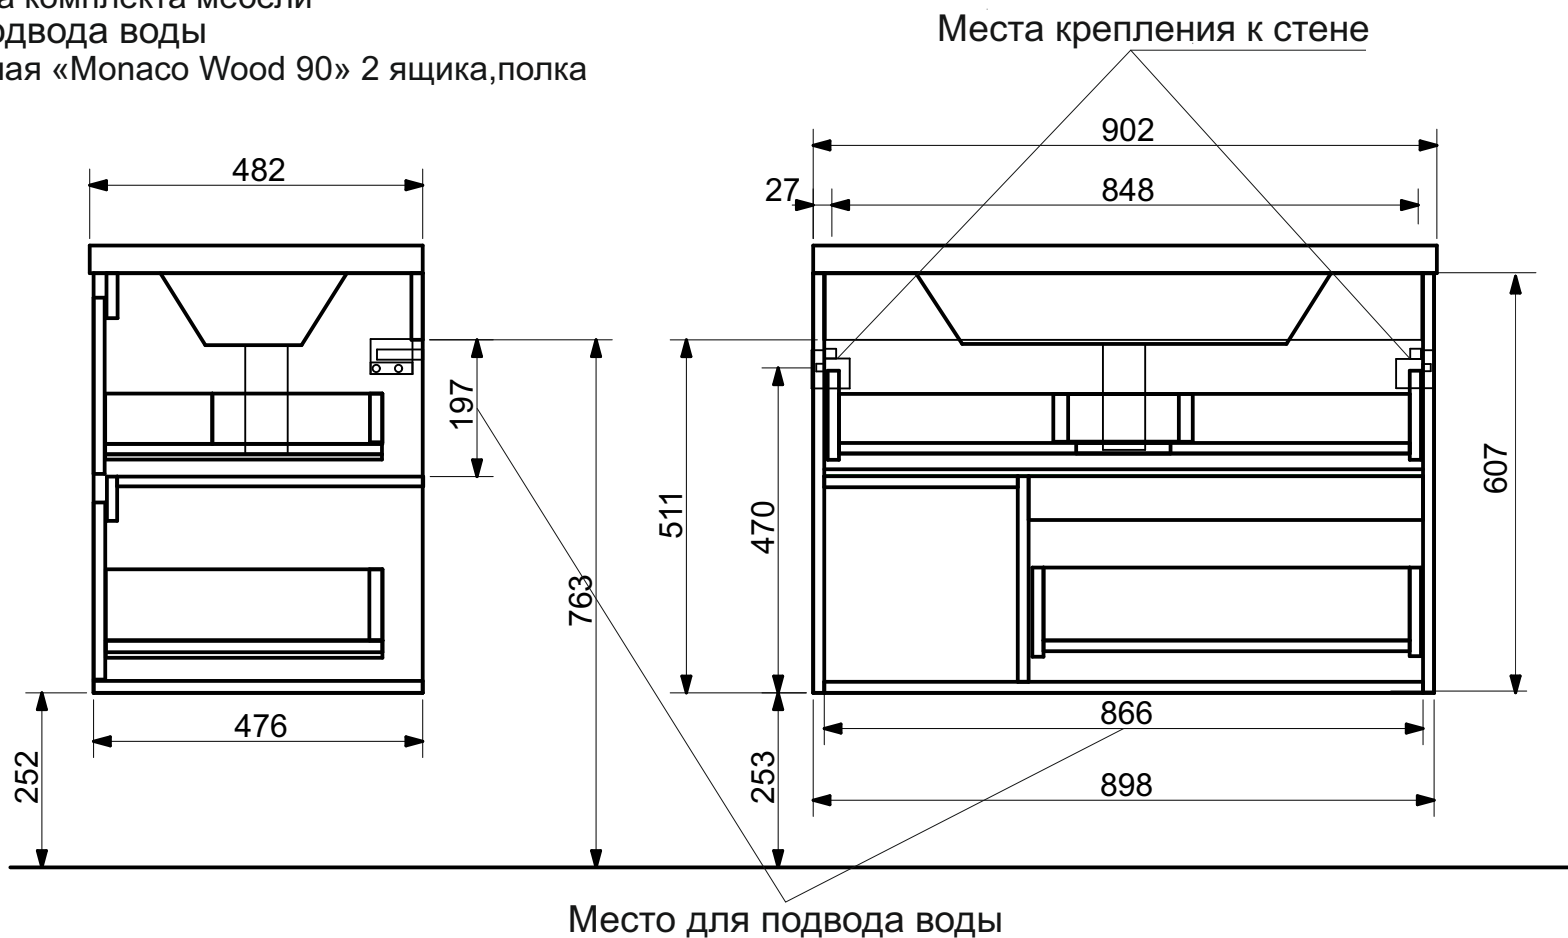

ЭСТЕТ

г. Кострома, ул. Московская д. 105
тел. 8 (4942) 33 61 71

Тумба подвесная Монасо Wood 2 ящика(ШхГхВ) 898 х476 х 607

Схема монтажа комплекта мебели
Место для подвода воды
Тумба подвесная «Монасо Wood 90» 2 ящика, полка

Вид справа

МЕБЕЛЬ ДЛЯ ВАННЫХ КОМНАТ (СЕРИЯ MONACO WOOD)

ООО «ЭСТЕТ»