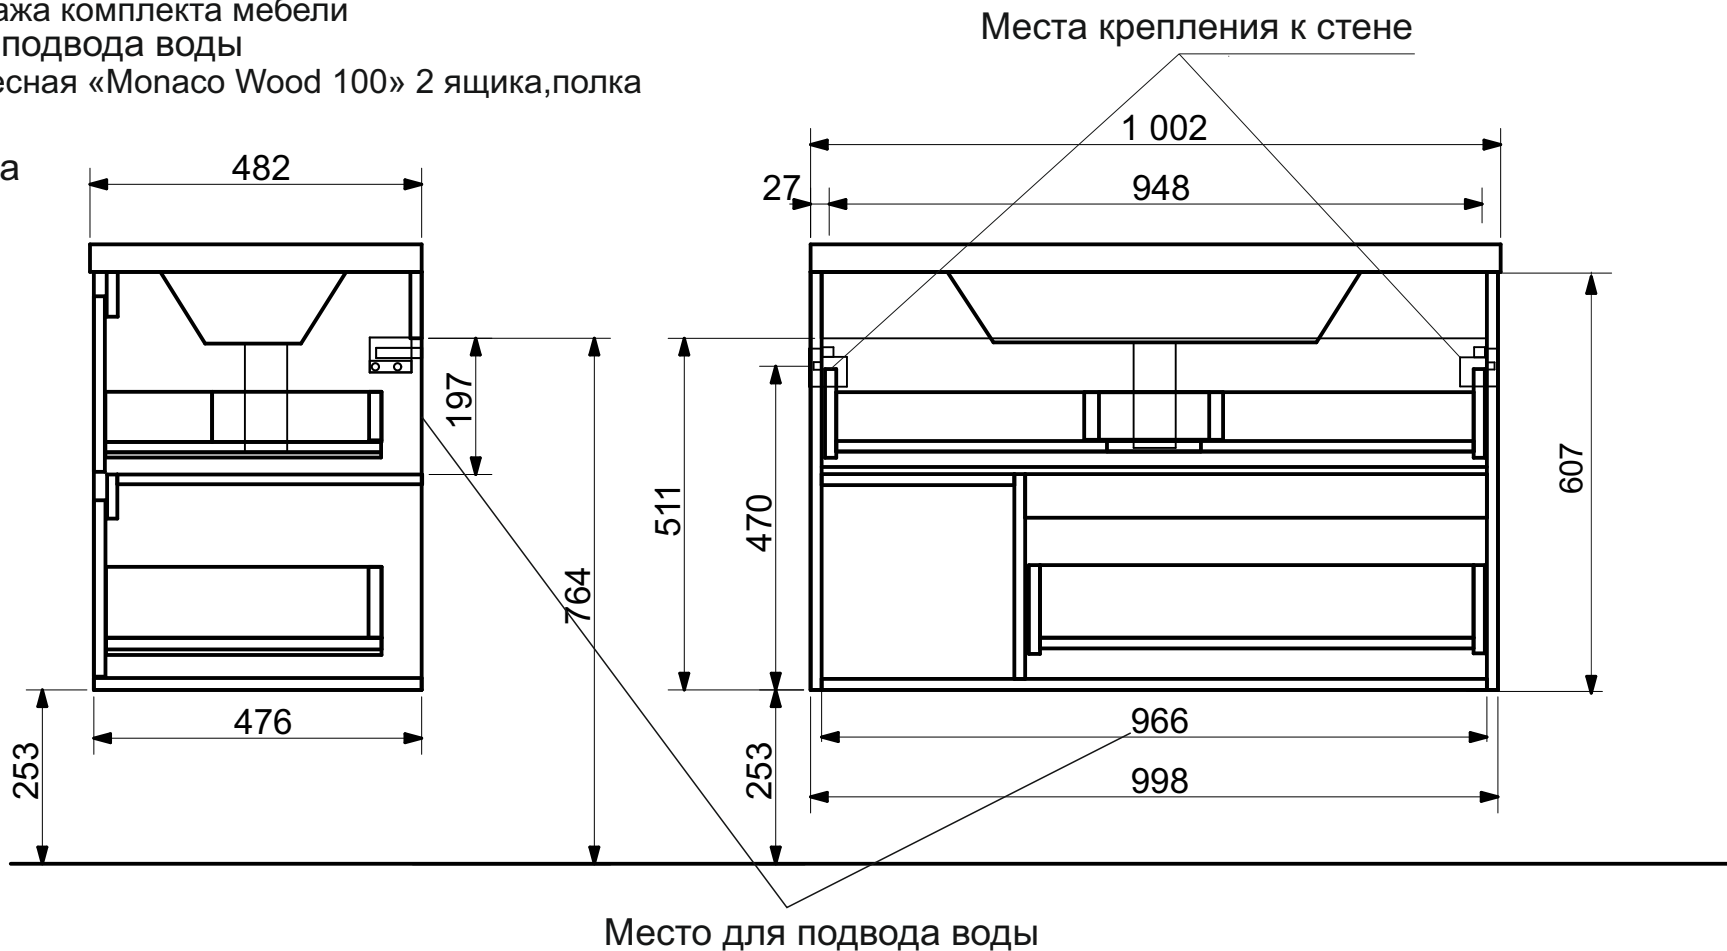

**ЭСТЕТ**

г. Кострома, ул. Московская д. 105  
тел. 8 (4942) 33 61 71

*Тумба подвесная Монасо Wood 2 ящика( ШхГхВ) 998 х476 х 607*

Схема монтажа комплекта мебели  
Место для подвода воды  
Тумба подвесная «Монасо Wood 100» 2 ящика, полка

Вид справа

**МЕБЕЛЬ ДЛЯ ВАННЫХ КОМНАТ (СЕРИЯ MONACO WOOD)**

**ООО «ЭСТЕТ»**