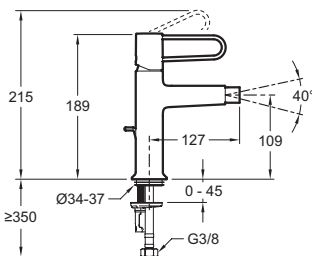

Преимущества при монтаже

- Установка 35°: продукт оснащен запатентованной системой установки 5/35° для быстрой и простой установки
- С донным клапаном: донный клапан в той же отделке, что и входящий в комплект смеситель

Технические характеристики

- ВЕС : 1.3 кг
- ТИП УСТАНОВКИ : 1 отверстие
- DÉBIT (L/MN SOUS 3 BARS) : 5 л/мин
- SAILLIE DU BEC (MM) : 127

- МАТЕРИАЛ : N/A
- TYPE : Однорычажный
- HAUTEUR TOTALE DU ROBINET (MM) : 189
- RACCORDS : С гибкой подводкой

Технический чертёж

Спецификация продукта : Смеситель для биде с донным клапаном. E21033-00. Коллекция : ODEON RIVE GAUCHE. ВЕС : 1.3 кг. МАТЕРИАЛ : N/A. ТИП УСТАНОВКИ : 1 отверстие. TYPE : Однорычажный. DÉBIT (L/MN SOUS 3 BARS) : 5 л/мин. HAUTEUR TOTALE DU ROBINET (MM) : 189. SAILLIE DU BEC (MM) : 127. RACCORDS : С гибкой подводкой.