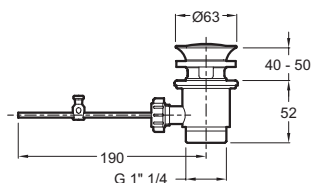

Преимущества при монтаже

- Установка 35°: продукт оснащен запатентованной системой установки 5/35° для быстрой и простой установки
- С донным клапаном: донный клапан в той же отделке, что и входящий в комплект смеситель

Технические характеристики

- ВЕС : 1.3 кг
- ТИП УСТАНОВКИ : 1 отверстие
- DÉBIT (L/MN SOUS 3 BARS) : 5 л/мин
- SAILLIE DU BEC (MM) : 127

- МАТЕРИАЛ : N/A
- TYPE : Однорычажный
- HAUTEUR TOTALE DU ROBINET (MM) : 189
- RACCORDS : С гибкой подводкой

Технический чертёж

Спецификация продукта : Смеситель для биде с донным клапаном. E21033-00. Коллекция : ODEON RIVE GAUCHE. ВЕС : 1.3 кг. МАТЕРИАЛ : N/A. ТИП УСТАНОВКИ : 1 отверстие. TYPE : Однорычажный. DÉBIT (L/MN SOUS 3 BARS) : 5 л/мин. HAUTEUR TOTALE DU ROBINET (MM) : 189. SAILLIE DU BEC (MM) : 127. RACCORDS : С гибкой подводкой.