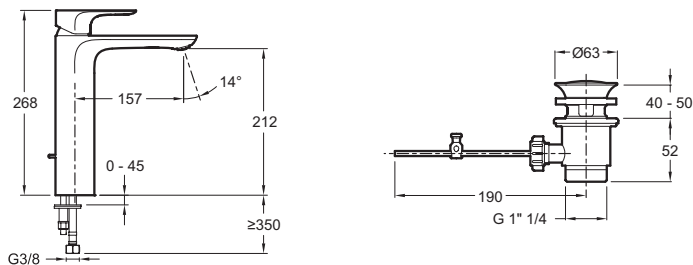

E72298-4

Коллекция: ALEO

Отделки*:

CP - Хром

Общие характеристики:

Преимущества для конечного пользователя

- Расход воды 5 л/мин для экономии воды и комфортного использования
- Чувствительный ограничитель напора воды

Преимущества при монтаже

- Вращающаяся гибкая подводка

Технические характеристики

- ВЕС : 2 кг
- ТИП УСТАНОВКИ : 1 отверстие
- DÉBIT (L/MN SOUS 3 BARS) : 5 л/мин
- SAILLIE DU BEC (MM) : 157 мм
- MÉCANISME : Керамический картридж
- VIDAGE : С донным клапаном
- MITIGEUR DE BAIN : 0
- GARANTIE FINITION : 10 лет

- МАТЕРИАЛ : N/A
- TYPE : Однорычажный
- HAUTEUR TOTALE DU ROBINET (MM) : 268 мм
- RACCORDS : С гибкой подводкой
- ECO CONSO : Экономия воды и энергии
- TYPE DE ROBINETTERIE DE CUISINE : Механика
- TYPE D'INSTALLATION : 1 отверстие
- Новый тип аэратора - можно снять используя монету

Технический чертёж

Спецификация продукта : Высокий однорычажный смеситель для раковины. E72298-4. Коллекция : ALEO. ВЕС : 2 кг. МАТЕРИАЛ : N/A. ТИП УСТАНОВКИ : 1 отверстие. TYPE : Однорычажный. DÉBIT (L/MN SOUS 3 BARS) : 5 л/мин. HAUTEUR TOTALE DU ROBINET (MM) : 268 мм. SAILLIE DU BEC (MM) : 157 мм. RACCORDS : С гибкой подводкой. MÉCANISME : Керамический картридж. ECO CONSO : Экономия воды и энергии. VIDAGE : С донным клапаном. TYPE DE ROBINETTERIE DE CUISINE : Механика. MITIGEUR DE BAIN : 0. TYPE D'INSTALLATION : 1 отверстие. GARANTIE FINITION : 10 лет. Новый тип аэратора - можно снять используя монету.