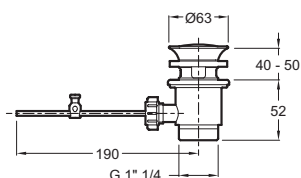

Преимущества при монтаже

- Надежная и прочная установка: резьбовой стержень на высоких версиях для лучшего крепления смесителя.

Технические характеристики

- ВЕС : 2 кг
- ТИП УСТАНОВКИ : 1 отверстие
- DÉBIT (L/MN SOUS 3 BARS) : 5л/мин
- RACCORDS : С гибкой подводкой
- МАТЕРИАЛ : N/A
- TYPE : Однорычажный
- HAUTEUR TOTALE DU ROBINET (MM) : 332
- MÉCANISME : Керамический картридж

Технический чертеж

Спецификация продукта : Смеситель для раковины с донным клапаном. E21030-00. Коллекция : ODEON RIVE GAUCHE. ВЕС : 2 кг. МАТЕРИАЛ : N/A. ТИП УСТАНОВКИ : 1 отверстие. TYPE : Однорычажный. DÉBIT (L/MN SOUS 3 BARS) : 5л/мин. HAUTEUR TOTALE DU ROBINET (MM) : 332. RACCORDS : С гибкой подводкой. MÉCANISME : Керамический картридж.