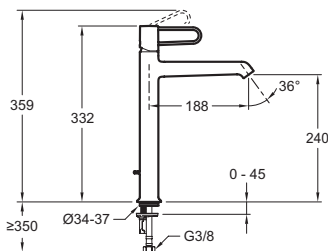

E21030-00

Коллекция: ODEON RIVE GAUCHE

Отделки*:

CP - Хром

BL - Матовый
Чёрный

Общие характеристики:

Преимущества для конечного пользователя

- Индивидуальность : Выбор шикарных современных отделок для удовлетворения самого взыскательного вкуса
- Коллекция : правильные пропорции, полные изящества, стройное тело с идеальными изгибами и углами, ажурная каркасная ручка с графическим внешним видом
- Тонкая, но прочная ручка: ультра-удобная ручка в современном дизайне
- Высокоточный механизм: керамический дисковый картридж, точная регулировка температуры, гарантия 5 лет.

Преимущества при монтаже

- Надежная и прочная установка: резьбовой стержень на высоких версиях для лучшего крепления смесителя.

Технические характеристики

- ВЕС : 2 кг
- ТИП УСТАНОВКИ : 1 отверстие
- DÉBIT (L/MN SOUS 3 BARS) : 5л/мин
- RACCORDS : С гибкой подводкой
- МАТЕРИАЛ : N/A
- TYPE : Однорычажный
- HAUTEUR TOTALE DU ROBINET (MM) : 332
- MÉCANISME : Керамический картридж

Технический чертеж

Спецификация продукта : Смеситель для раковины с донным клапаном. E21030-00. Коллекция : ODEON RIVE GAUCHE. ВЕС : 2 кг. МАТЕРИАЛ : N/A. ТИП УСТАНОВКИ : 1 отверстие. TYPE : Однорычажный. DÉBIT (L/MN SOUS 3 BARS) : 5л/мин. HAUTEUR TOTALE DU ROBINET (MM) : 332. RACCORDS : С гибкой подводкой. MÉCANISME : Керамический картридж.