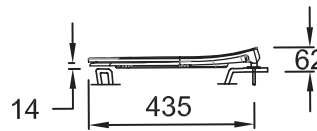

### Технические характеристики

- РАЗМЕРЫ (СМ) : 44.50 x 36.70 см
- МАТЕРИАЛ : Термодюр
- GARANTIE DE L'ABATTANT : 2 года
- ВЕС : 2.1 кг
- CHARNIÈRES : Металл

### Общая информация

Спецификация продукта : Крышка-сиденье. E23157. Коллекция : PATIO. РАЗМЕРЫ (СМ) : 44.50 x 36.70 см. ВЕС : 2.1 кг. МАТЕРИАЛ : Термодюр. CHARNIÈRES : Металл. GARANTIE DE L'ABATTANT : 2 года.