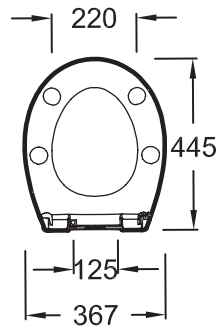

E23157

Коллекция: PATIO

Отделки\*:

00 - Белый

Общие характеристики:

### Технические характеристики

- РАЗМЕРЫ (СМ) : 44.50 x 36.70 см
- МАТЕРИАЛ : Термодюр
- GARANTIE DE L'ABATTANT : 2 года
- ВЕС : 2.1 кг
- CHARNIÈRES : Металл

### Общая информация

Спецификация продукта : Крышка-сиденье. E23157. Коллекция : PATIO. РАЗМЕРЫ (СМ) : 44.50 x 36.70 см. ВЕС : 2.1 кг. МАТЕРИАЛ : Термодюр. CHARNIÈRES : Металл. GARANTIE DE L'ABATTANT : 2 года.